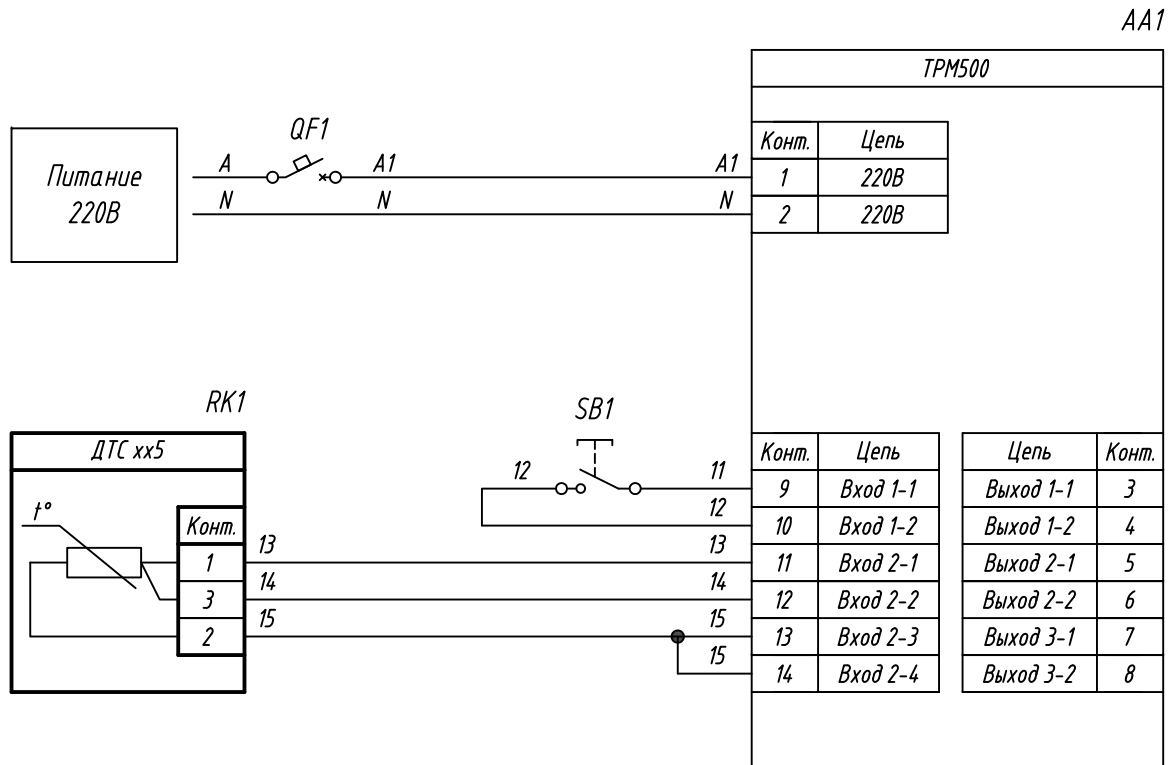

Поз. обознач.	Наименование	Кол.	Примечание
AA1	Терморегулятор ТРМ500-Щ2.Х, ТМ "ОВЕН"	1	
QF1	Автомат защиты	1	
RK1	Термопреобразователь сопротивления		
	ДТСхх5 - х.х3, ТМ "ОВЕН"	1	
SB1	Переключатель с фиксацией	1	

Инв. № подл.	Взам. инв. №	Инв. № дубл.	Подпись и дата
--------------	--------------	--------------	----------------

Изм.	Лист	№ докум.	Подпись	Дата	ДТС хх5, Подключение термосопротивления к прибору по 3-х проводной схеме Схема электрическая принципиальная	Лит.	Масса	Масштаб
Разраб.								
Провер.								
Т.контр.						Лист	Листов 1	
Рук.раз.								
Н.контр.								
Утв.								