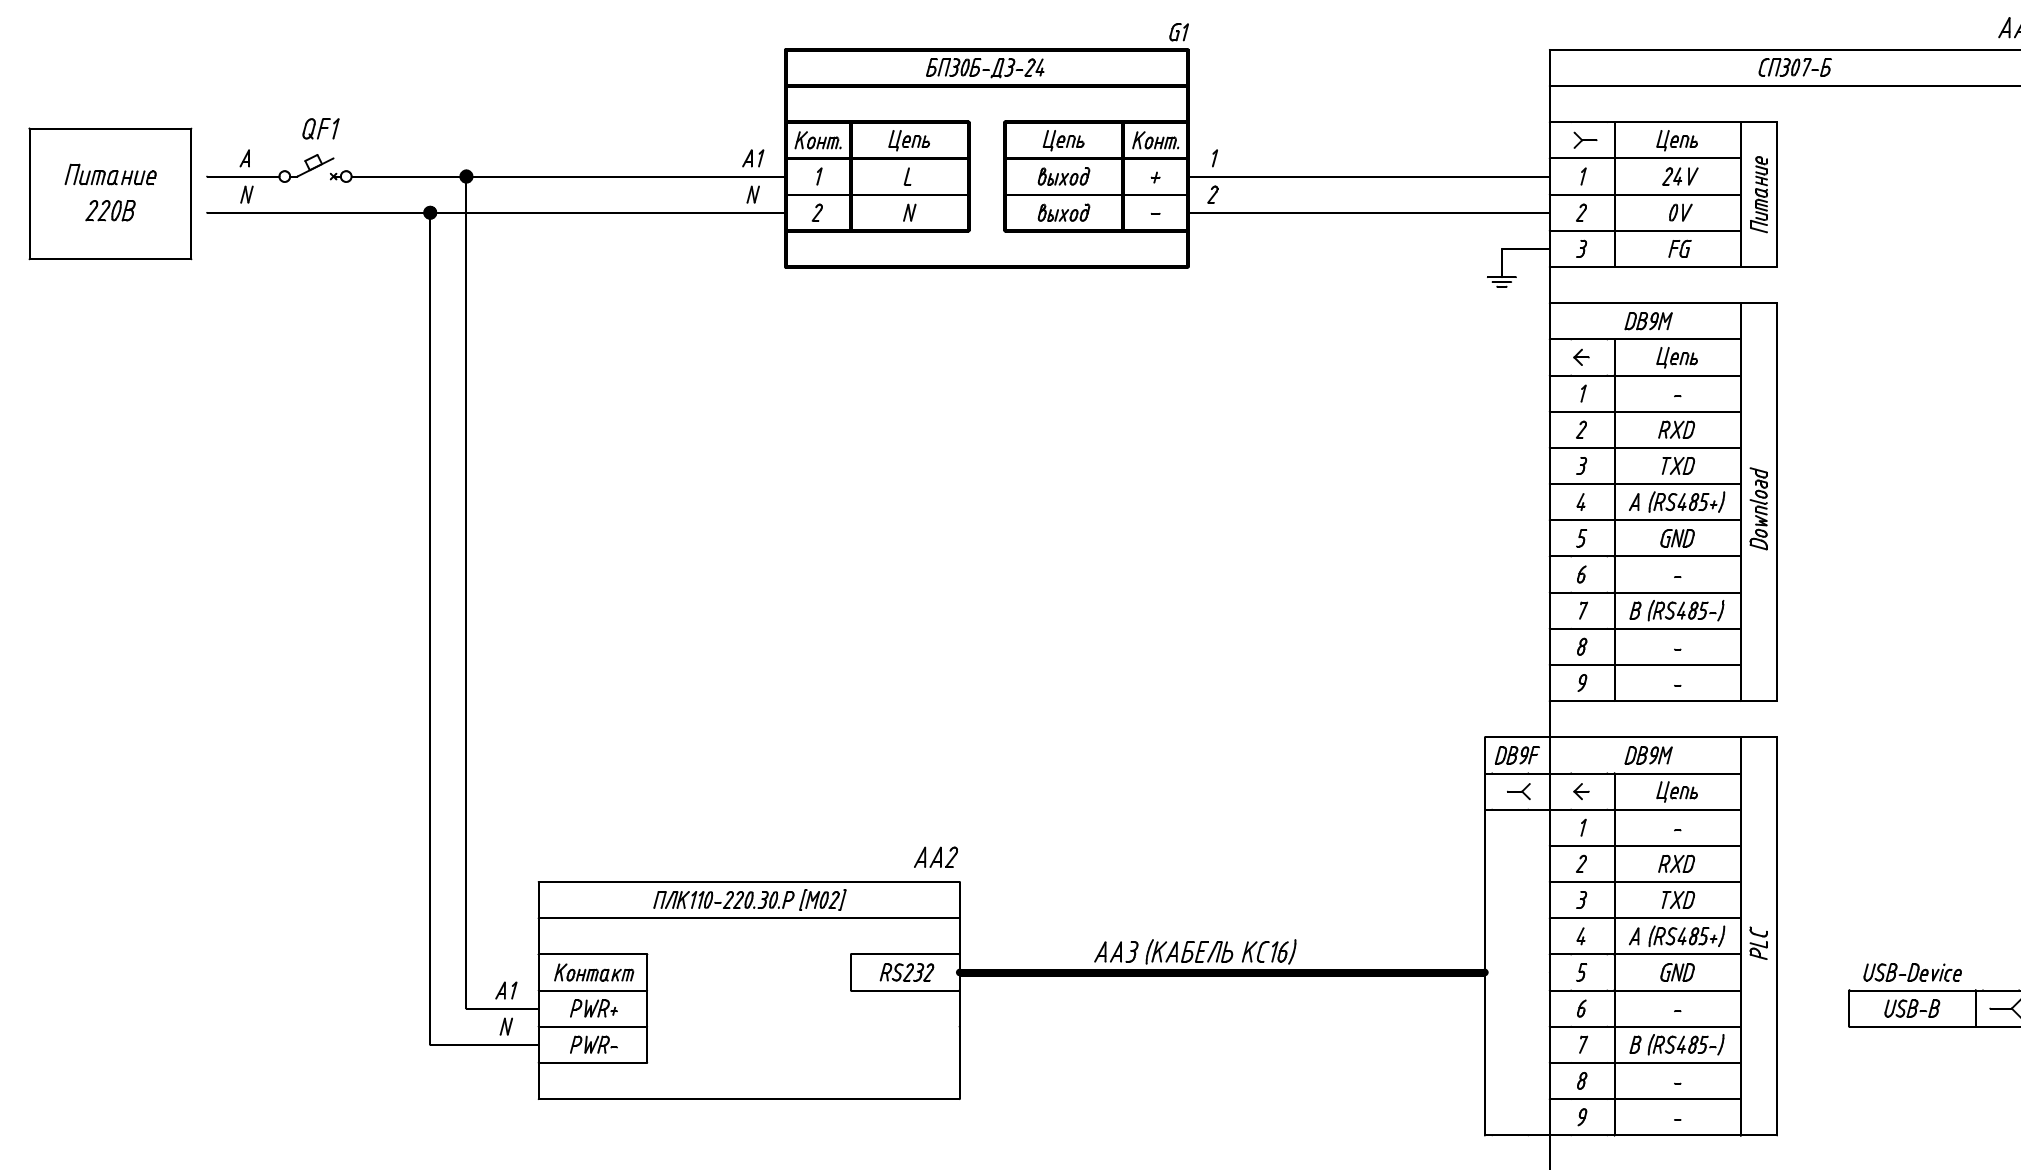

Поз. обознач.	Наименование	Кол.	Примечание
AA1	Сенсорная панель оператора СП307-Б, ТМ "ОВЕН"	1	
AA2	Программируемый логический контроллер		
	ПЛК110-220.30.P-M (M02) (ОВЕН)	1	
AA3	Кабель КС16, ТМ "ОВЕН"	1	
G1	Одноканальный блок питания БП30Б-ДЗ-24, ТМ "ОВЕН"	1	
QF1	Автомат защиты	1	

Инд. № подл.	Подпись и дата
Взам. инв. №	Инд. № дубл.
Подпись и дата	

Изм.	Лист	№ докум.	Подпись	Дата	СП307-Б, подключение к ПЛК110 (M02) по интерфейсу RS232		
Разраб.					Лит.	Масса	Масштаб
Т.контр.					Лист	Листов 1	
Рук.раз.							
Н.контр.							
Утв.							