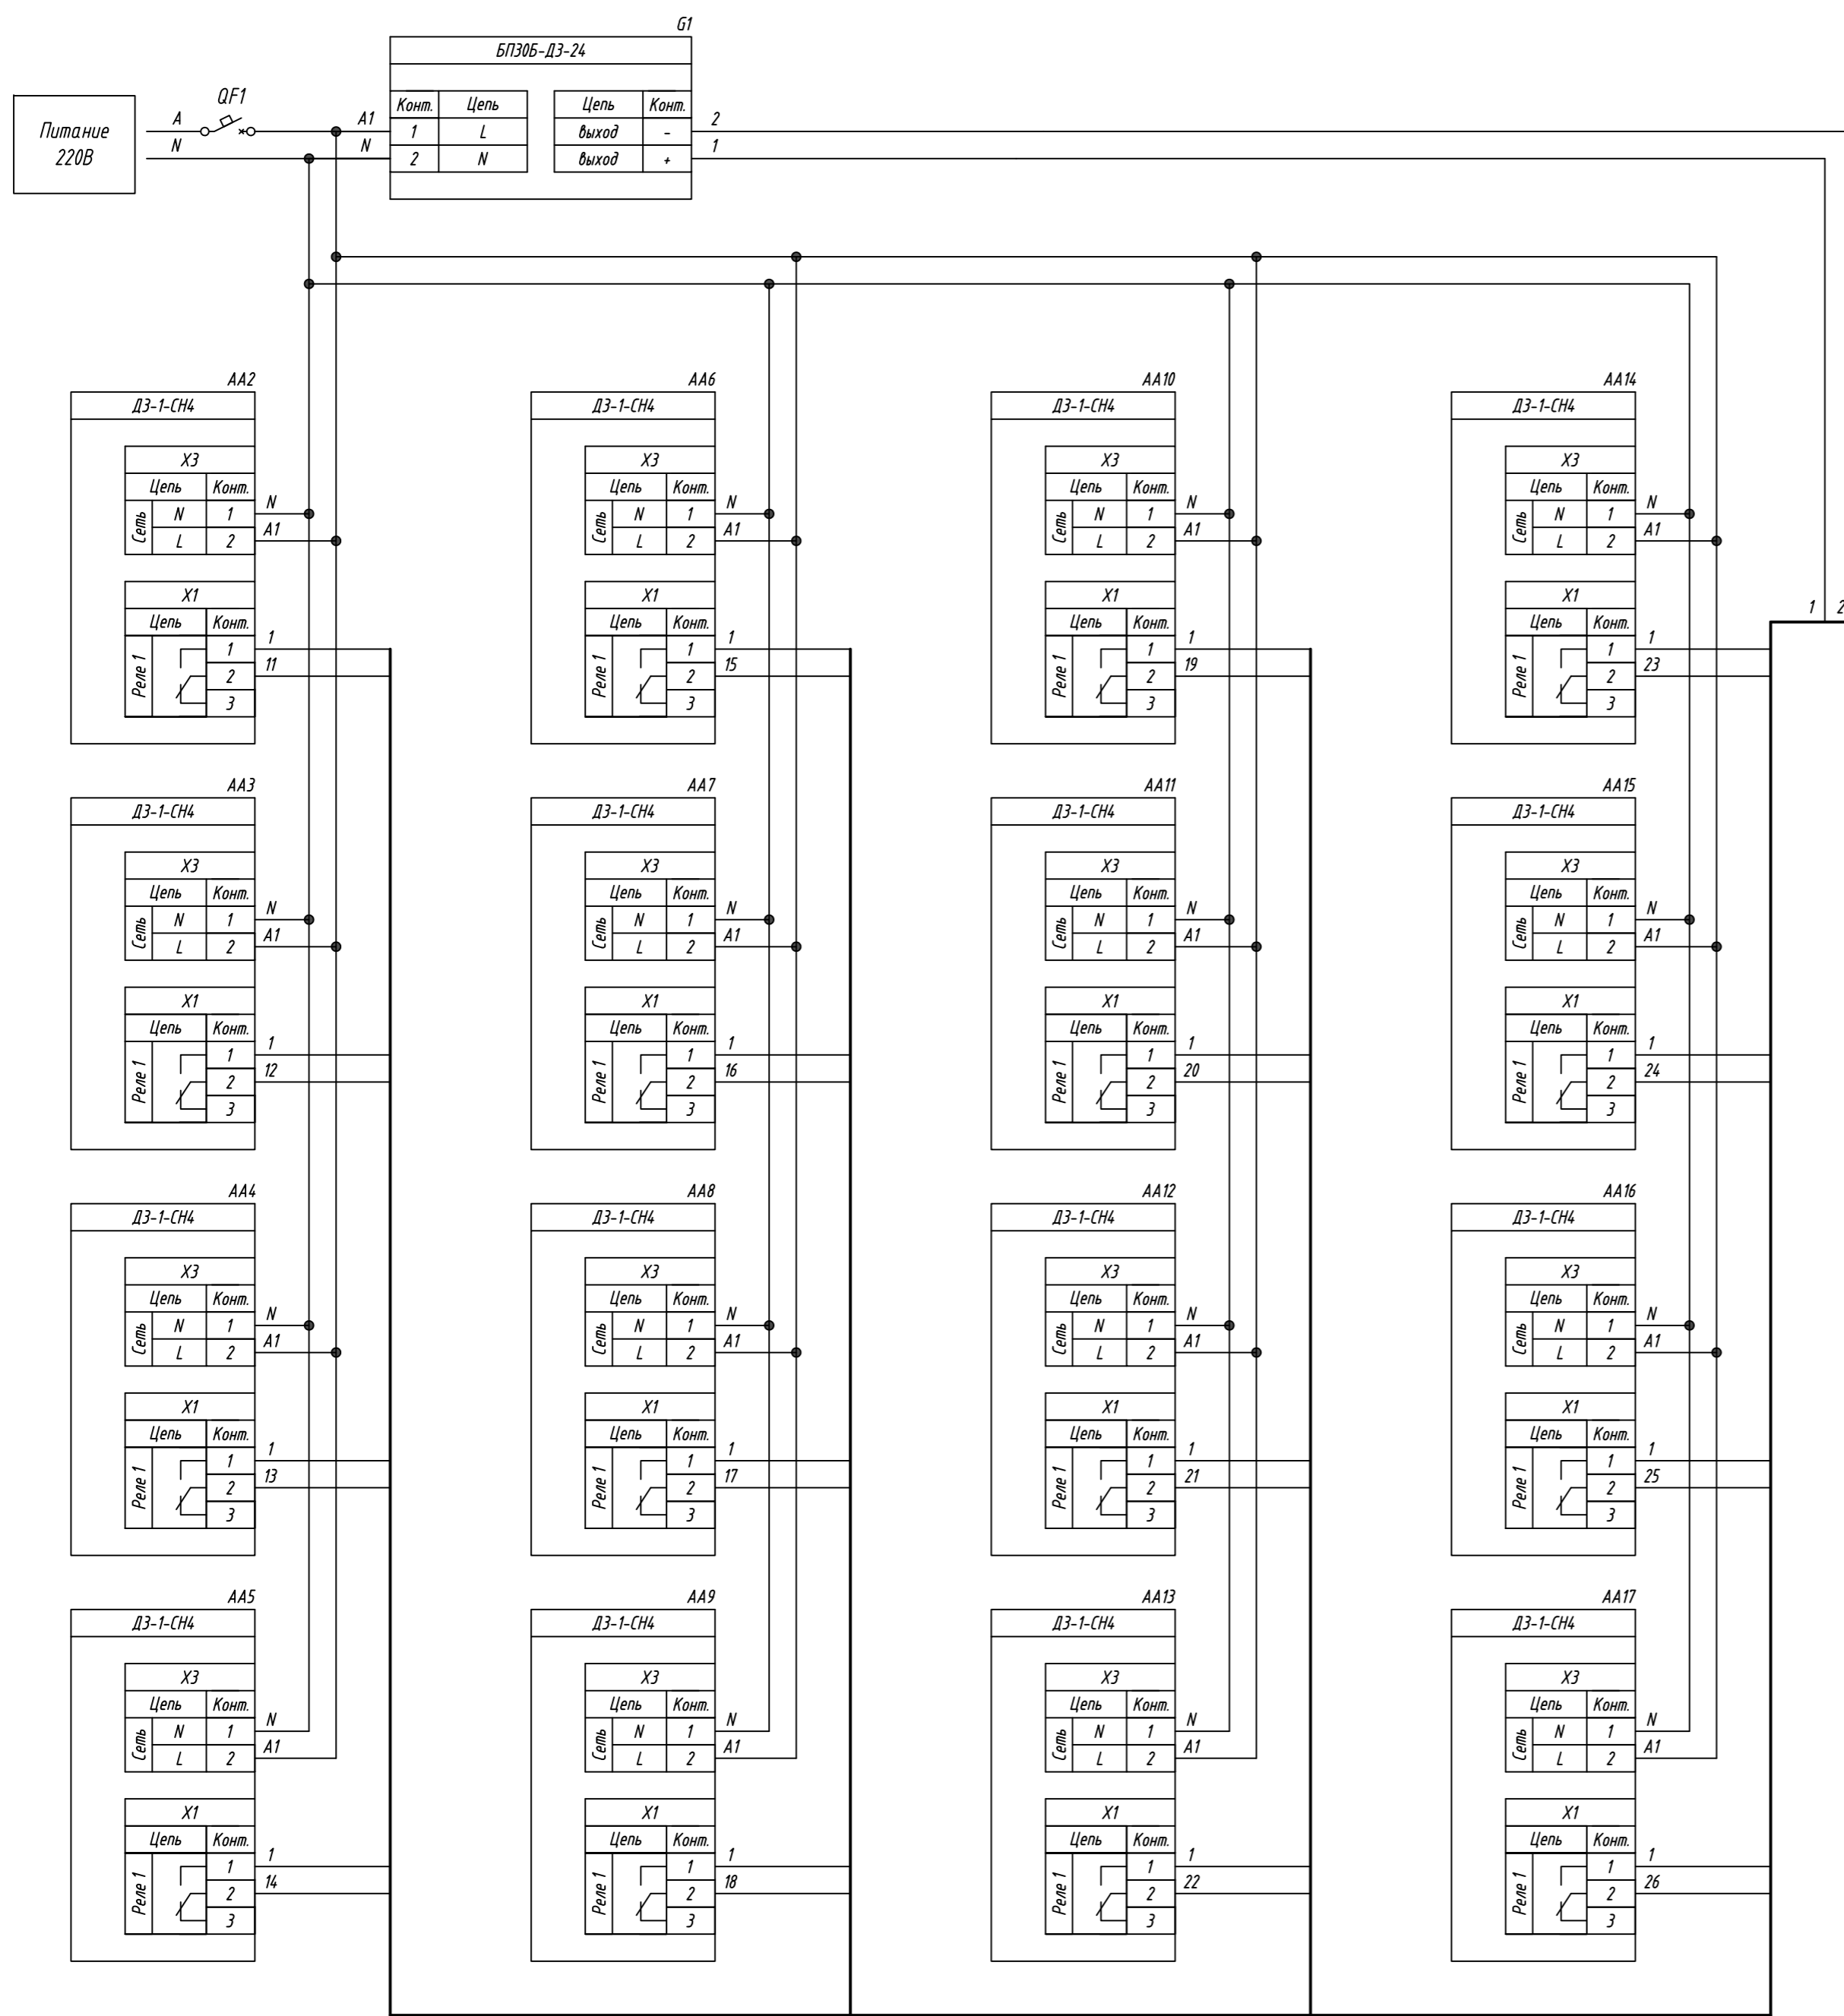

Поз. обознач.	Наименование	Кол.	Примечание
AA1	Модуль ввода дискретных сигналов		
	МВ110-224.16ДН, ТМ "ОВЕН"	1	
AA2...AA17	Датчик метана ДЗ-1-СН4, ТМ "ОВЕН"	16	
Б1	Одноканальный блок питания БП30Б-ДЗ-24, ТМ "ОВЕН"	1	
QF1	Автомат защиты	1	

Конт.	Цель	Конт.	Цель
1	0 В		
2	24 В		

Конт.	Цель	Конт.	Цель
3	DI1		
4	DI2		
5	DI3		
6	DI4		
7	SS1		
8	DI5		
9	DI6		
10	DI7		
11	DI8		
12	SS2		
13	DI9		
14	DI10		
15	DI11		
16	DI12		
17	SS3		
18	DI13		
19	DI14		
20	DI15		
21	DI16		
22	SS4		

Изм. № подл.      Подпись и дата

Изм. № дубл.      Подпись и дата

Изм. № изм.      Подпись и дата

Изм. № подл.      Подпись и дата

Изм.	Лист	№ докум.	Подпись	Дата	Лит.	Масса	Масштаб
МВ110-224.16ДН, подключение датчиков метана							
Схема электрическая принципиальная					Лист	Листов 1	
Разраб.							
Провер.							
Т.контр.							
Рук.раз.							
Н.контр.							
Утв.							