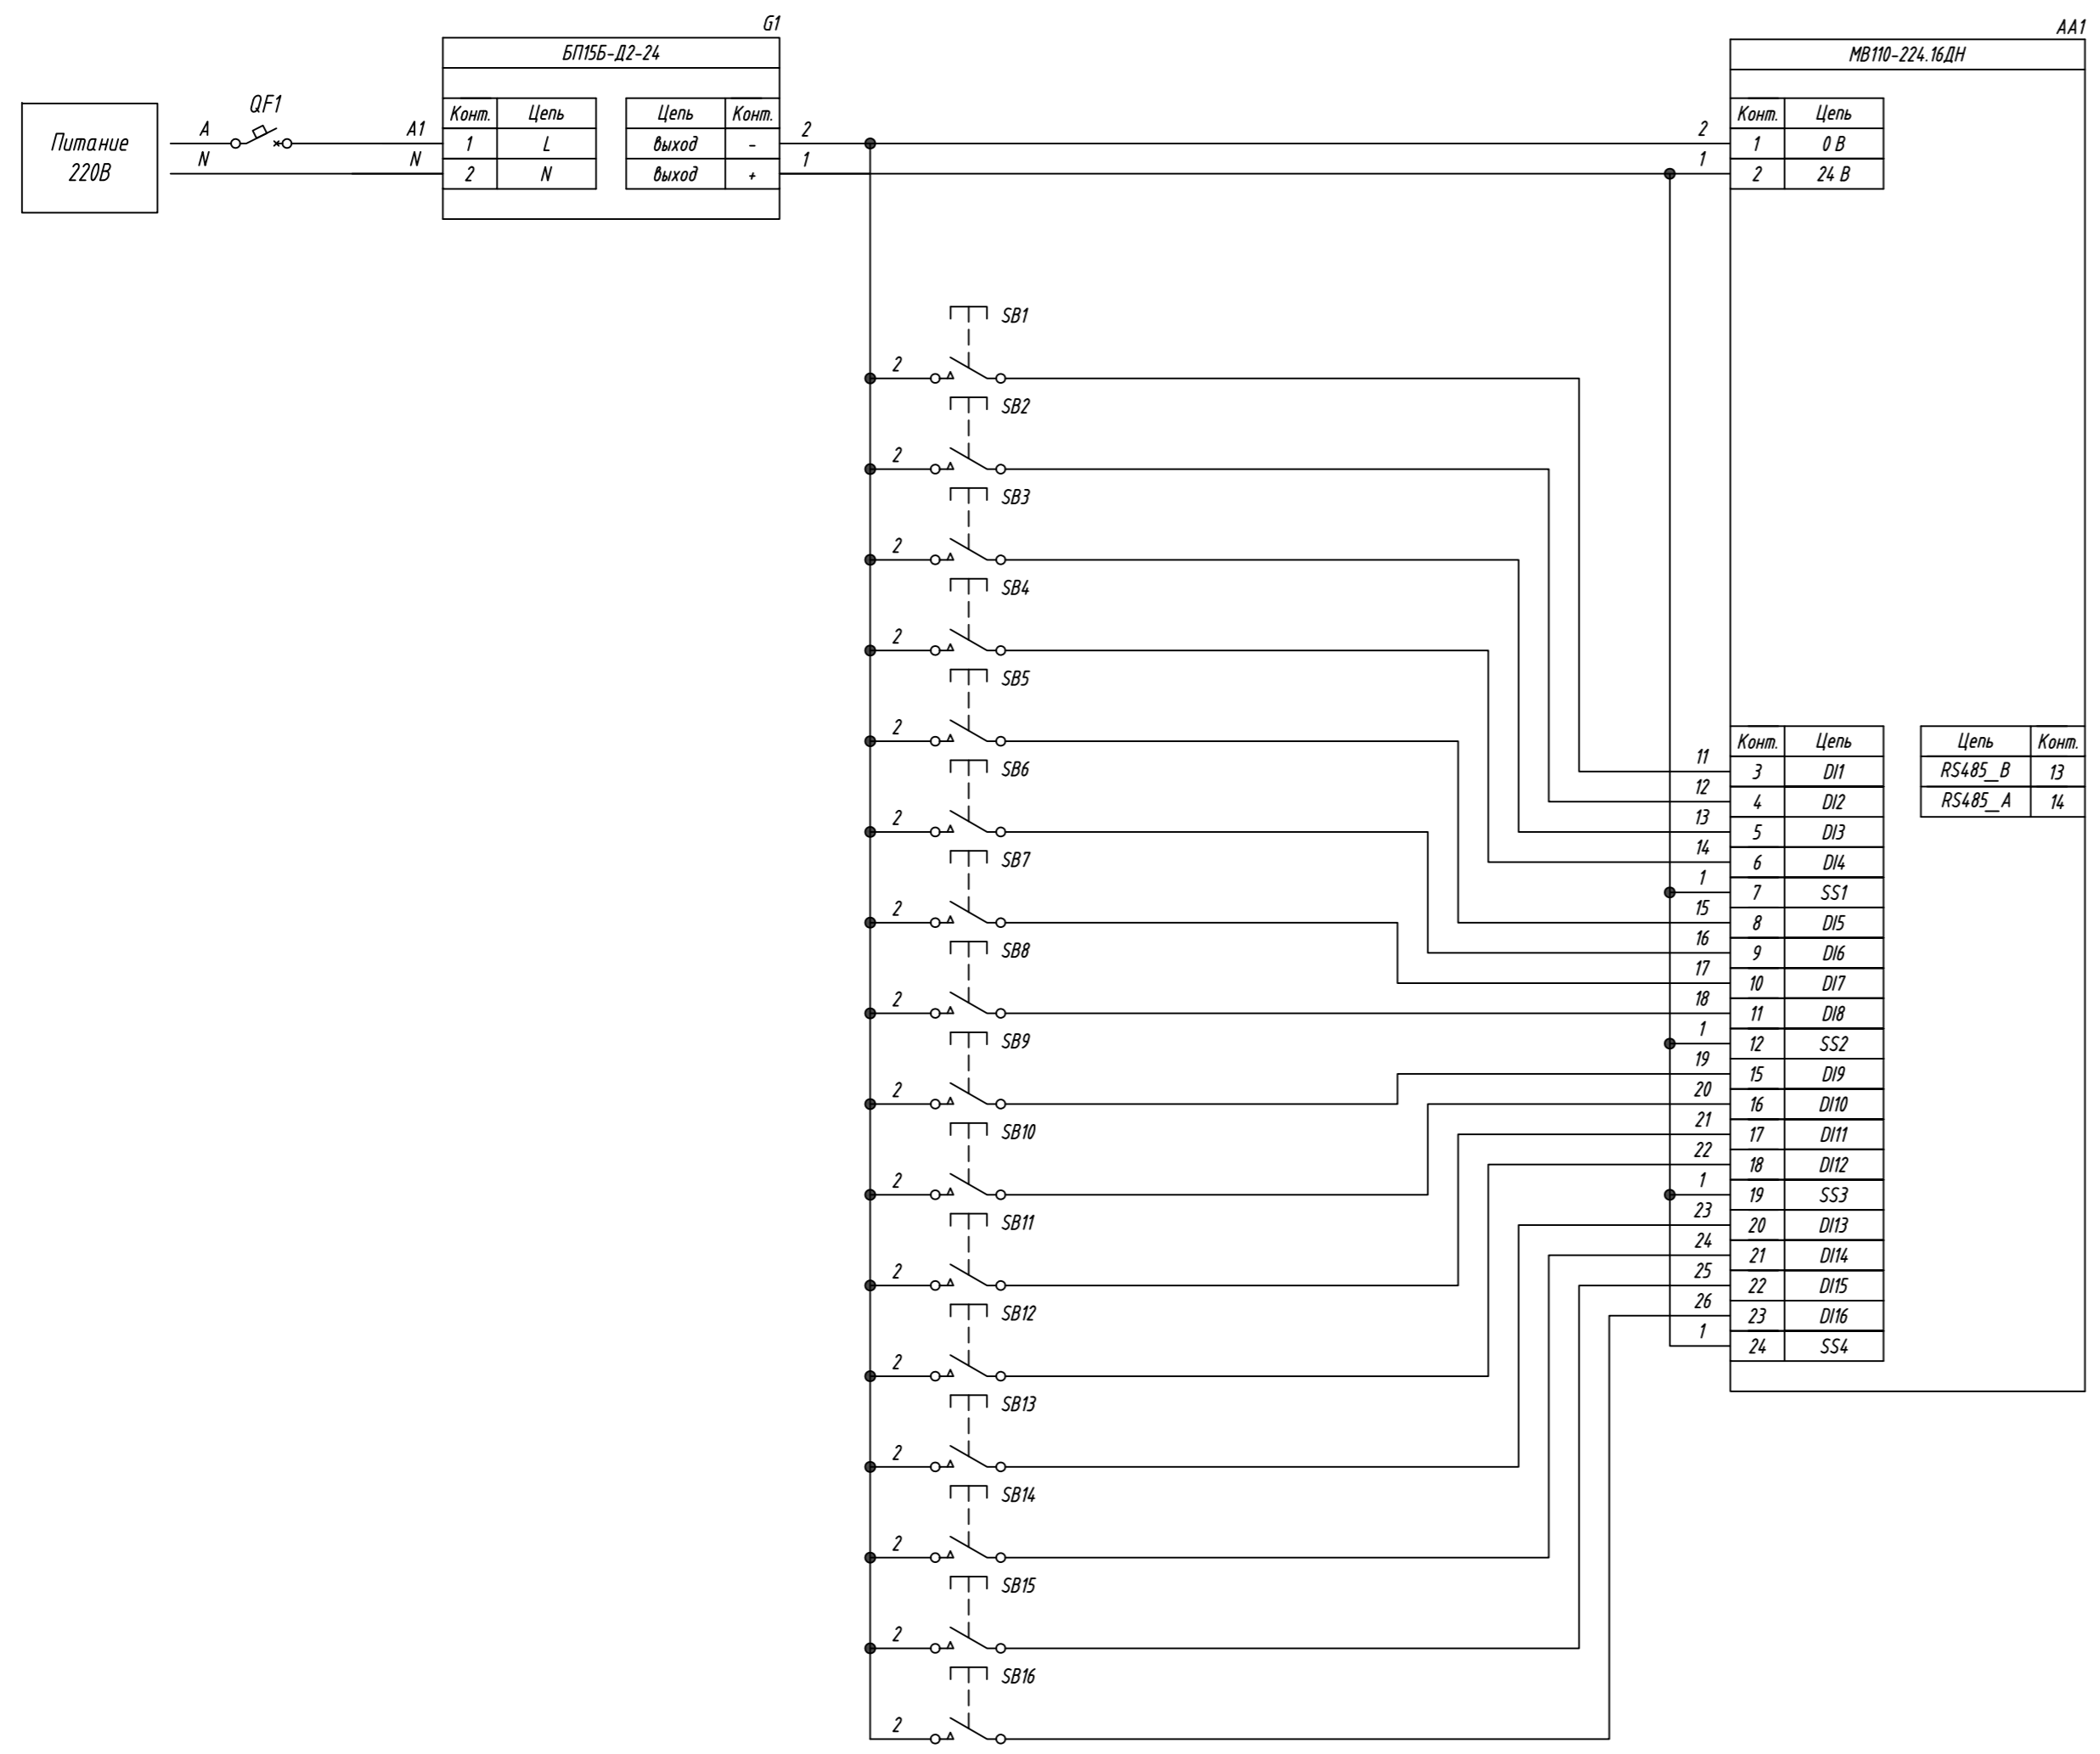

Поз. обознач.	Наименование	Кол.	Примечание
AA1	Модуль ввода дискретных сигналов		
	МВ110-224.16ДН, ТМ "ОВЕН"	1	
Г1	Одноканальный блок питания БП15Б-Д2-24, ТМ "ОВЕН"	1	
SB1...SB16	Кнопка без фиксации	16	
QF1	Автомат защиты	1	

Изм. № подл. Подпись и дата

Изм. № доп. Подпись и дата

Изм. № изм. Подпись и дата

Изм. № подл. Подпись и дата

Изм.	Лист	№ докум.	Подпись	Дата	МВ110-224.16ДН, подключение кнопки без фиксации с общим плюсом		
Разраб.					Лит.	Масса	Масштаб
Провер.							
Т.контр.					Схема электрическая принципиальная		
Рук.раз.					Лист	Листов 1	
Н.контр.							
Утв.							