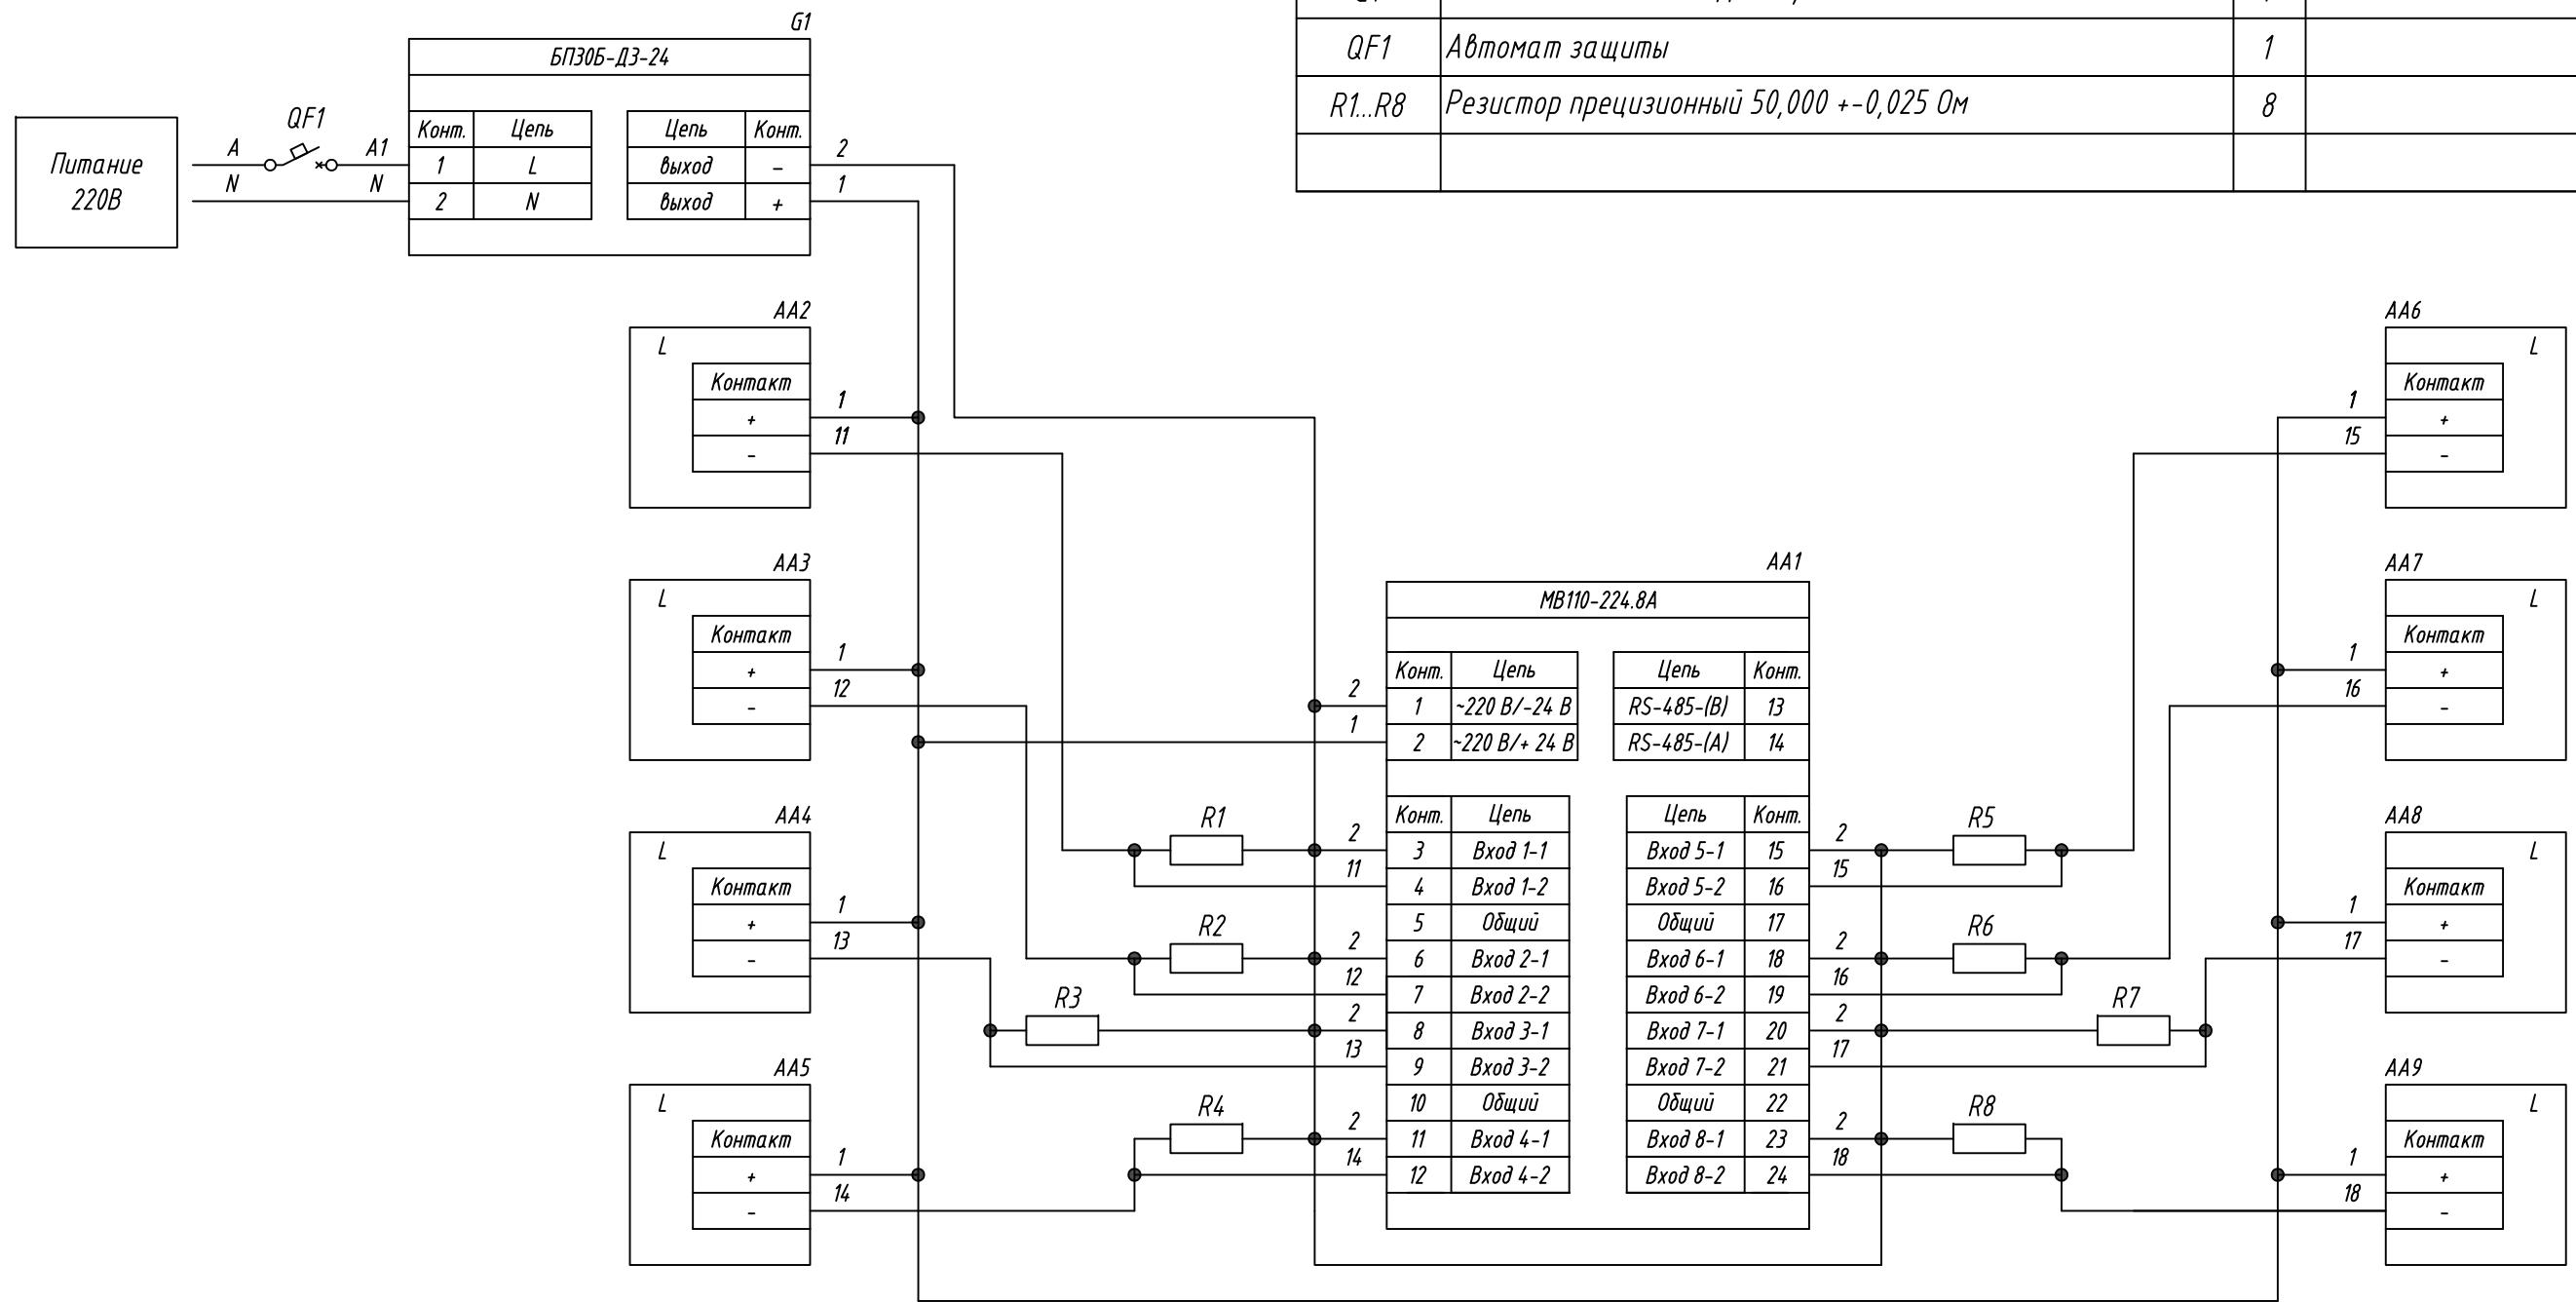

Поз. обознач.	Наименование	Кол.	Примечание
AA1	Модуль ввода аналоговых сигналов MB110-224.8A, ТМ "ОВЕН"	1	
AA2...AA9	Поплавковый датчик уровня ПДУ-И.х, ТМ "ОВЕН"	8	
G1	Блок питания БП30Б-Д3-24, ТМ "ОВЕН"	1	
QF1	Автомат защиты	1	
R1...R8	Резистор прецизионный 50,000 +/- 0,025 Ом	8	

Инв. № подл.	Взам. инв. №	Инв. № дубл.	Подпись и дата

Изм.	Лист	№ докум.	Подпись	Дата
Разраб.				
Провер.				
Т.контр.				
Рук.раз.				
Н.контр.				
Утв.				

MB110-224.8A подключение датчиков уровня с выходным сигналом 4...20мА			Лит.	Масса	Масштаб
Схема электрическая принципиальная			Лист	Листов 1	