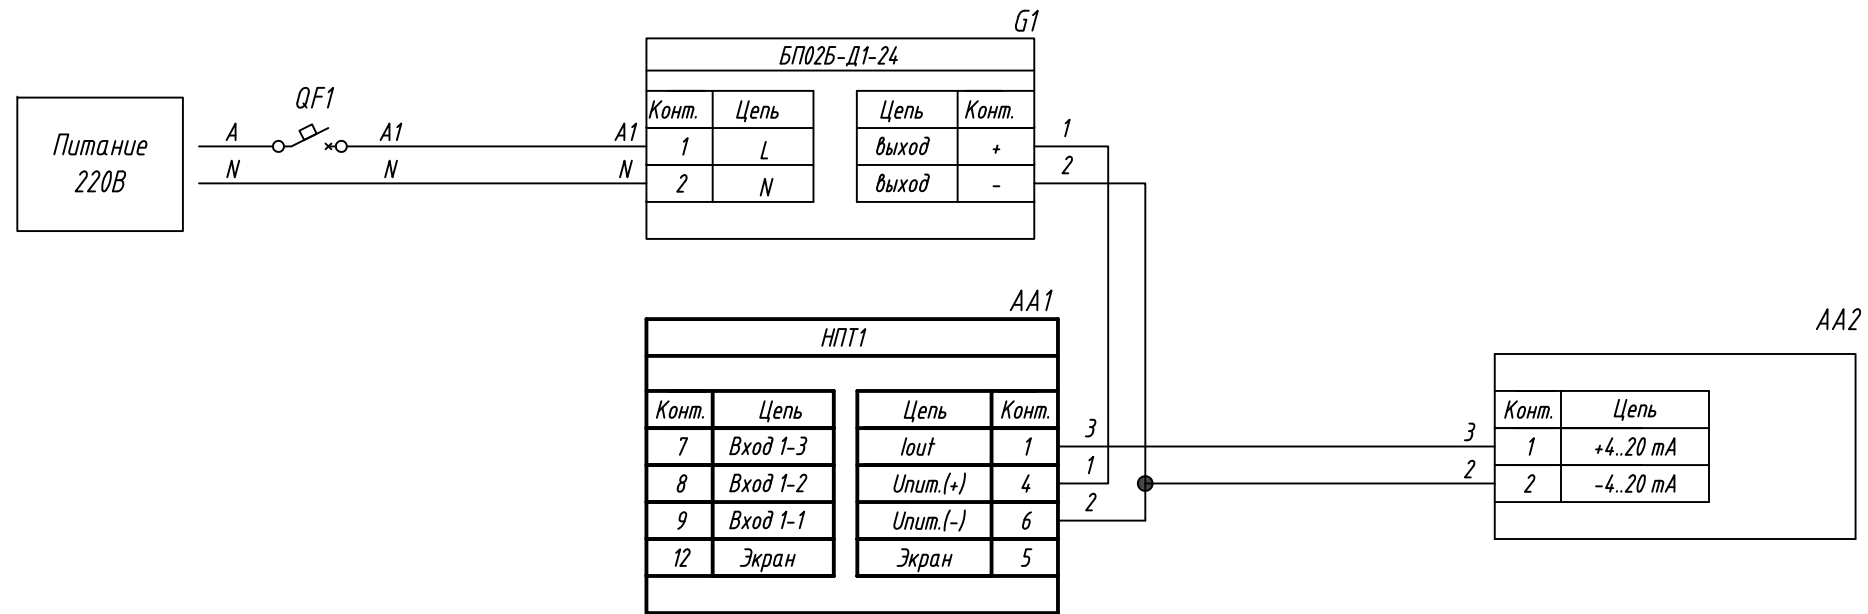

Поз. обознач.	Наименование	Кол.	Примечание
AA1	Универсальный нормирующий преобразователь НПТ1, ТМ "ОВЕН"	1	
AA2	Индикатор токовой петли ИТП11, ТМ "ОВЕН"	1	
G1	Одноканальный блок питания ОВЕН БПО2Б-Д1-24, ТМ "ОВЕН"	1	
QF1	Автомат защиты	1	

Инв. № подл.	Подпись и дата
Взам. инв. №	Инв. № дубл.
Подпись и дата	

Изм.	Лист	№ докум.	Подпись	Дата	Лит.	Масса	Масштаб
Разраб.							
Провер.							
Т.контр.							
Рук.раз.							
Н.контр.							
Утв.							
<p style="text-align: center;">ИТП1, Подключение индикатора токовой петли</p> <p style="text-align: center;">Схема электрическая принципиальная</p>					Лист	Масса	Масштаб
					Листов 1		