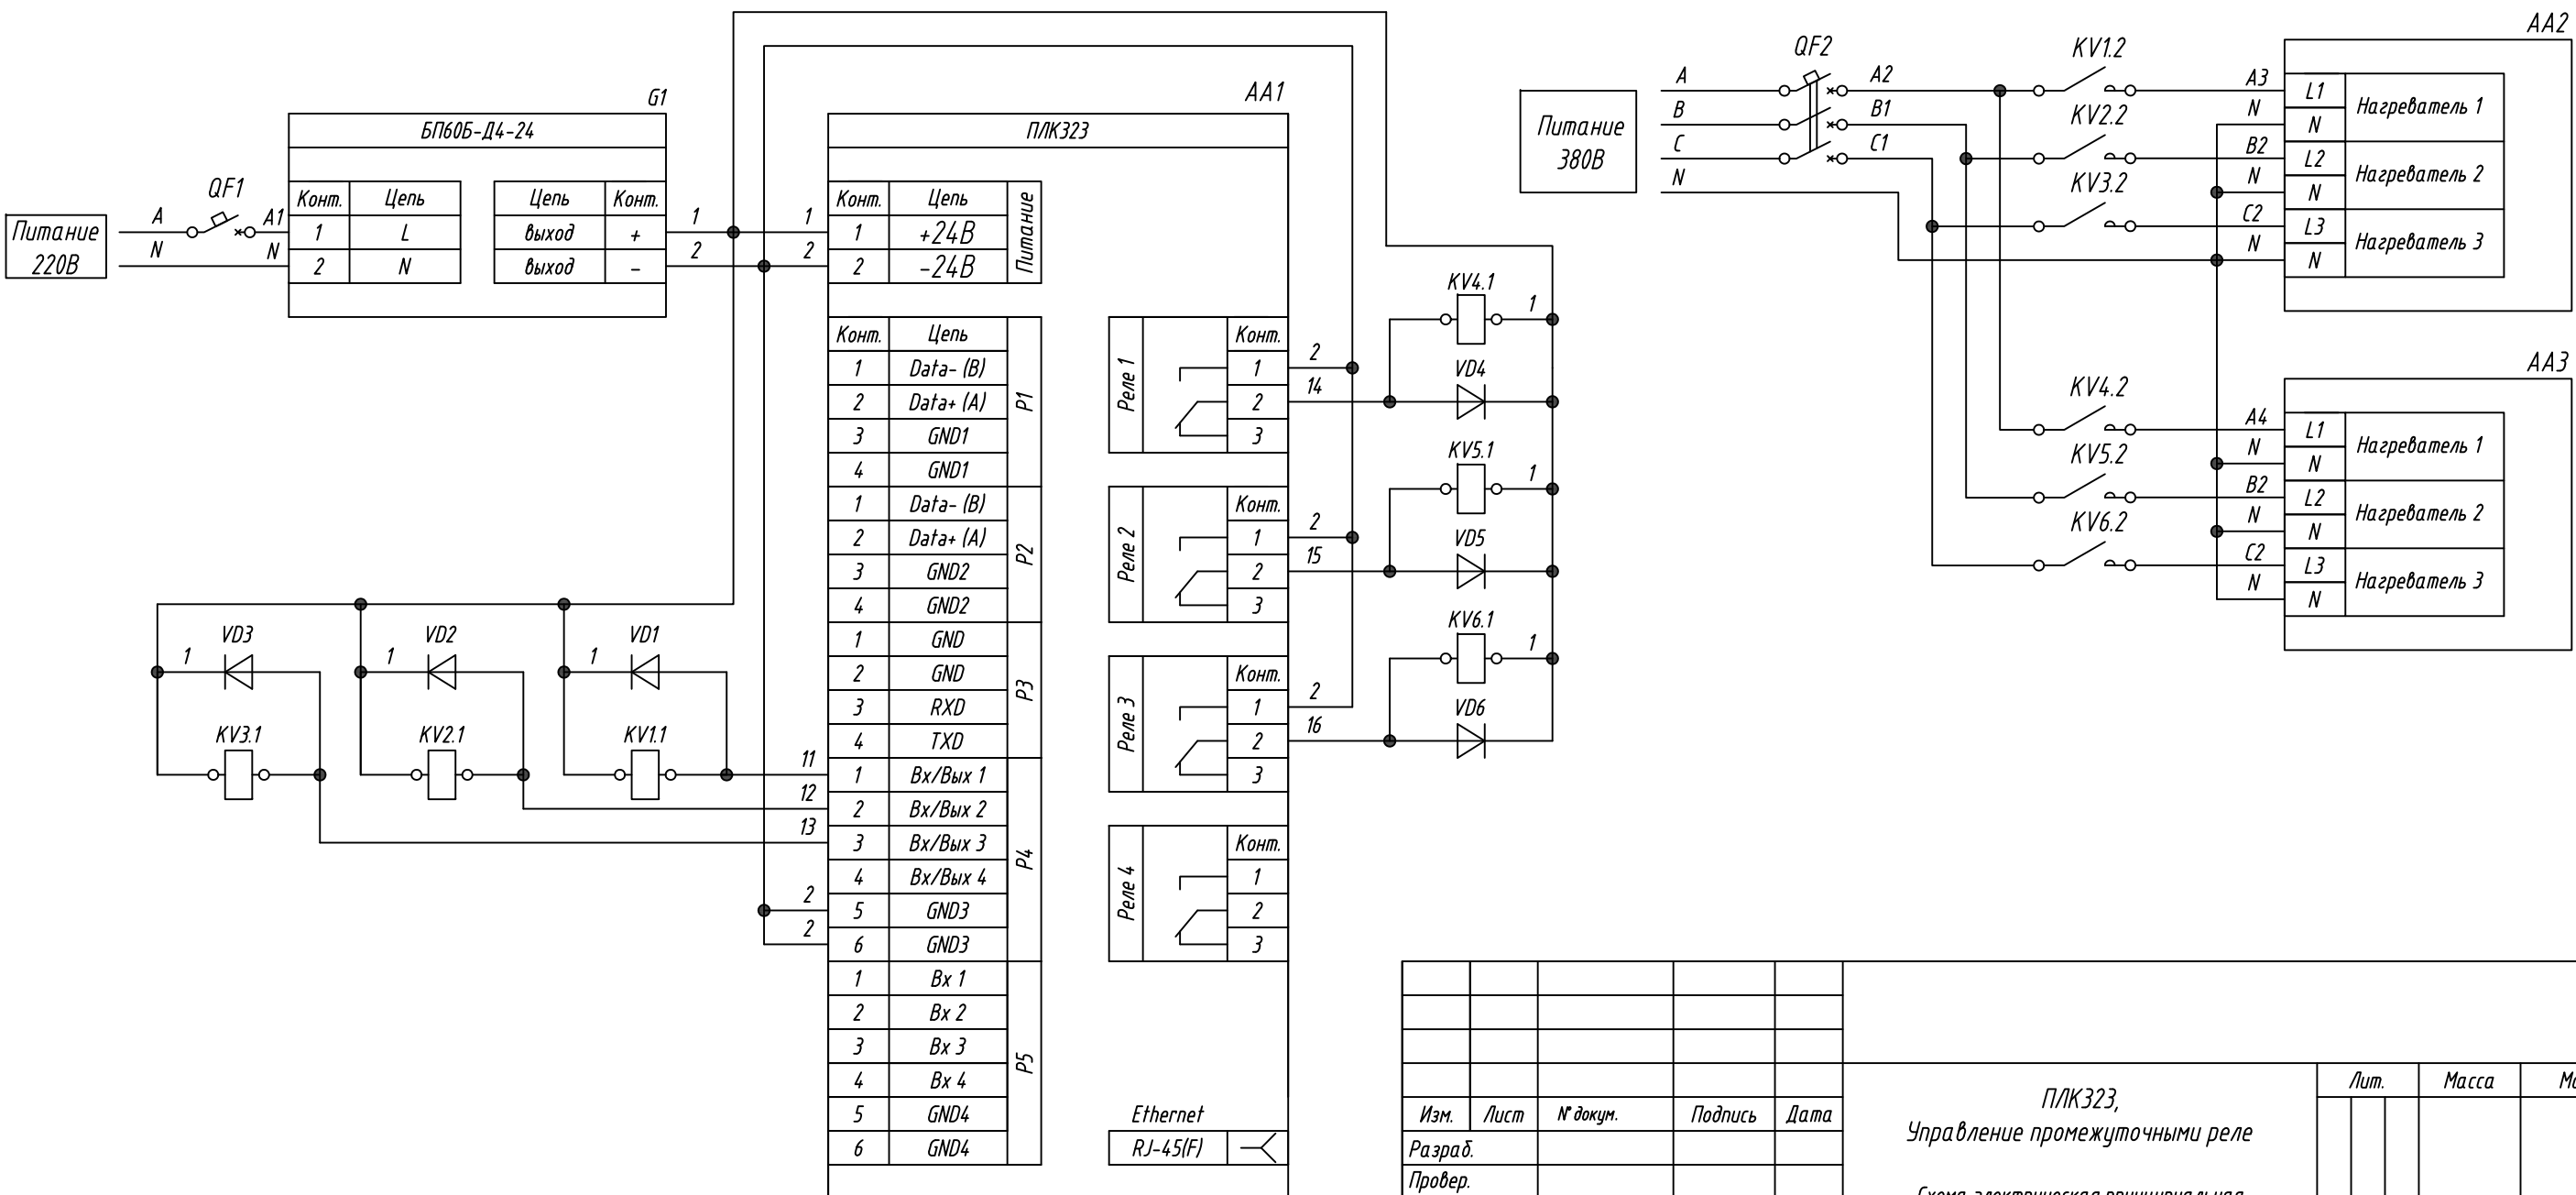

Поз. обознач.	Наименование	Кол.	Примечание
AA1	Программируемый логический контроллер ПЛК323-24.хх.х1, ТМ "ОВЕН"	1	
AA2, AA3	Трёхфазный нагреватель	1	
G1	Одноканальный блок питания БП60Б-Д4-24, ТМ "ОВЕН"	6	
KV1...KV6	Промежуточное реле RP-403DL TU, ТМ "КИПРИБОР"	6	Упр. 24 VDC
VD1...VD6	Диод выпрямительный 1N4007	6	
QF1	Автомат защиты однополюсный	1	
QF2	Автомат защиты трёхполюсный	1	