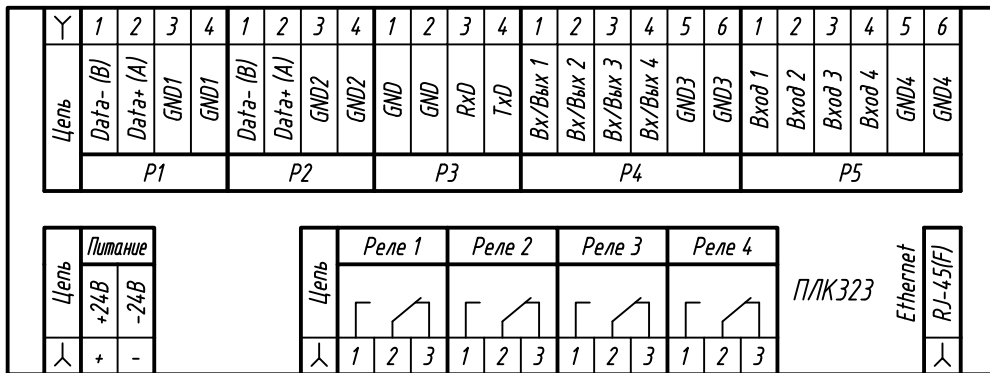

ПЛК323 питание 24 VDC

Инв. N подл.	Подп. и дата
Взам. инв. N	Инв. N дубл.
Подп. и дата	

Н.контр.			
Втор.проб.			
Проверил			
Разработал			

Условно-графическое обозначение прибора ПЛК323

УГО

Стадия	Лист	Листов
	1	2