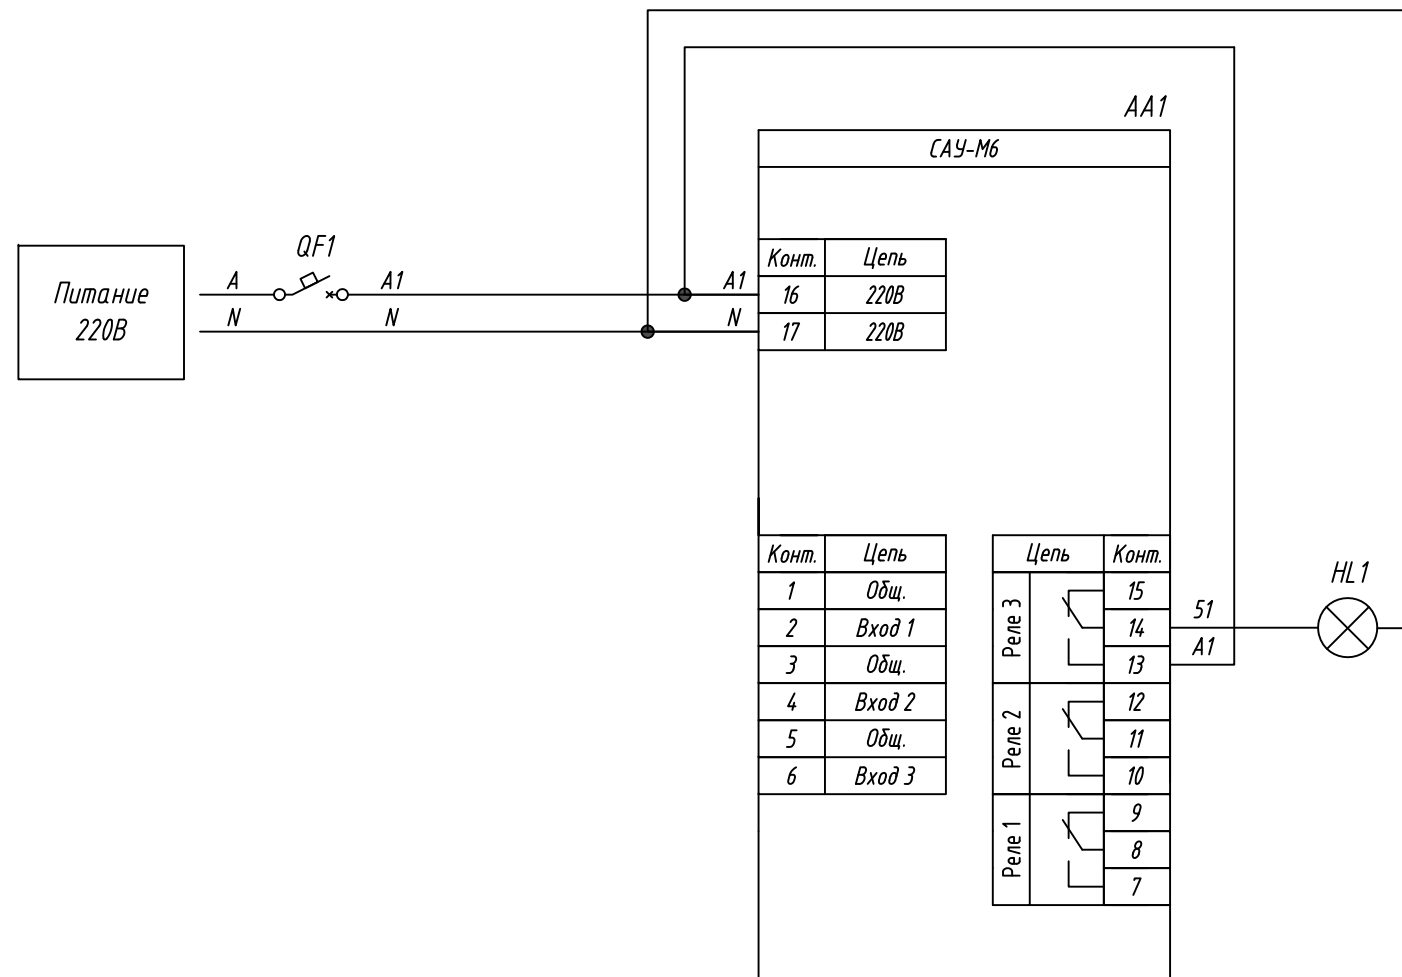

Поз. обознач.	Наименование	Кол.	Примечание
AA1	Сигнализатор уровня жидкости трехканальный ОВЕН САУ-М6, ТМ "ОВЕН"	1	
HL1	Лампа сигнальная ~220В МТ22-А6х ТМ "МЕYЕРТЕС"	1	
QF1	Автомат защиты	1	

Инв. № подл.	Взам. инв. №	Инв. № дубл.	Подпись и дата

Изм.	Лист	№ докум.	Подпись	Дата			
Разраб.		Иванов И.И.					
Провер.		Иванов И.И.					
Т.контр.		Иванов И.И.					
Рук.раз.							
Н.контр.		Иванов И.И.					
Утв.		Иванов И.И.					
САУ-М6, Подключение лампы сигнализации Схема электрическая принципиальная					Лит.	Масса	Масштаб
					Лист	Листов 1	