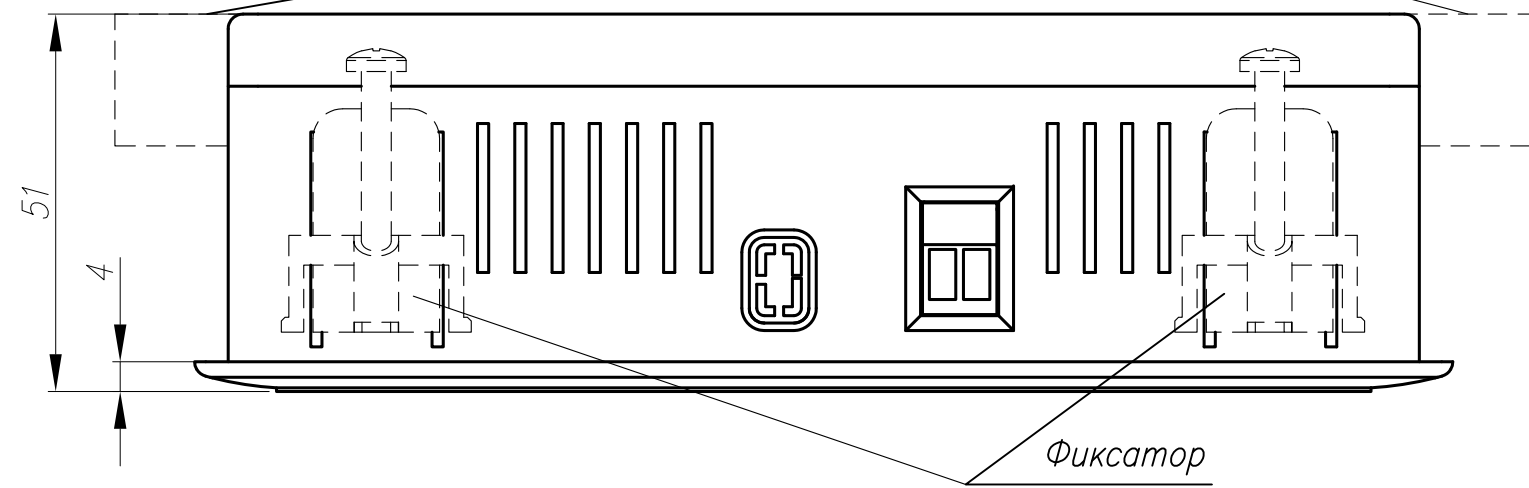

Вид сверху

Подключение проводов

Вид спереди

169

Вид снизу

Фиксатор

Вид сзади

Подключение проводов

Подключение проводов

Перв. примен.

Справ. №

Изм.	Лист	№ докум.	Погр.	Дата	Измеритель-регулятор универсальный восьмиканальный ТРМ138-ХЩ7 Сборочный чертёж	Лит.	Масса	Масштаб
		Иванов И.И.						1:1
		Иванов И.И.				Лист	Листов	1
		Иванов И.И.						
Н.контр.		Иванов И.И.						
Утв.		Иванов И.И.						