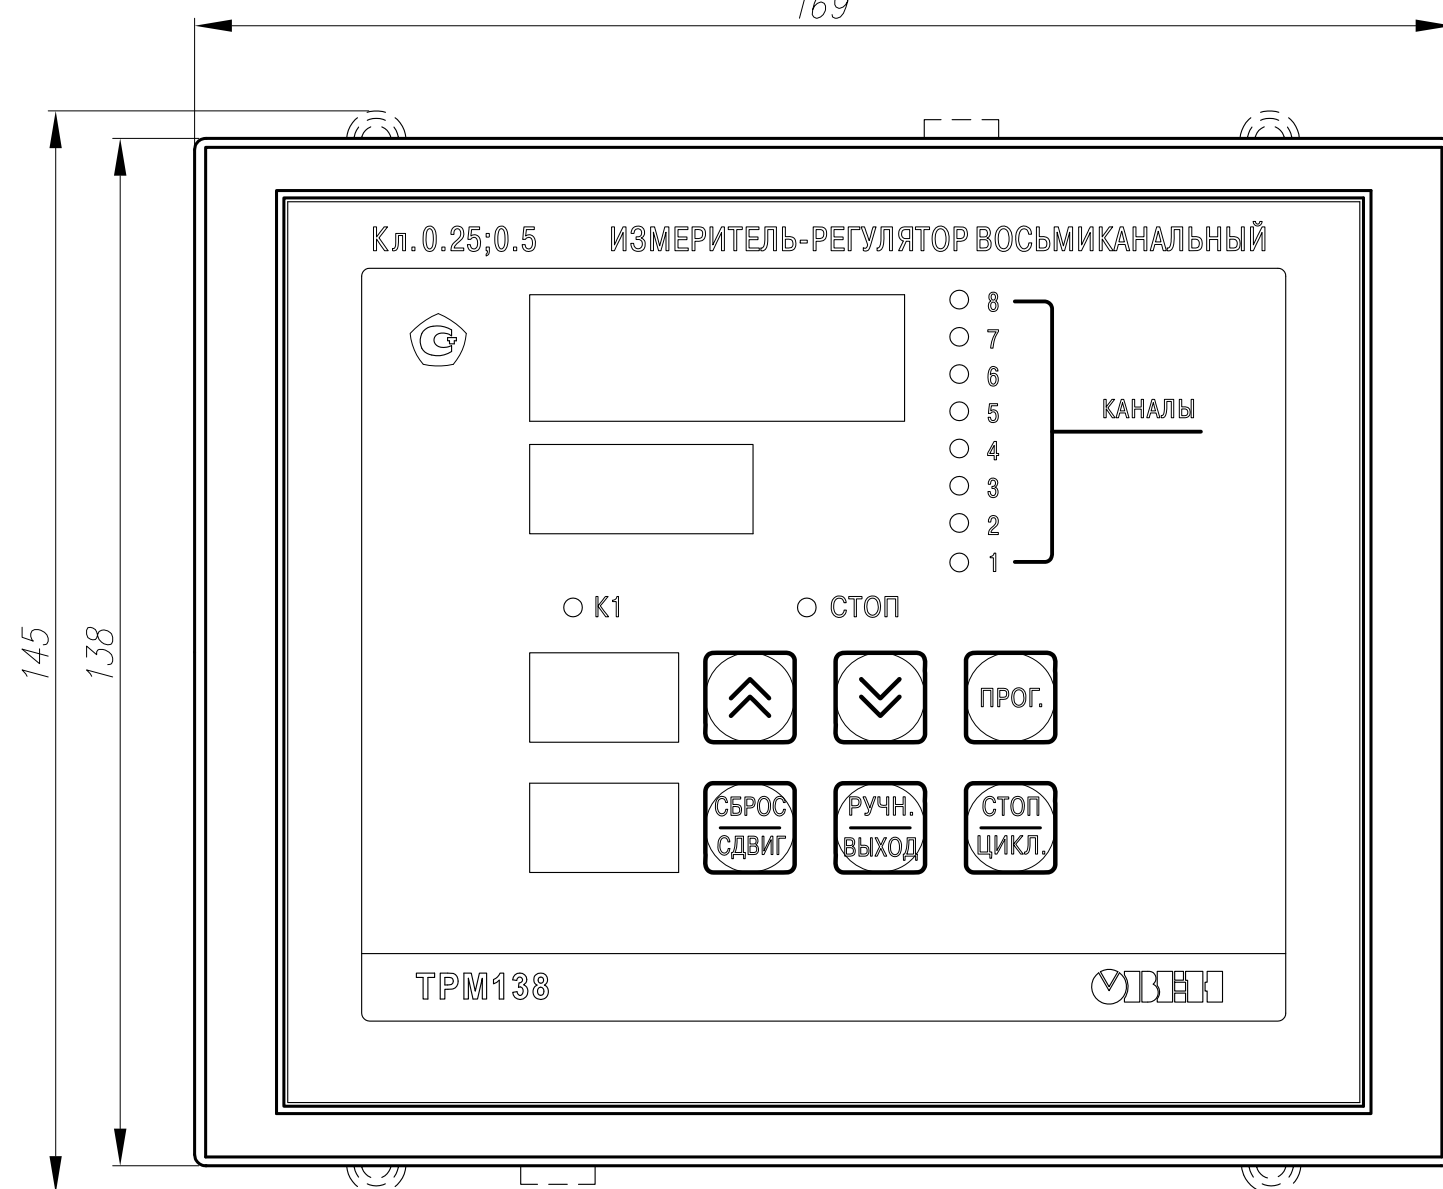

Вид сверху

Подключение проводов

Вид спереди

169

Вид снизу

Фиксатор

Вид сзади

Подключение проводов

Подключение проводов

Перв. примен.

Справ. №

Изм.	Лист	№ докум.	Погр.	Дата	Измеритель-регулятор универсальный восьмиканальный ТРМ138-ХЩ7 Сборочный чертёж	Лит.	Масса	Масштаб
		Иванов И.И.						1:1
		Иванов И.И.				Лист	Листов	1
		Иванов И.И.						
Н.контр.		Иванов И.И.						
Утв.		Иванов И.И.						