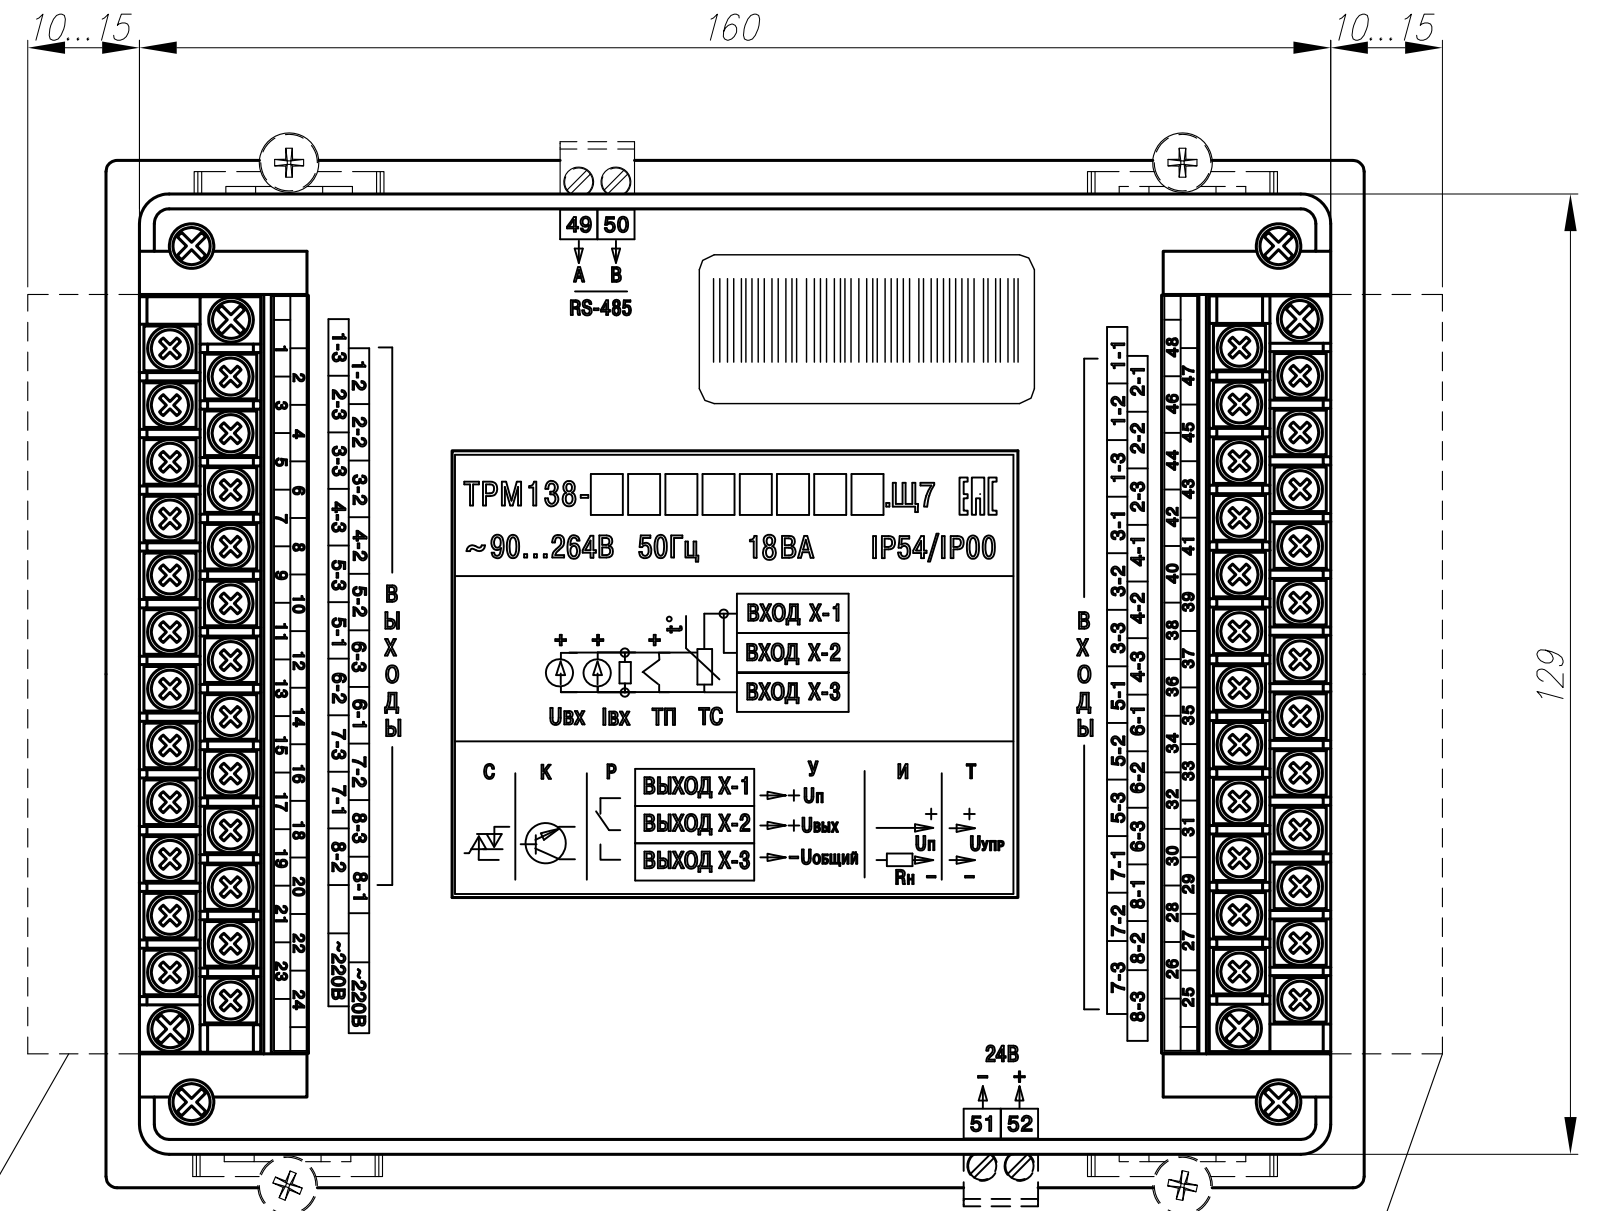

Вид сверху

Подключение проводов

Вид спереди

169

Вид снизу

Фиксатор

Вид сзади

Подключение проводов

Подключение проводов

Перв. примен.

Справ. №

Изм.	Лист	№ докум.	Погр.	Дата	Измеритель-регулятор универсальный восьмиканальный ТРМ138-ХЩ7 Сборочный чертёж	Лит.	Масса	Масштаб
		Иванов И.И.						1:1
		Иванов И.И.				Лист	Листов	1
		Иванов И.И.						
Н.контр.		Иванов И.И.						
Утв.		Иванов И.И.						