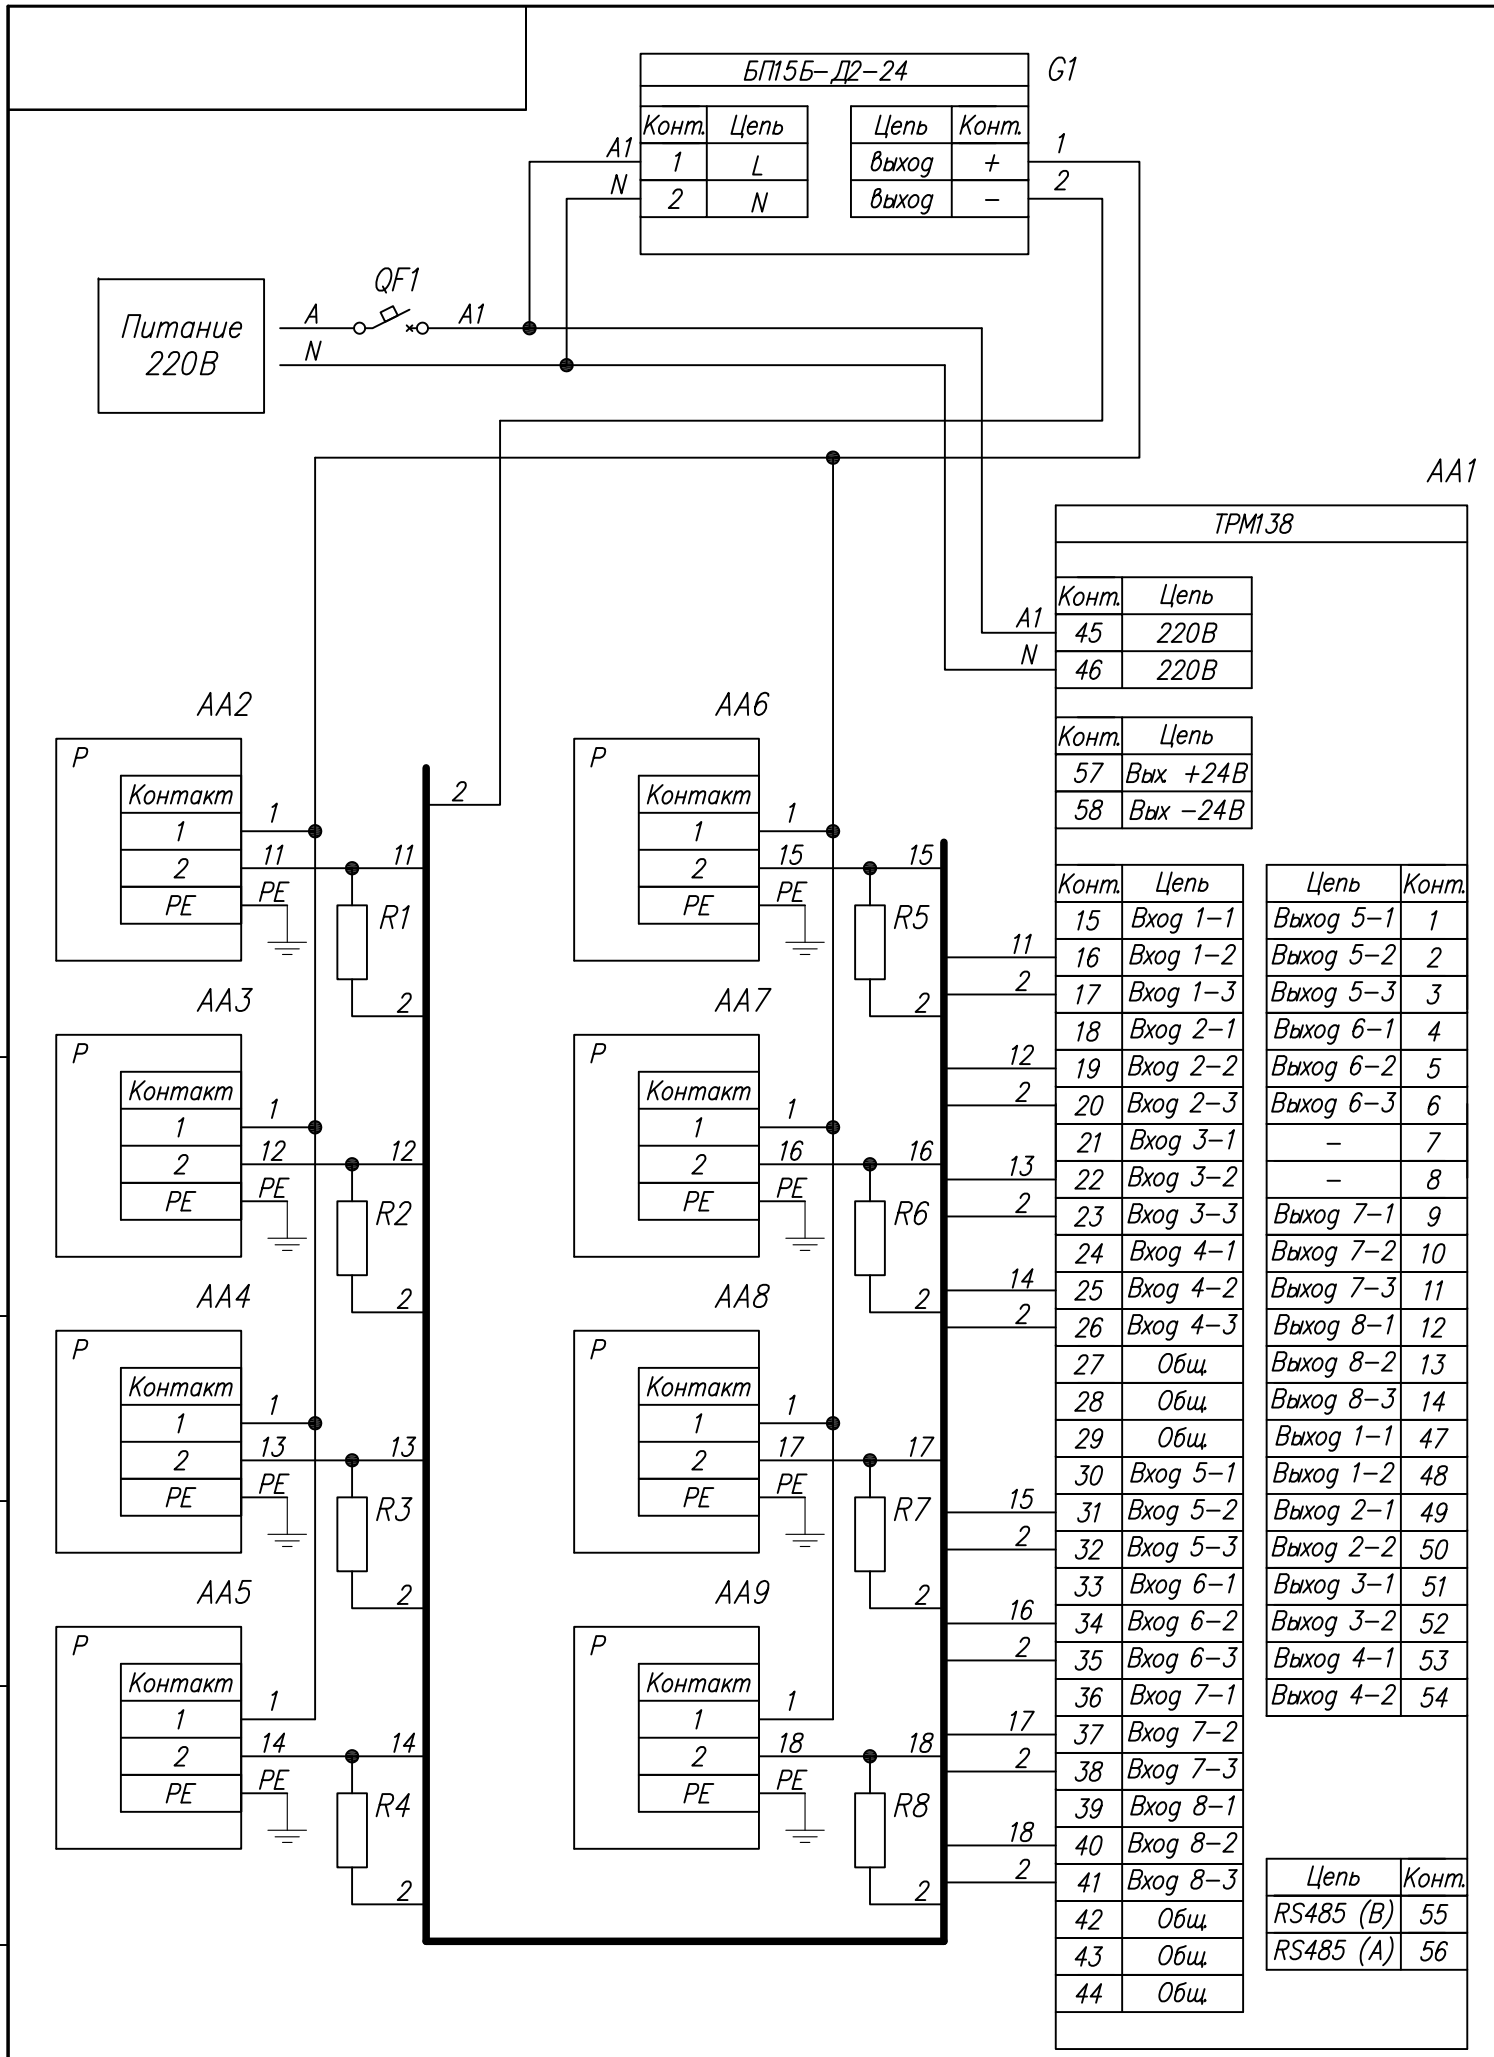

Инв. № подл. Подпись и дата
 Инв. № дубл. Подпись и дата
 Взам. инв. № Подпись и дата
 Инв. № дубл. Подпись и дата

Поз. обознач.	Наименование	Кол.	Примечание
AA1	Измеритель -регулятор восьмиканальный		
	ТРМ 138-Х.Щ 4, ТМ "ОВЕН"	1	
AA2-AA9	Преобразователь давления измерительный		
	ПД 100-Х Х-XXX-Х-Х.Х, ТМ "ОВЕН"	8	
G1	Блок питания БП 15 Б -Д 2-24, ТМ "ОВЕН"	1	
R1-R8	Резистор прецизионный 100 +/-0,1 Ом	8	
QF1	Автомат защиты	1	

Изм.	Лист	№ докум.	Подпись	Дата	TRM138, Подключение датчика давления с выходным сигналом 4...20мА Схема электрическая принципиальная	Лит.	Масса	Масштаб
Разраб.	Иванов И.И.							
Провер.	Иванов И.И.					Лист		Листов 1
Т.контр.	Иванов И.И.							
Рук.раз.								
Н.контр.	Иванов И.И.							
Утв.	Иванов И.И.							