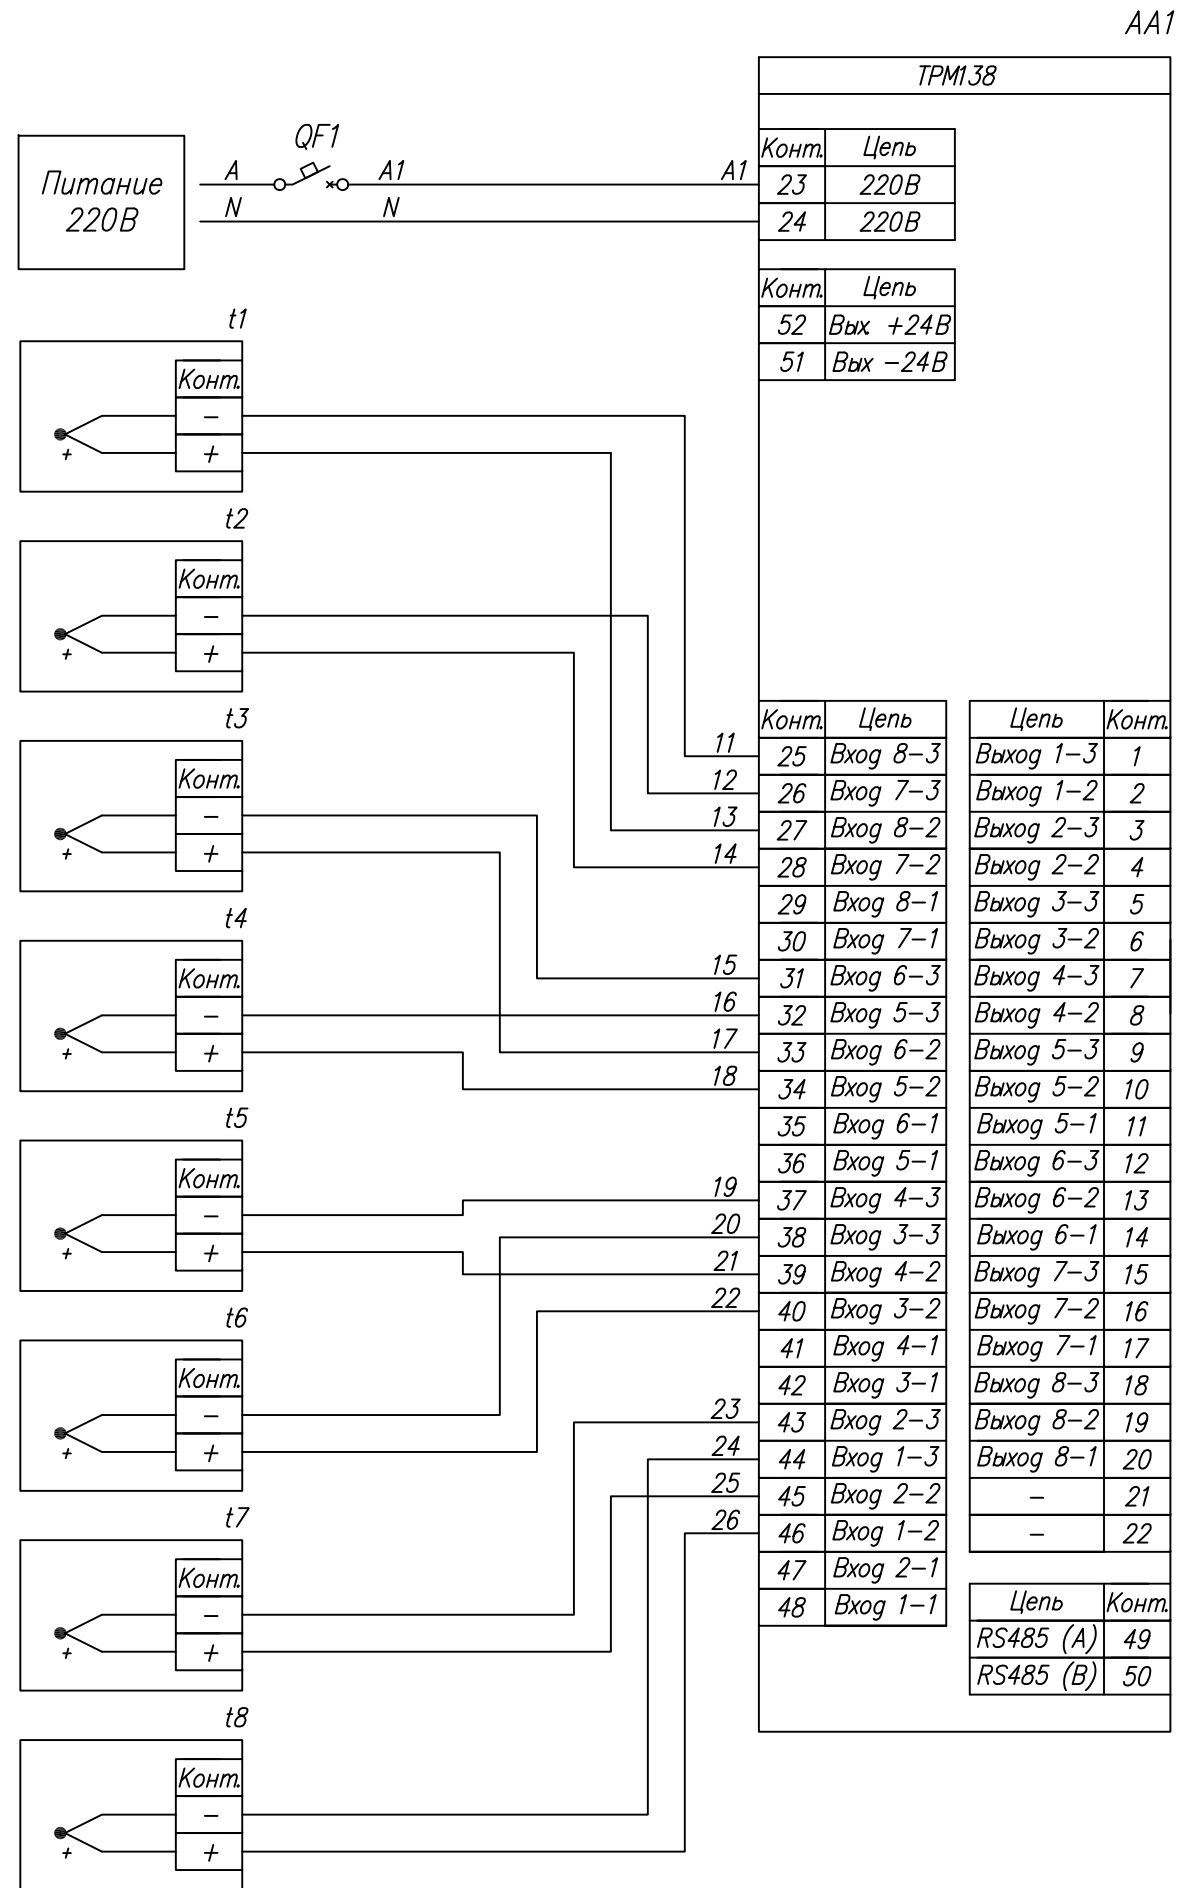

Инв. № подл. Подпись и дата
 Инв. № инв. № дубл. Подпись и дата
 Инв. № инв. № дубл. Подпись и дата

Поз. обознач.	Наименование	Кол.	Примечание
AA1	Измеритель -регулятор восьмиканальный		
	ТРМ 138-Х.Щ 7, ТМ "ОВЕН"	1	
t1-t8	Преобразователь термоэлектрический		
	ДТПХ ХХ4-ХХ.Х/Х.Ех-Х, ТМ "ОВЕН"	8	
QF1	Автомат защиты	1	
	Кабель к термопарам ДКТ Х 011-Х/Х, ТМ "ОВЕН"		Использ. для удлинения

Изм.	Лист	№ докум.	Подпись	Дата	Лит.			Масса	Масштаб
Разраб.		Иванов И.И.							
Провер.		Иванов И.И.							
Т.контр.		Иванов И.И.							
Рук.раз.									
Н.контр.		Иванов И.И.							
Утв.		Иванов И.И.							

ТРМ138,
Подключение термопары

Схема электрическая принципиальная

Лист	Листов 1
------	----------