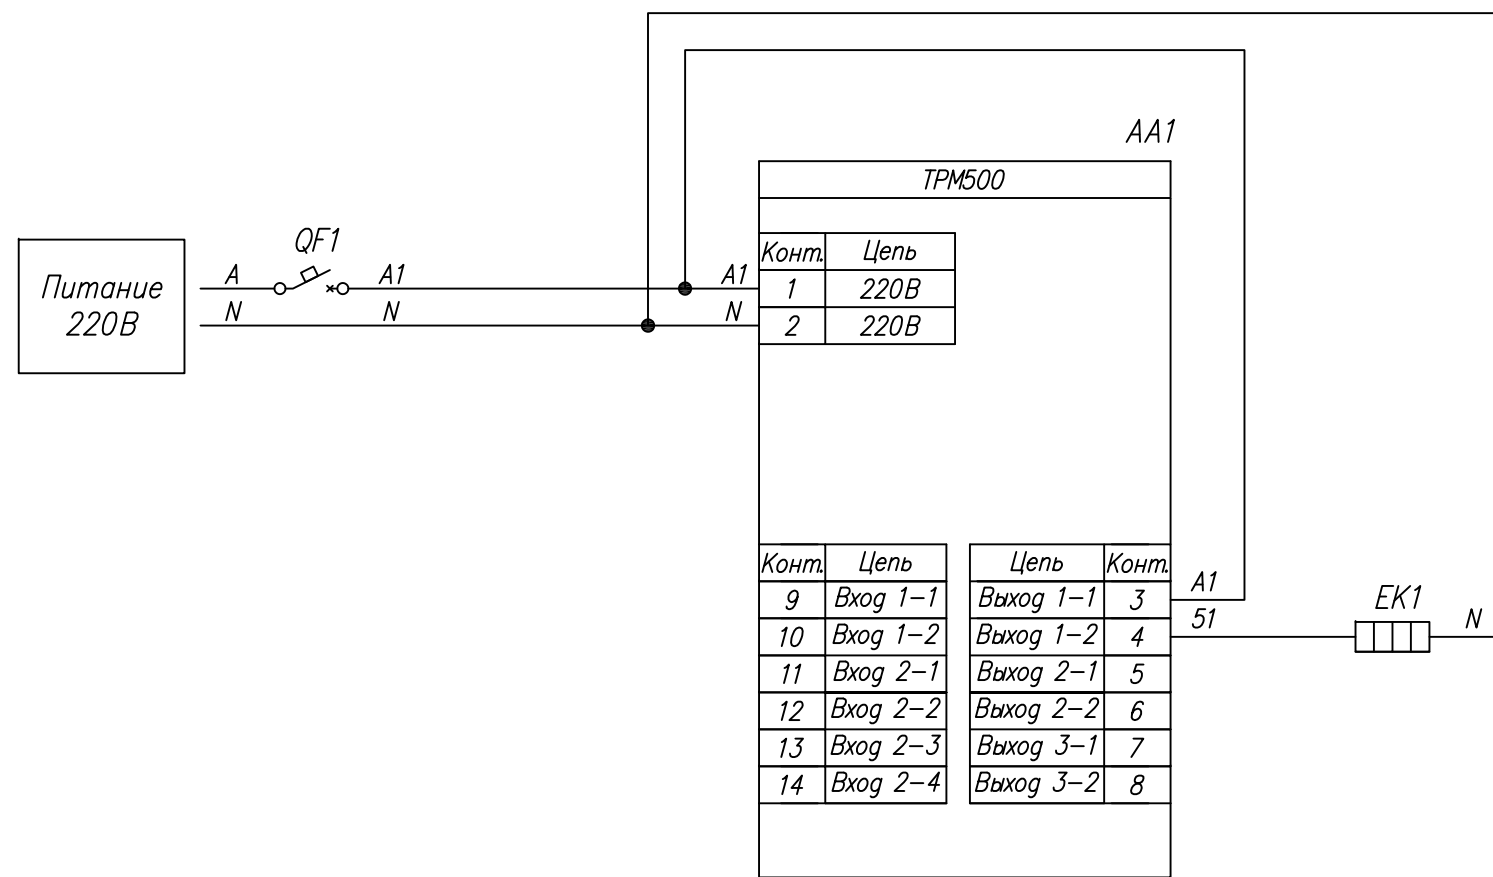

Поз. обознач.	Наименование	Кол.	Примечание
AA1	Терморегулятор ТРМ 500- Щ 2.Х, ТМ "ОВЕН"	1	
ЕК1	Нагреватель резистивный	1	
QF1	Автомат защиты	1	

ТРМ 500- Щ 2.5А - электромагнитное реле 5 А /250 VAC или 3 А /30 VDC
 ТРМ 500- Щ 2.30А - электромагнитное реле 30 А /250 VAC или 20 А /30 VDC

Инд. № подл.
 Инв. № дубл.
 Взам. инв. №
 Подпись и дата

Изм.	Лист	№ докум.	Подпись	Дата	Лит.	Масса	Масштаб
Разраб.		Иванов И.И.					
Провер.		Иванов И.И.					
Т.контр.		Иванов И.И.					
Рук.раз.							
Н.контр.		Иванов И.И.					
Утв.		Иванов И.И.					
ТРМ500, Управление нагревателем					Лист		
					Листов 1		
Схема электрическая принципиальная					Лист		
					Листов 1		