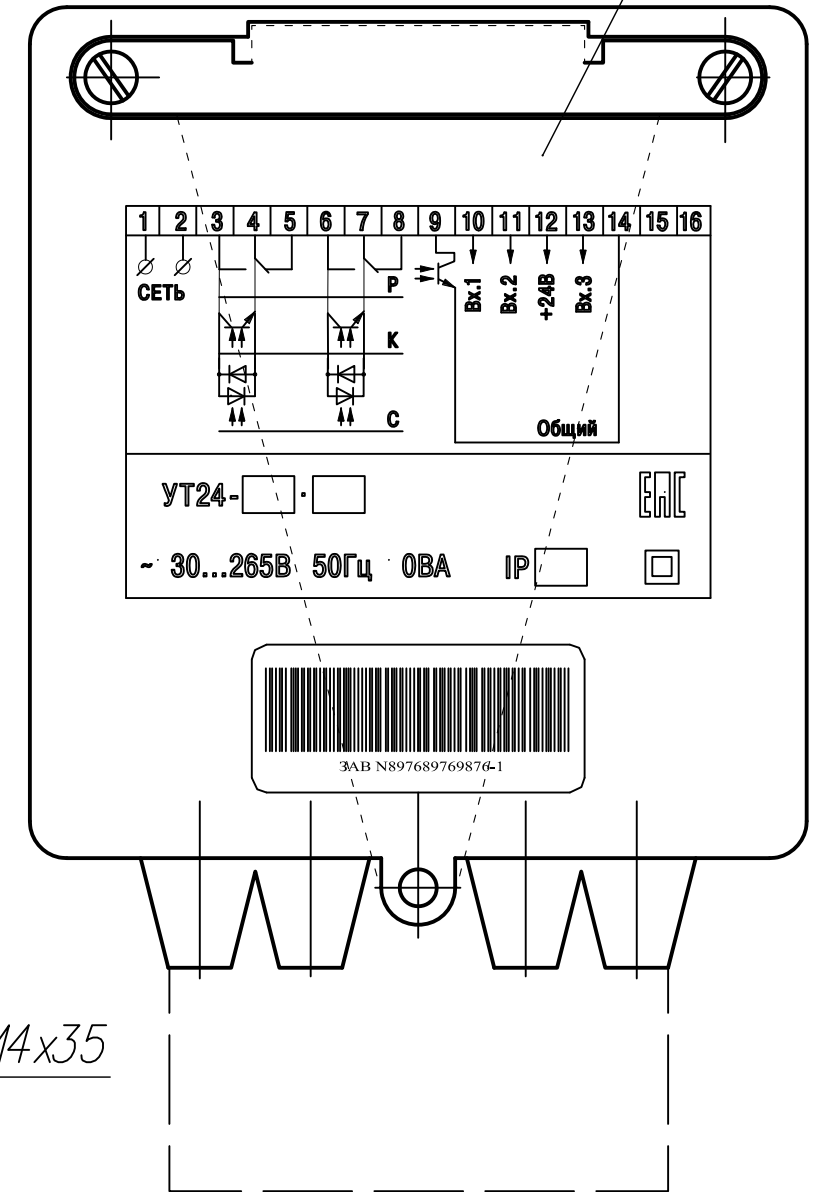

УТ24-Н.Х

105,0

5,5

59,0

Кронштейн настенный

Подключение проводов

Инв. № подл.	Подпись и дата
Взам. инв. №	Инв. № дубл.
Подпись и дата	Подпись и дата

Изм.	Лист	№ докум.	Подпись	Дата
Разраб.		Иванов И.И.		
Провер.		Иванов И.И.		
Т.контр.		Иванов И.И.		
Рук.раз.				
Н.контр.		Иванов И.И.		
Утв.		Иванов И.И.		

УТ24-Н.Х Универсальный таймер реального времени двухканальный			Лит.	Масса	Масштаб
			Лист	Листов 1	