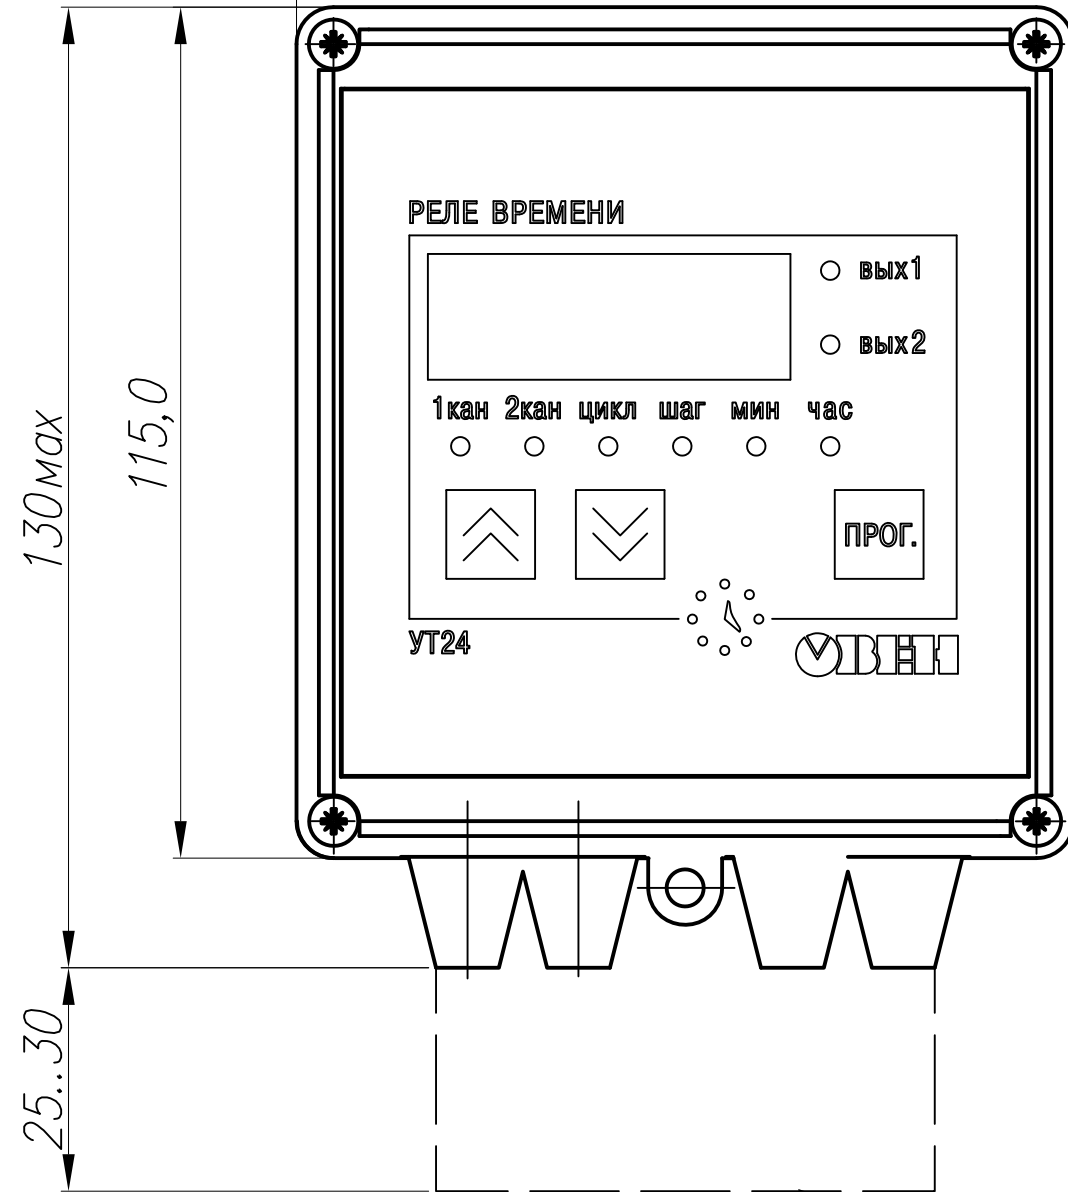

УТ24-Н.Х

105,0

5,5

59,0

Кронштейн настенный

Подключение проводов

Инв. № подл.	Подпись и дата
Взам. инв. №	Инв. № дубл.
Подпись и дата	Подпись и дата

Изм.	Лист	№ докум.	Подпись	Дата
Разраб.		Иванов И.И.		
Провер.		Иванов И.И.		
Т.контр.		Иванов И.И.		
Рук.раз.				
Н.контр.		Иванов И.И.		
Утв.		Иванов И.И.		

УТ24-Н.Х Универсальный таймер реального времени двухканальный			Лит.	Масса	Масштаб
			Лист	Листов 1	