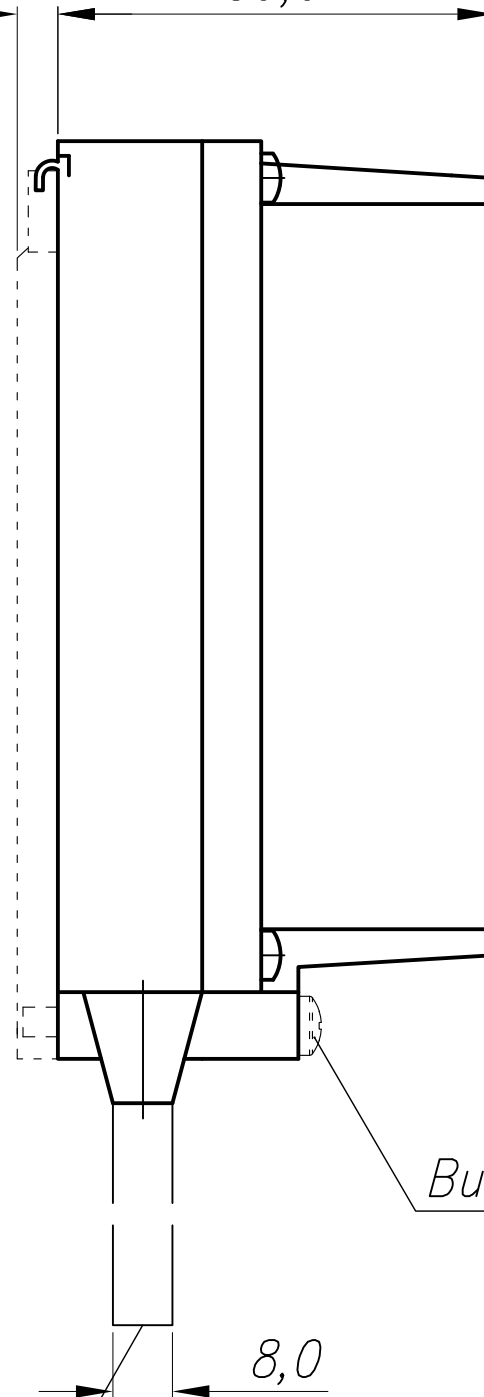

УТ24-Н.Х

105,0

5,5

59,0

Кронштейн настенный

Подключение проводов

Инв. № подл.	Подпись и дата
Взам. инв. №	Инв. № дубл.
Подпись и дата	Подпись и дата

Изм.	Лист	№ докум.	Подпись	Дата
Разраб.		Иванов И.И.		
Провер.		Иванов И.И.		
Т.контр.		Иванов И.И.		
Рук.раз.				
Н.контр.		Иванов И.И.		
Утв.		Иванов И.И.		

УТ24-Н.Х Универсальный таймер реального времени двухканальный			Лит.	Масса	Масштаб
			Лист	Листов 1	