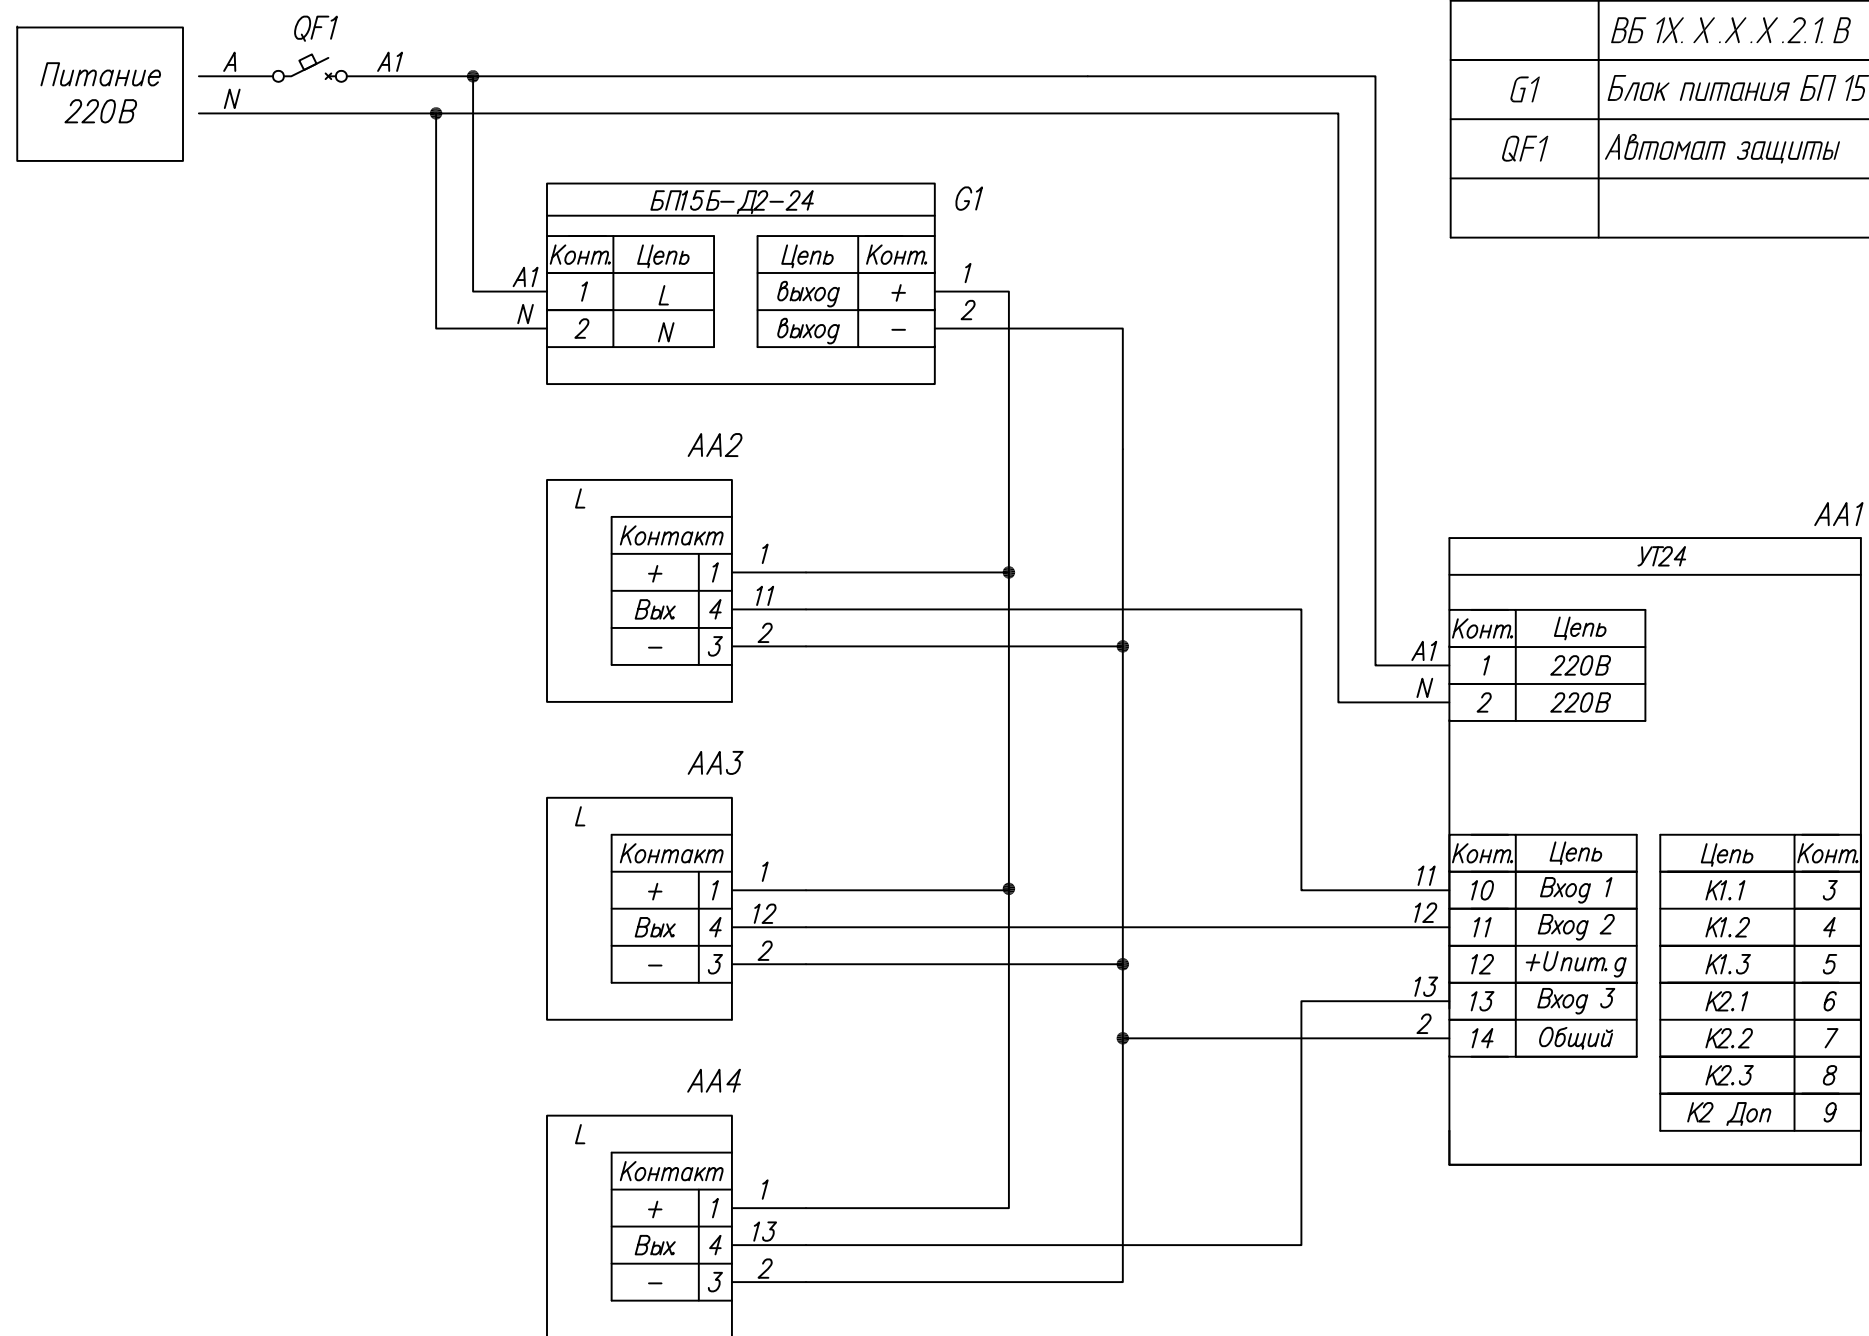

Поз. обознач.	Наименование	Кол.	Примечание
AA1	Микропроцессорное реле времени двухканальное УТ 24-Х.Х, ТМ "ОВЕН"	1	Возм. применение корпусов Щ 1, Щ 2, Н, Д
AA2-AA4	Бесконтактный емкостной датчик ВБ 1Х.Х.Х.Х.2.1.В	3	
G1	Блок питания БП 15Б-Д 2-24, ТМ "ОВЕН"	1	
QF1	Автомат защиты	1	

Инв. № подл.	Подпись и дата
Взам. инв. №	Инв. № дубл.
Подпись и дата	Подпись и дата

Изм.	Лист	№ докум.	Подпись	Дата	UT24			
Разраб.		Иванов И.И.			Подключение бесконтактного емкостного активного датчика (внешний источник питания) Схема электрическая принципиальная	Лит.	Масса	Масштаб
Провер.		Иванов И.И.						
Т.контр.		Иванов И.И.				Лист	Листов 1	
Рук.раз.								
Н.контр.		Иванов И.И.						
Утв.		Иванов И.И.						