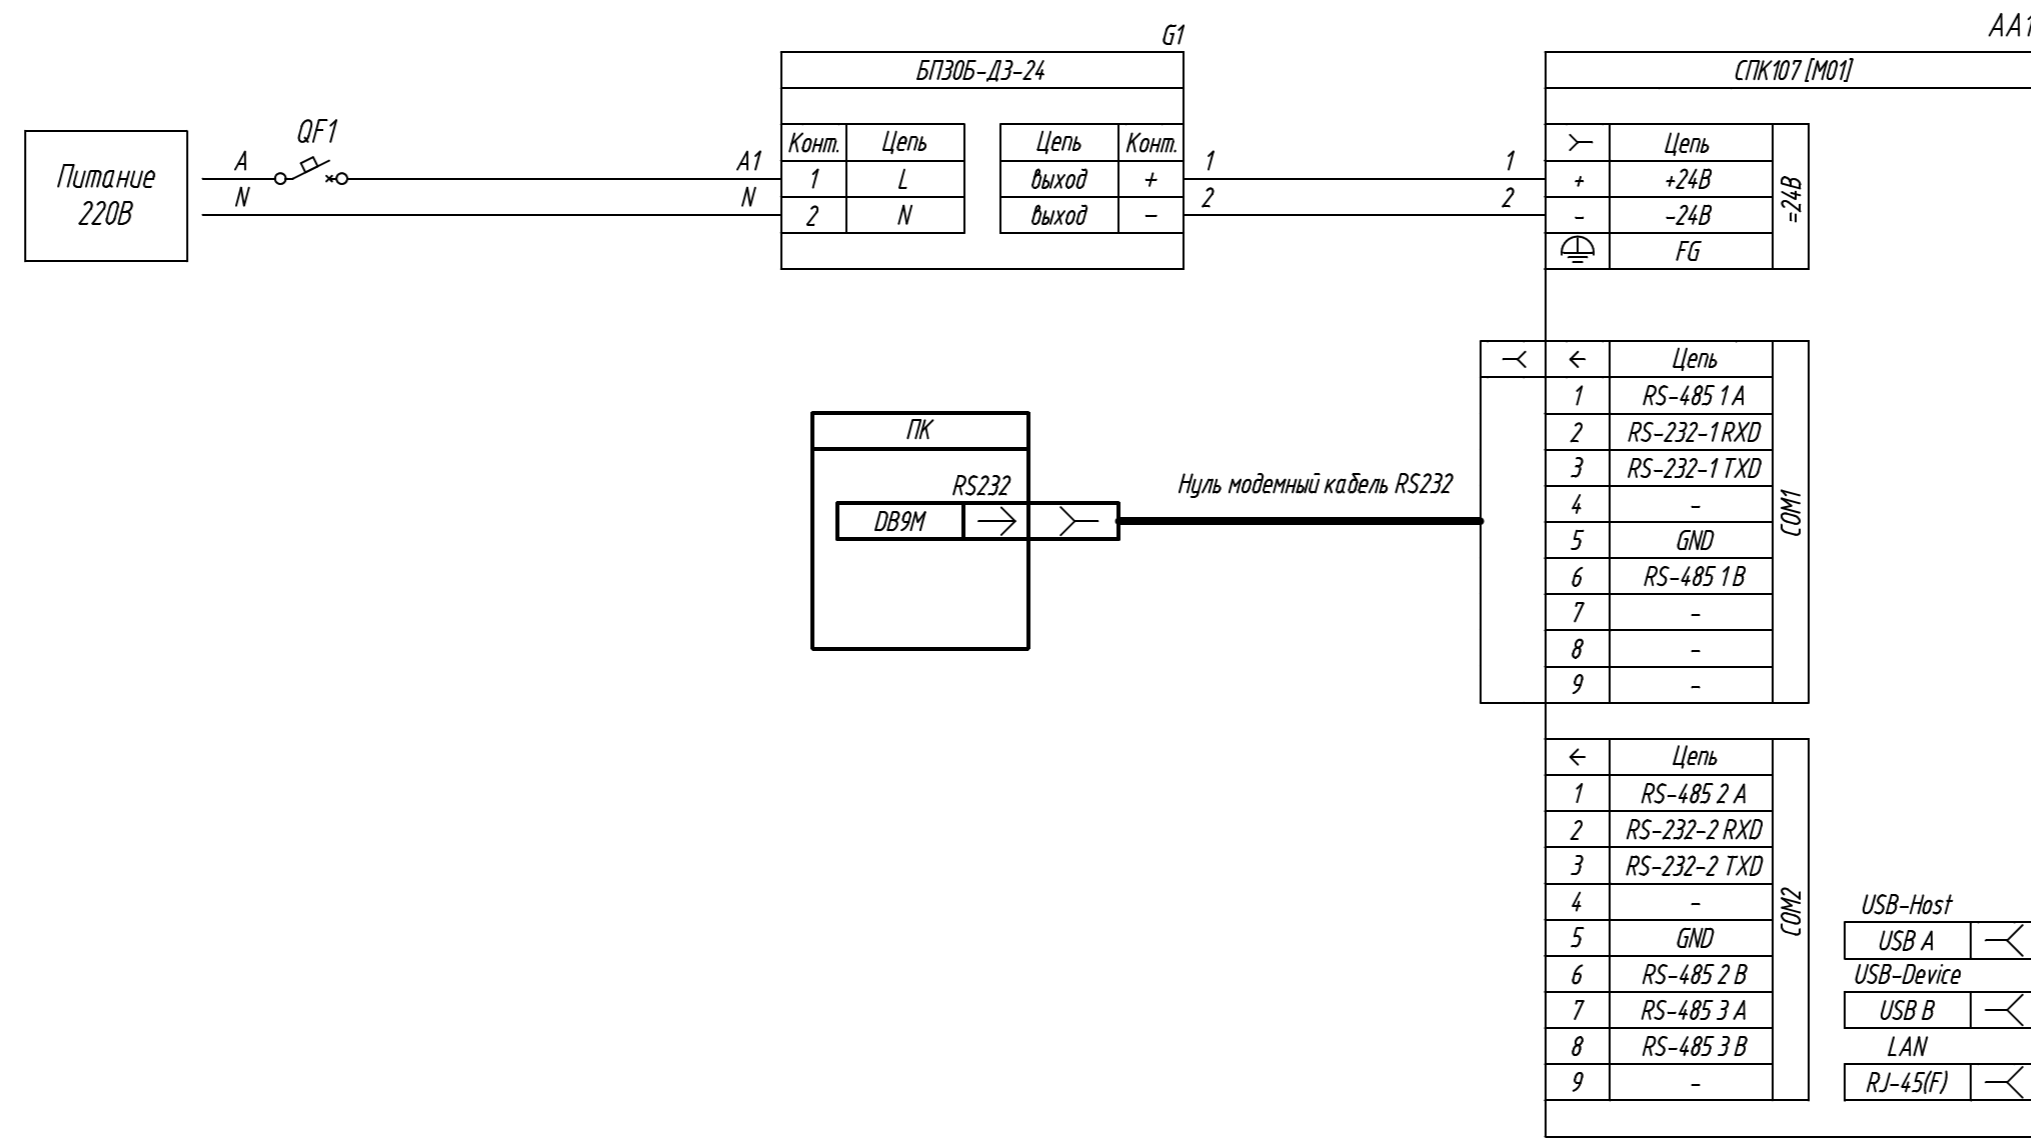

Поз. обознач.	Наименование	Кол.	Примечание
AA1	Панельный программируемый логический контроллер СПК107 (M01), ТМ "ОВЕН"	1	
G1	Одноканальный блок питания БПЗ0Б-ДЗ-24, ТМ "ОВЕН"	1	
QF1	Автомат защиты	1	

Инд. № подл.	Подпись и дата
Взам. инд. №	Инд. № дубл.
Подпись и дата	Подпись и дата

Изм.	Лист	№ докум.	Подпись	Дата	Лит.	Масса	Масштаб
Разраб.					СПК107 (M01), подключение к ПК и интерфейсу RS-232		
Провер.							
Т.контр.					Схема электрическая принципиальная		
Рук.раз.					Лист	Листов 1	
Н.контр.							
Утв.							