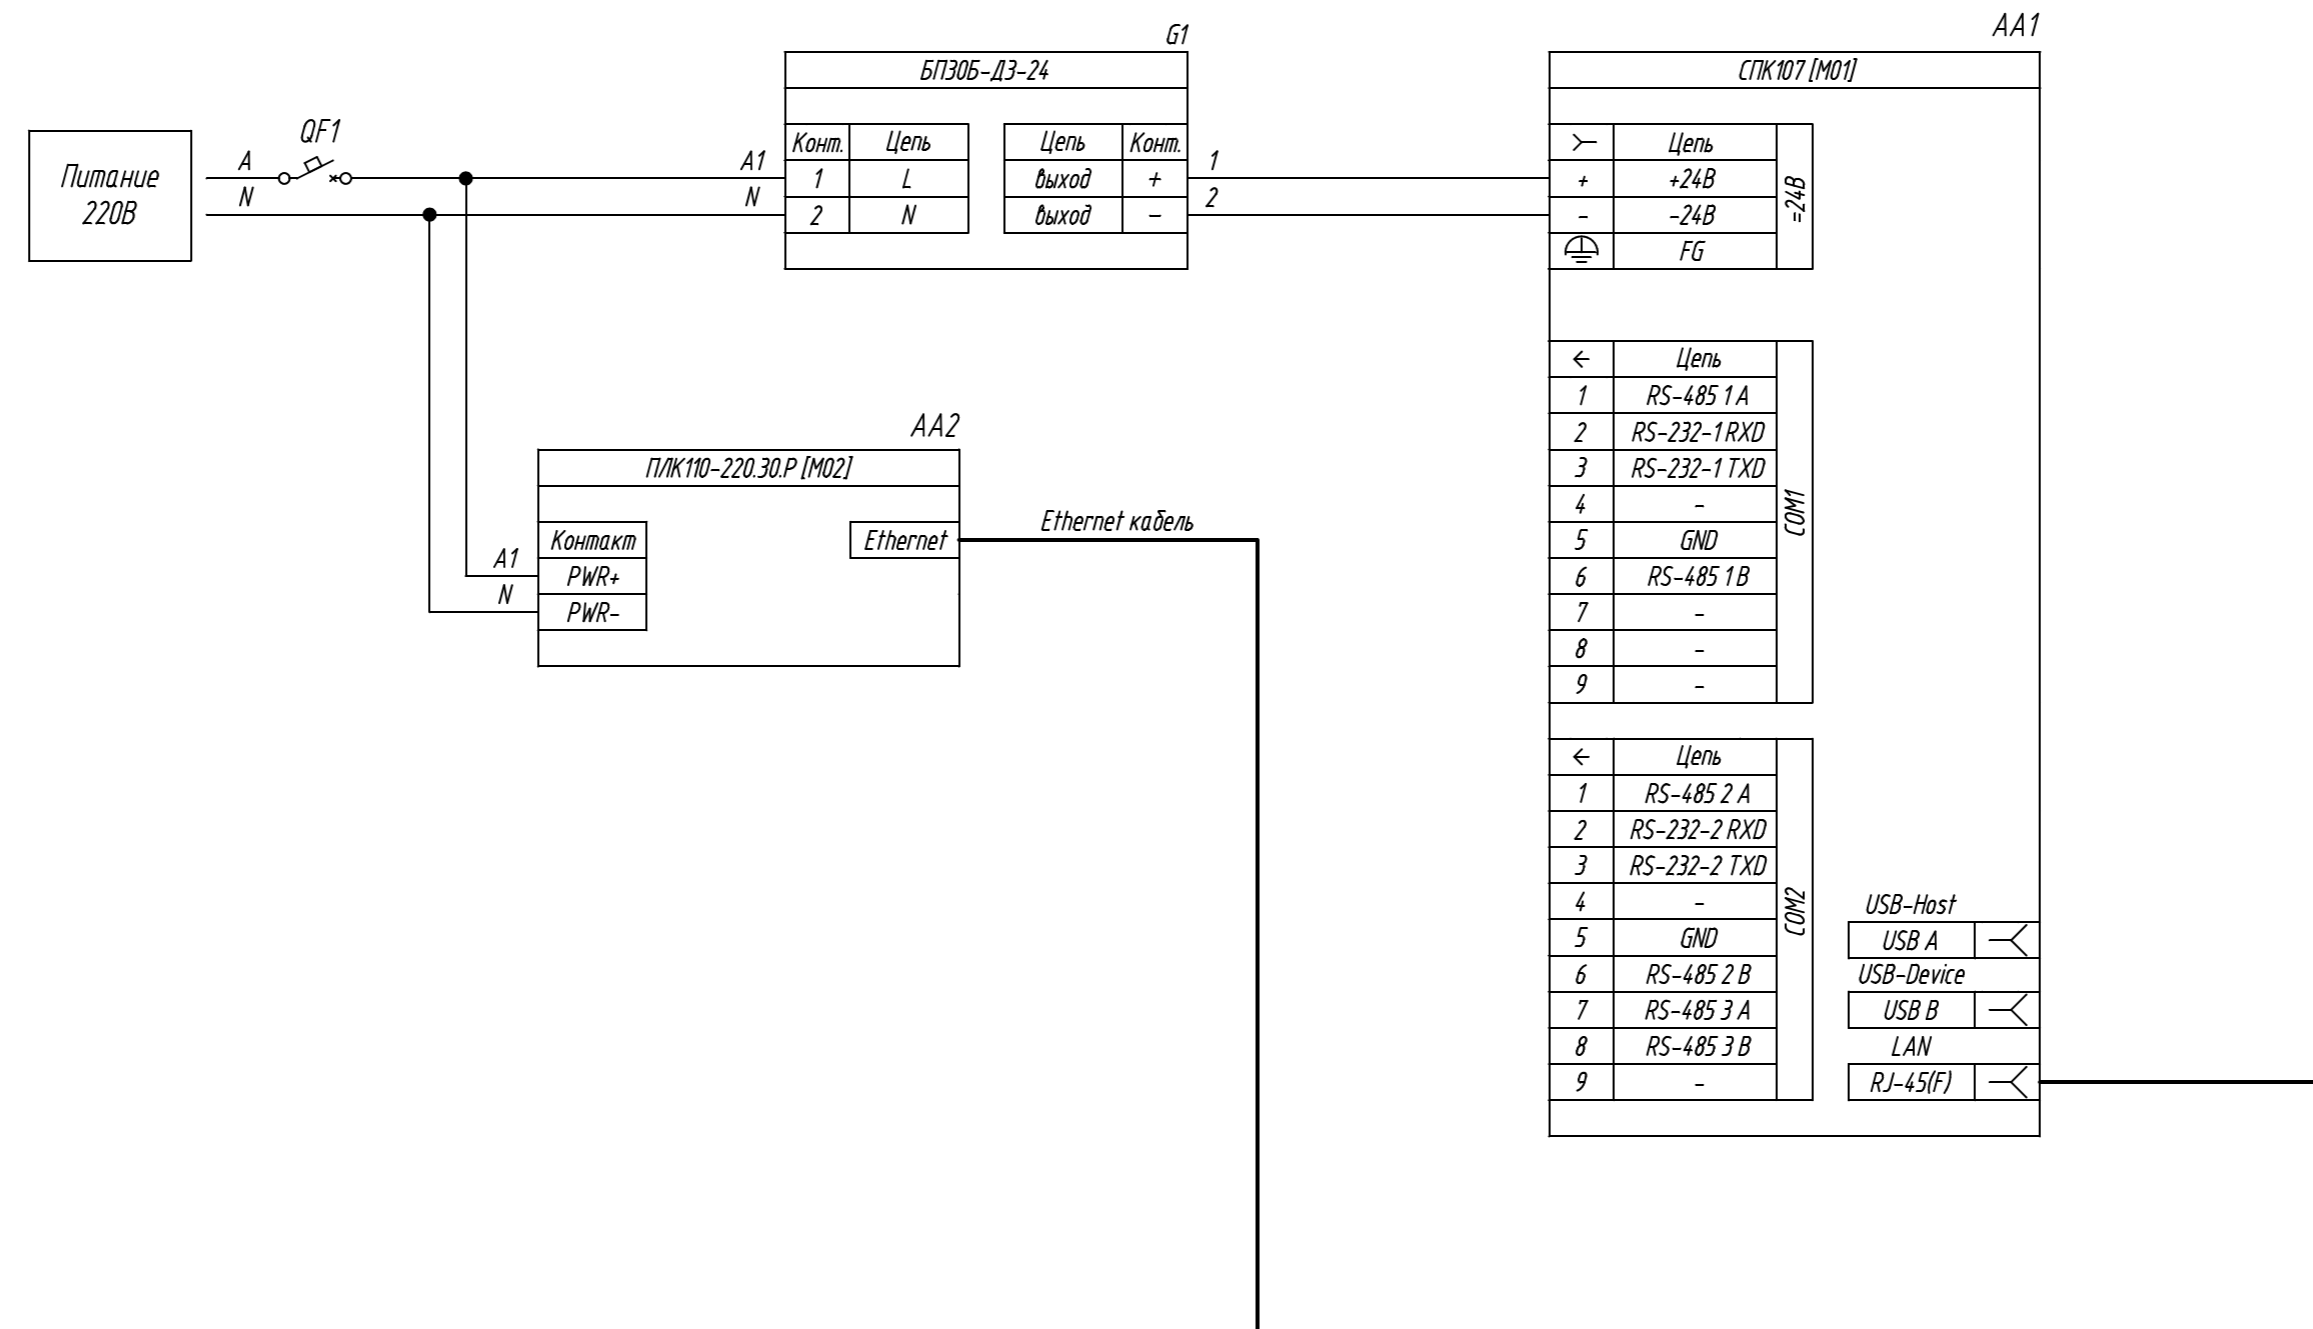

Поз. обознач.	Наименование	Кол.	Примечание
AA1	Панельный программируемый логический контроллер СПК107 (M01), ТМ "ОВЕН"	1	
AA2	Программируемый логический контроллер ПЛК110-220.30.P-M (M02) (ОВЕН)	1	
Б1	Одноканальный блок питания БПЗ0Б-ДЗ-24, ТМ "ОВЕН"	1	
QF1	Автомат защиты	1	

Инд. № подл.	Подпись и дата
Взам. инд. №	Инд. № дубл.
Подпись и дата	Подпись и дата

Изм.	Лист	№ докум.	Подпись	Дата	СПК107 (M01) подключение к ПЛК110 по интерфейсу Ethernet		
Разраб.					Лит.	Масса	Масштаб
Провер.							
Т.контр.					Лист	Листов 1	
Рук.раз.							
Н.контр.							
Утв.							