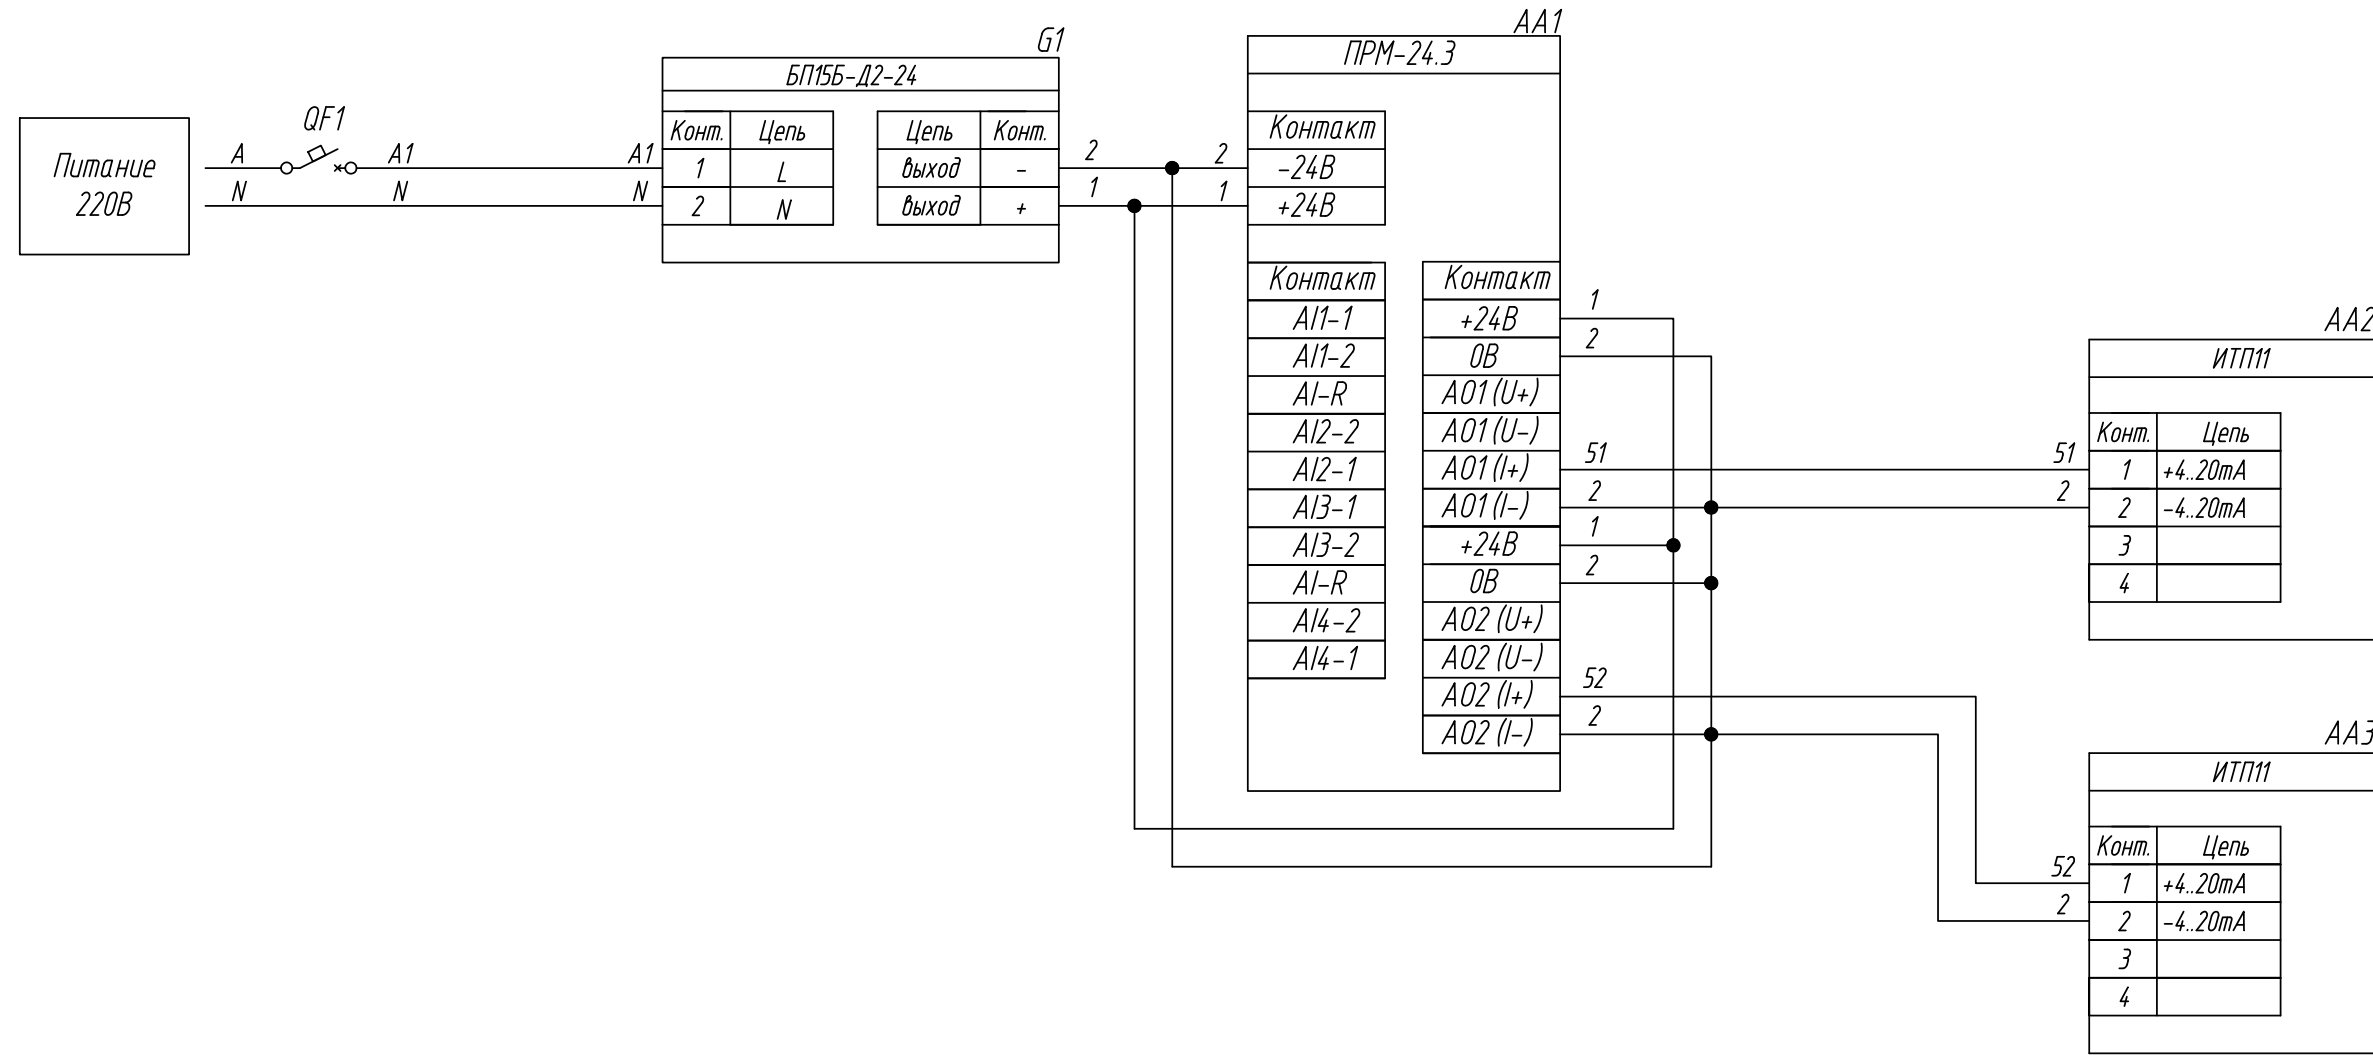

Поз. обознач.	Наименование	Кол.	Примечание
AA1	Модуль расширения входов/выходов		
	ПРМ-220.3, ТМ "ОВЕН"	1	
AA2...AA3	Индикатор токовой петли ИТП11, ТМ "ОВЕН"	2	
G1	Одноканальный блок питания ОВЕН БП15Б-Д2-24, ТМ "ОВЕН"	1	
QF1	Автомат защиты	1	

Инв. № подл.	Подпись и дата
Взам. инв. №	Инв. № дубл.
Подпись и дата	Подпись и дата

Изм.	Лист	№ докум.	Подпись	Дата	ПРМ-220.3, Подключение индикатора токовой петли 4..20мА	Лит.	Масса	Масштаб
Разраб.								
Провер.					Схема электрическая принципиальная	Лист 1		Листов 2
Т.контр.								
Рук.раз.								
Н.контр.								
Утв.								

Поз. обознач.	Наименование	Кол.	Примечание
AA1	Модуль расширения входов/выходов		
	ПРМ-24.3, ТМ "ОВЕН"	1	
AA2...AA3	Индикатор токовой петли ИТП11, ТМ "ОВЕН"	2	
G1	Одноканальный блок питания ОВЕН БП15Б-Д2-24,		
	ТМ "ОВЕН"	1	
QF1	Автомат защиты	1	

Подпись и дата	
Инв. № дубл.	
Взам. инв. №	
Подпись и дата	
Инв. № подл.	

Изм.	Лист	№ докум.	Подпись	Дата	ПРМ-24.3, Подключение индикатора токовой петли 4..20мА Схема электрическая принципиальная	Лит.	Масса	Масштаб
Разраб.								
Провер.								
Т.контр.						Лист 2		Листов 2
Рук.раз.								
Н.контр.								
Утв.								