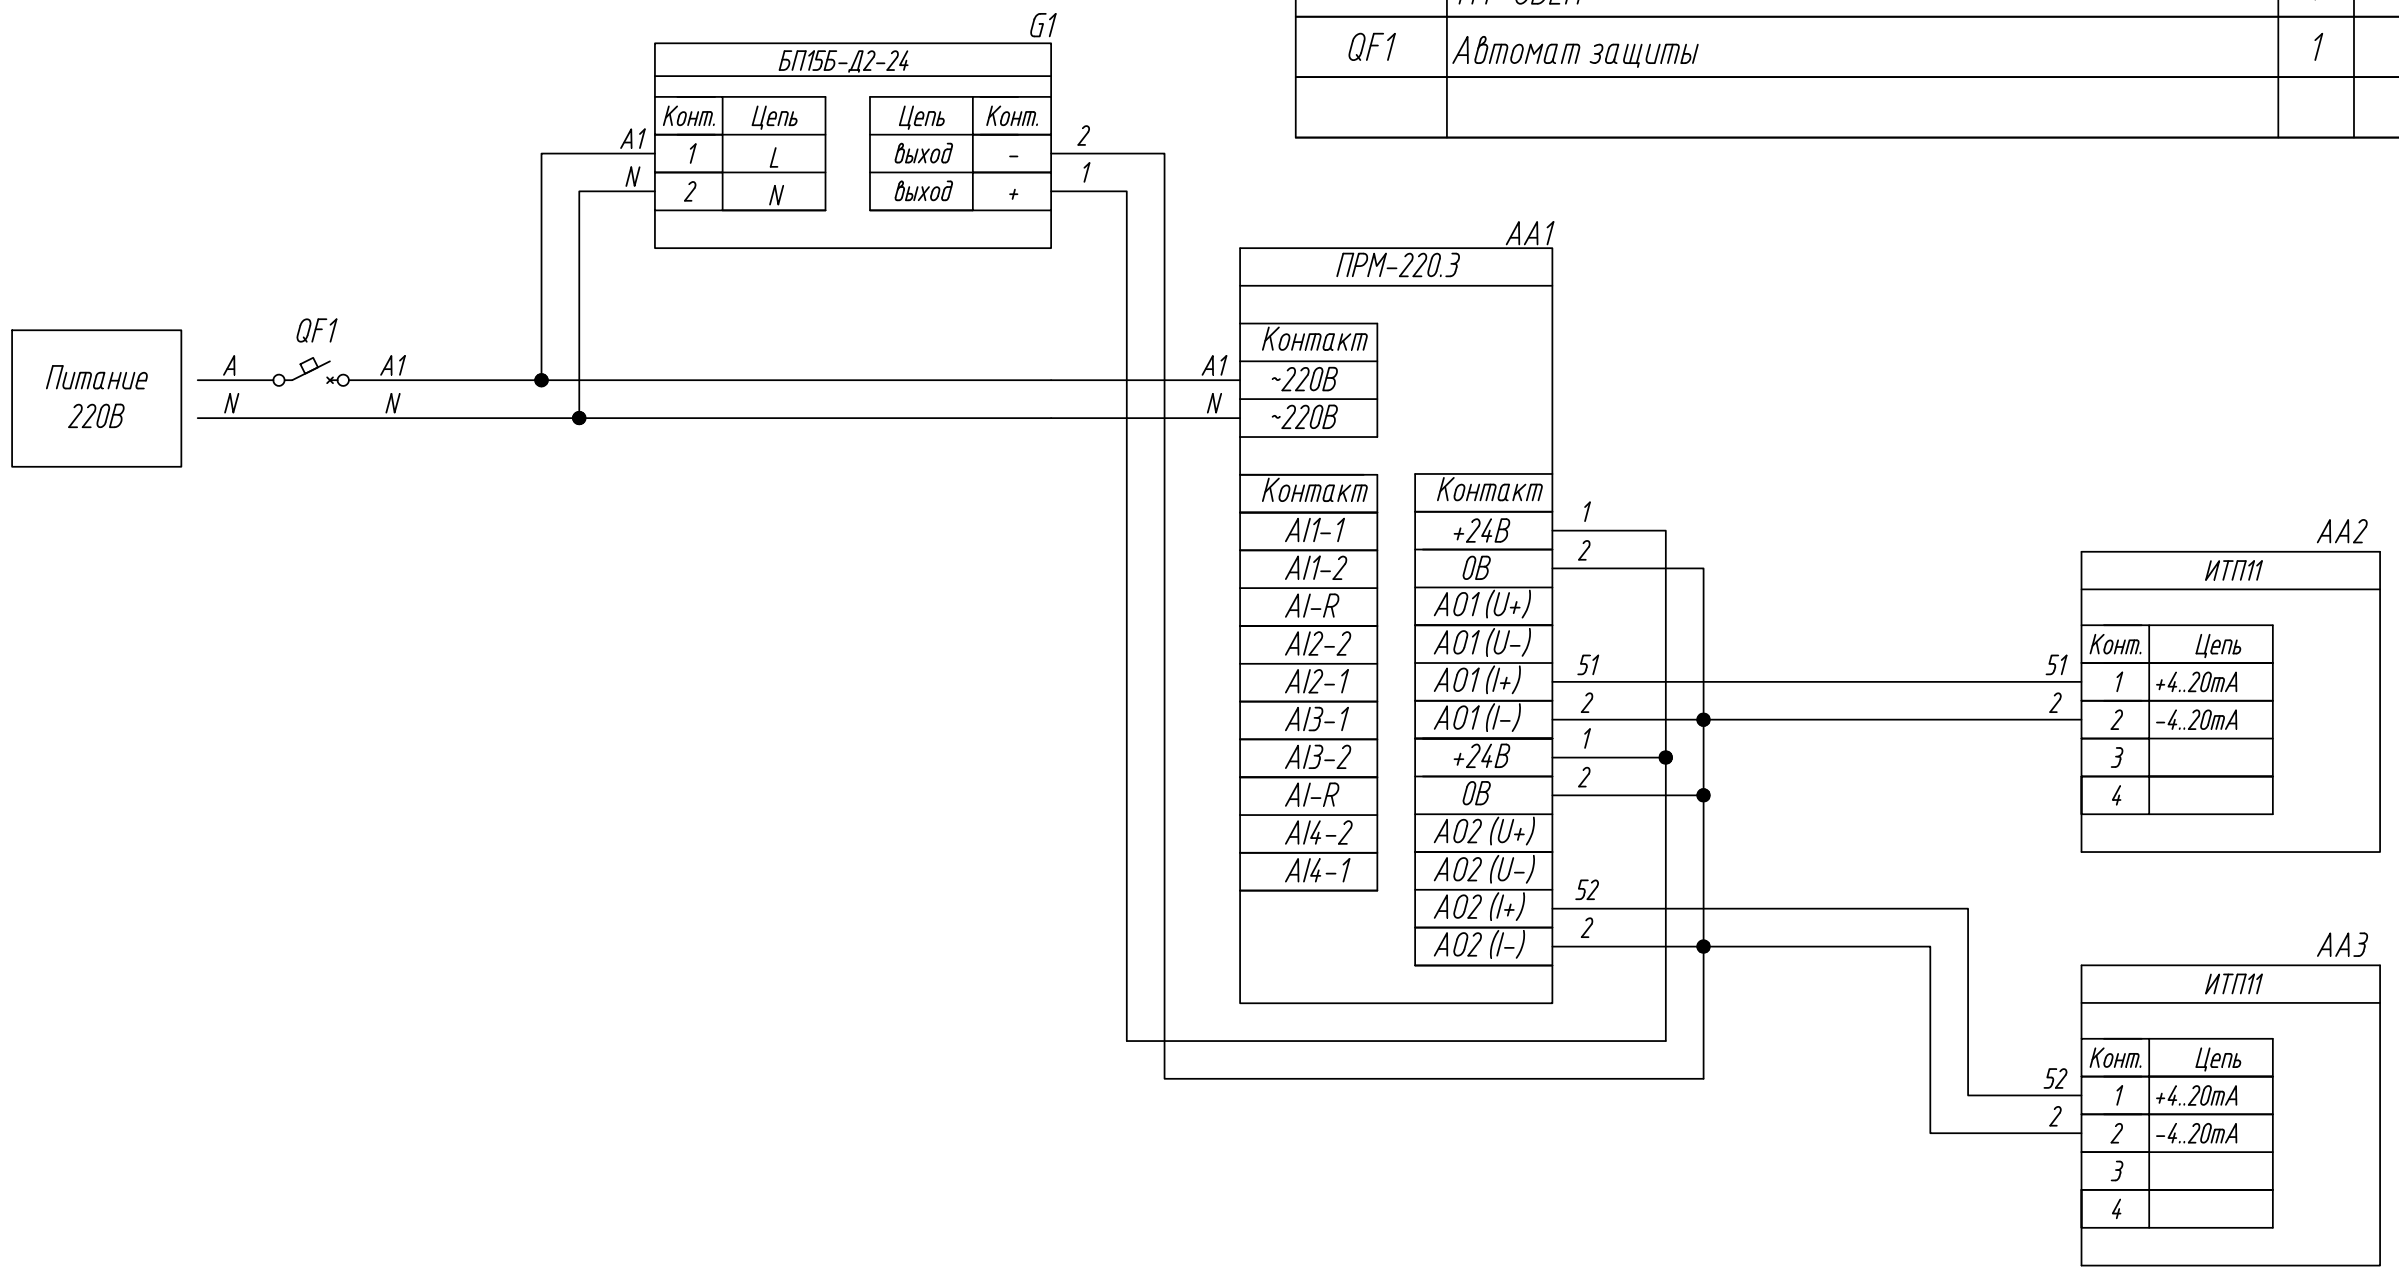

Поз. обознач.	Наименование	Кол.	Примечание
AA1	Модуль расширения входов/выходов		
	ПРМ-220.3, ТМ "ОВЕН"	1	
AA2...AA3	Индикатор токовой петли ИТП11, ТМ "ОВЕН"	2	
G1	Одноканальный блок питания ОВЕН БП15Б-Д2-24, ТМ "ОВЕН"	1	
QF1	Автомат защиты	1	

Инв. № подл.	Подпись и дата
Взам. инв. №	Инв. № дубл.
Подпись и дата	Подпись и дата

Изм.	Лист	№ докум.	Подпись	Дата	ПРМ-220.3, Подключение индикатора токовой петли 4..20мА	Лит.	Масса	Масштаб
Разраб.								
Провер.					Схема электрическая принципиальная	Лист 1		Листов 2
Т.контр.								
Рук.раз.								
Н.контр.								
Утв.								

Поз. обознач.	Наименование	Кол.	Примечание
AA1	Модуль расширения входов/выходов		
	ПРМ-24.3, ТМ "ОВЕН"	1	
AA2...AA3	Индикатор токовой петли ИТП11, ТМ "ОВЕН"	2	
G1	Одноканальный блок питания ОВЕН БП15Б-Д2-24,		
	ТМ "ОВЕН"	1	
QF1	Автомат защиты	1	

Подпись и дата	
Инв. № дубл.	
Взам. инв. №	
Подпись и дата	
Инв. № подл.	

Изм.	Лист	№ докум.	Подпись	Дата	ПРМ-24.3, Подключение индикатора токовой петли 4..20мА Схема электрическая принципиальная	Лит.	Масса	Масштаб
Разраб.								
Провер.								
Т.контр.						Лист 2		Листов 2
Рук.раз.								
Н.контр.								
Утв.								