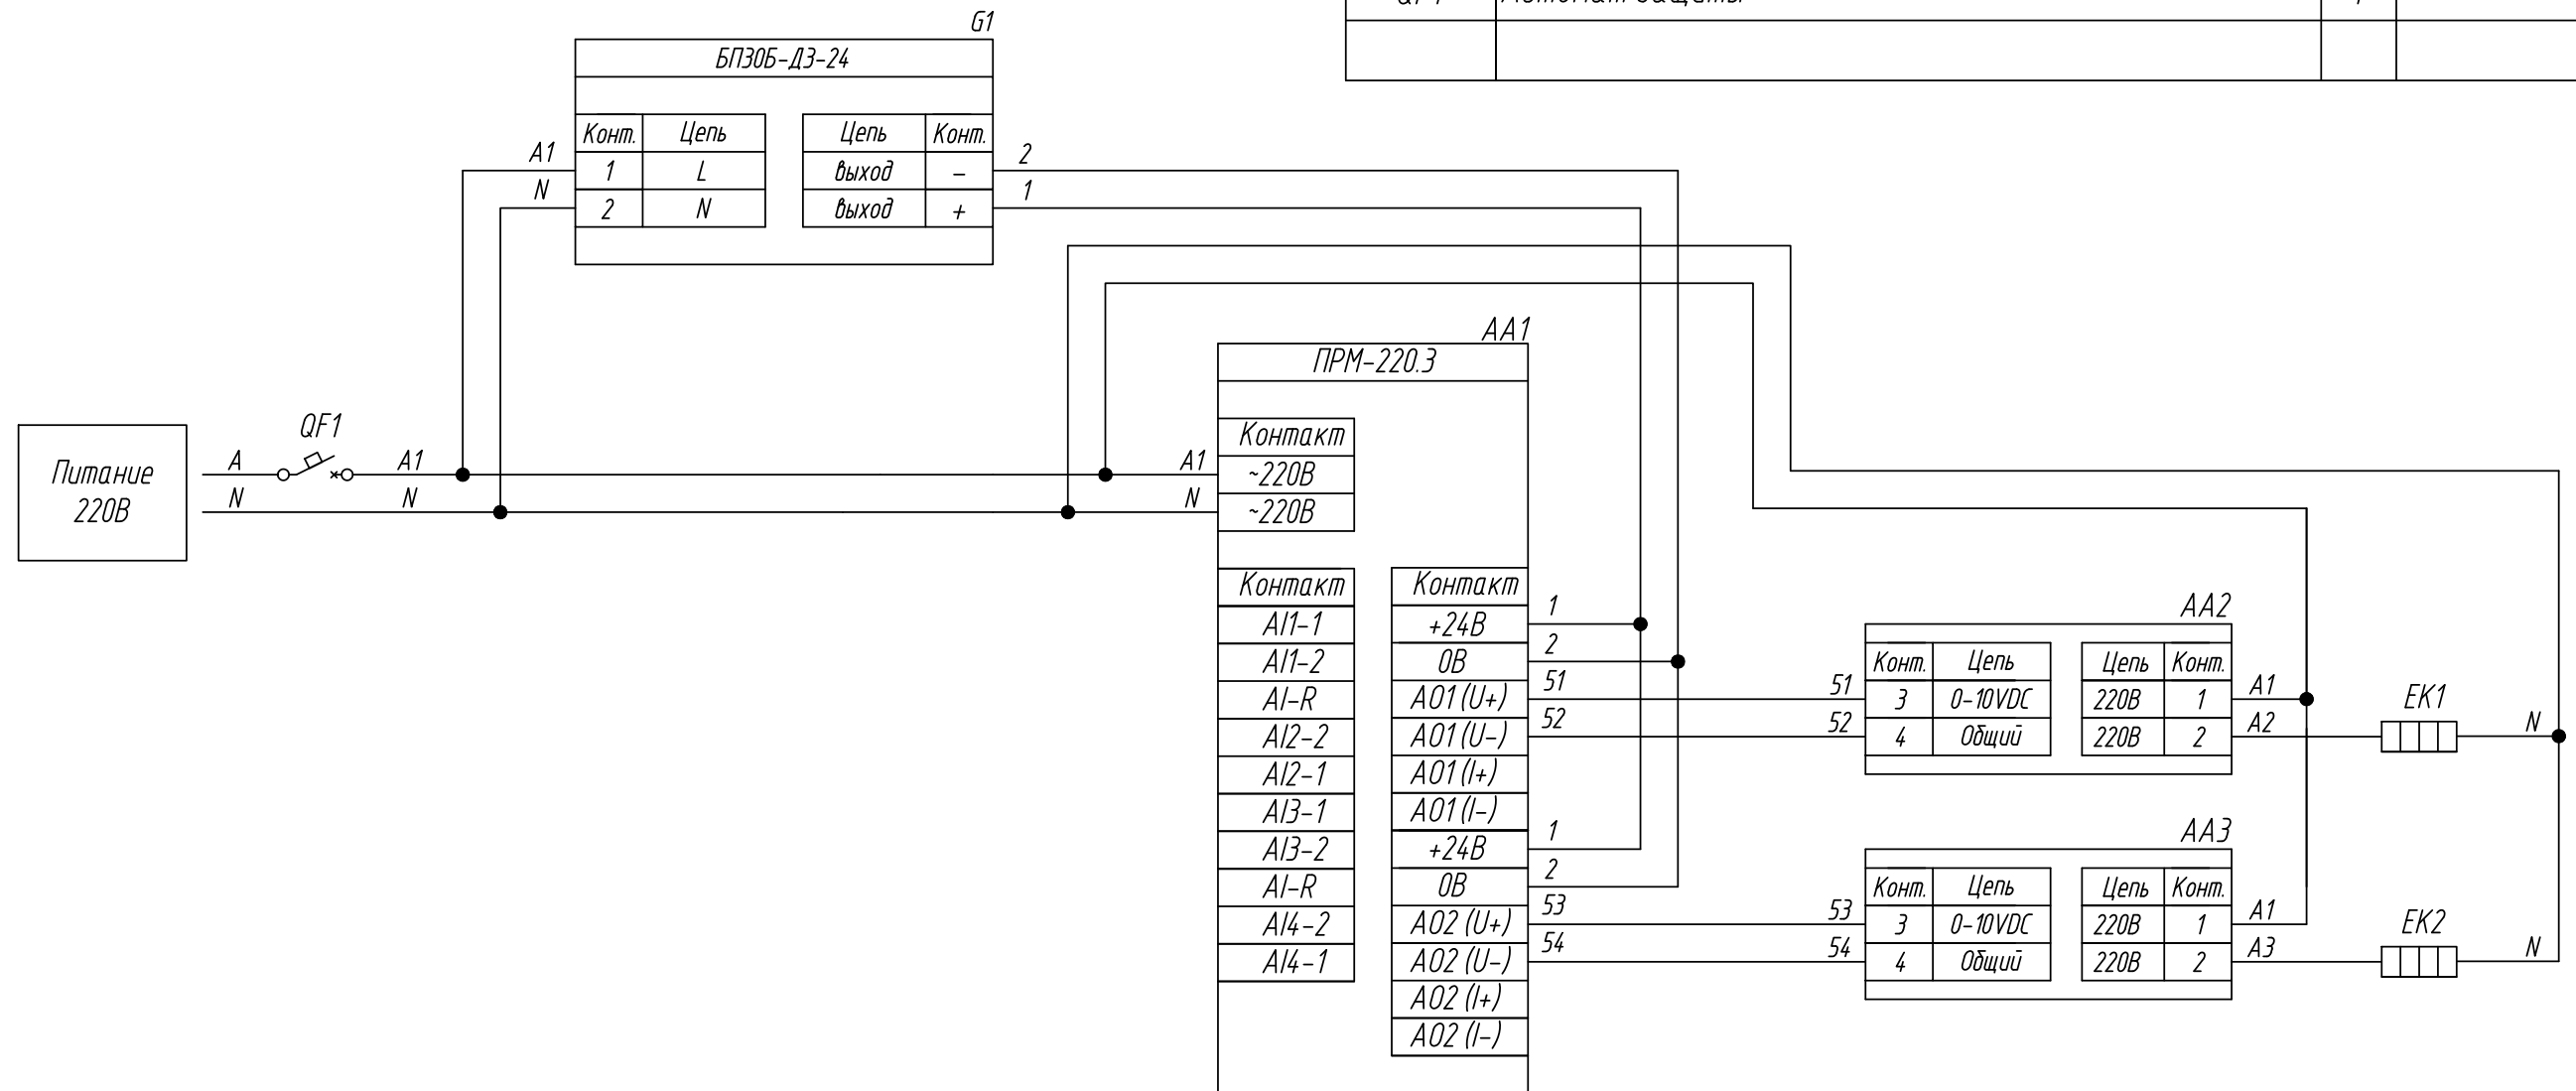

Поз. обознач.	Наименование	Кол.	Примечание
AA1	Модуль расширения входов/выходов		
	ПРМ-220.3, ТМ "ОВЕН"	1	
AA2...AA3	Реле твердотельное однофазное 250VAC		
	HD-XX22.10U, ТМ "KIPPRIBOR"	2	упр. 0-10В
G1	Одноканальный блок питания БП30Б-ДЗ-24, ТМ "ОВЕН"	1	
EK1...EK2	Нагреватель резистивный	2	
QF1	Автомат защиты	1	

Подпись и дата	
Инв. № дубл.	
Взам. инв. №	
Подпись и дата	
Инв. № подл.	

Изм.	Лист	№ докум.	Подпись	Дата	ПРМ-220.3, Управление твердотельным реле сигналом 0-10В Схема электрическая принципиальная			Лит.	Масса	Масштаб
Разраб.										
Провер.										
Т.контр.										
Рук.раз.										
Н.контр.										
Утв.										
					Лист 1	Листов 2				

Поз. обознач.	Наименование	Кол.	Примечание
AA1	Модуль расширения входов/выходов		
	ПРМ-24.3, ТМ "ОВЕН"	1	
AA2...AA3	Реле твердотельное однофазное 250VAC		
	HD-XX22.10U, ТМ "KIPPRIBOR"	2	упр. 0-10В
G1	Одноканальный блок питания БП30Б-ДЗ-24, ТМ "ОВЕН"	1	
EK1..EK2	Нагреватель резистивный	2	
QF1	Автомат защиты	1	