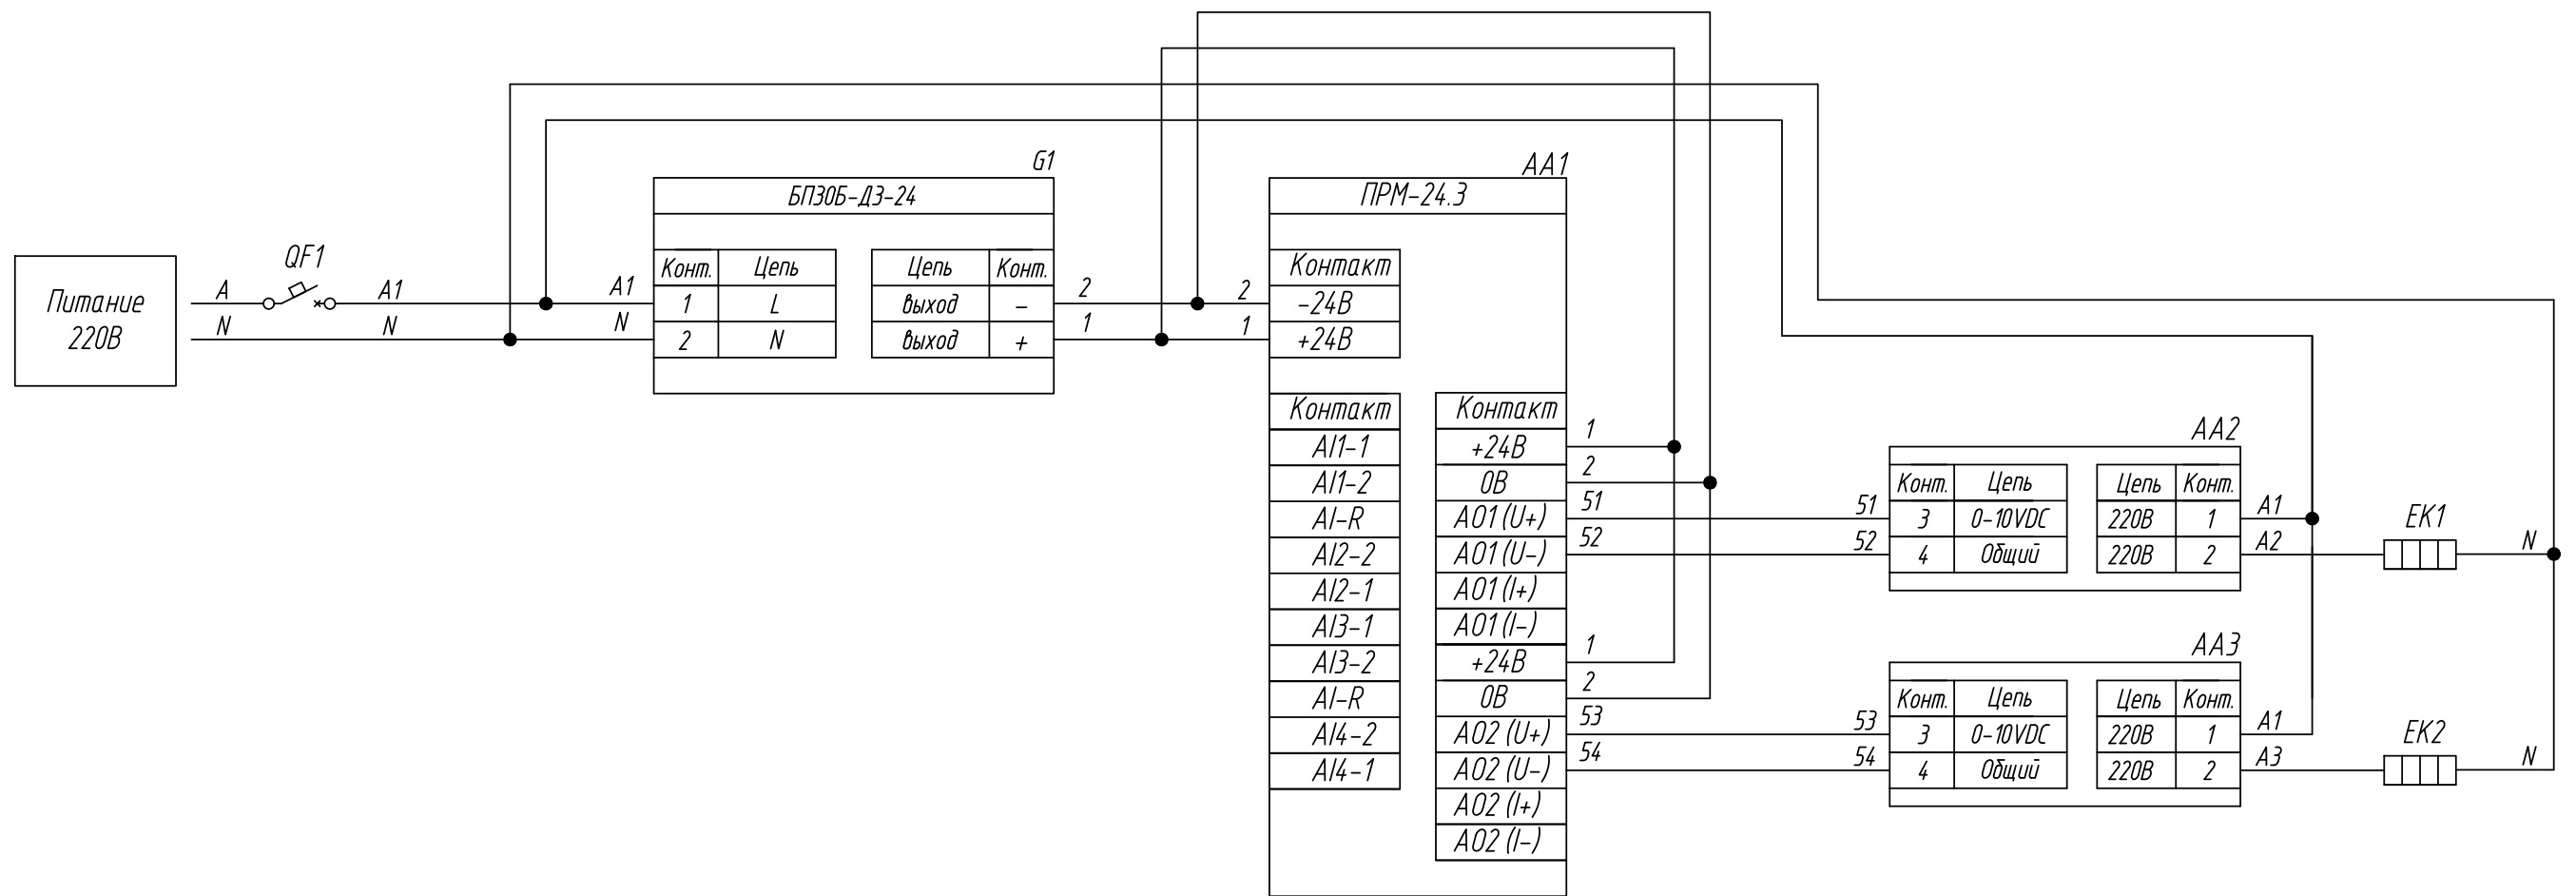

Поз. обознач.	Наименование	Кол.	Примечание
AA1	Модуль расширения входов/выходов		
	ПРМ-220.3, ТМ "ОВЕН"	1	
AA2...AA3	Реле твердотельное однофазное 250VAC		
	HD-XX22.10U, ТМ "KIPPRIBOR"	2	упр. 0-10В
G1	Одноканальный блок питания БП30Б-ДЗ-24, ТМ "ОВЕН"	1	
EK1...EK2	Нагреватель резистивный	2	
QF1	Автомат защиты	1	

Подпись и дата	
Инв. № дубл.	
Взам. инв. №	
Подпись и дата	
Инв. № подл.	

Изм.	Лист	№ докум.	Подпись	Дата	ПРМ-220.3, Управление твердотельным реле сигналом 0-10В Схема электрическая принципиальная			Лит.	Масса	Масштаб
Разраб.										
Провер.										
Т.контр.										
Рук.раз.										
Н.контр.										
Утв.										
					Лист 1	Листов 2				

Поз. обознач.	Наименование	Кол.	Примечание
AA1	Модуль расширения входов/выходов		
	ПРМ-24.3, ТМ "ОВЕН"	1	
AA2...AA3	Реле твердотельное однофазное 250VAC		
	HD-XX22.10U, ТМ "KIPPRIBOR"	2	упр. 0-10В
G1	Одноканальный блок питания БП30Б-ДЗ-24, ТМ "ОВЕН"	1	
EK1..EK2	Нагреватель резистивный	2	
QF1	Автомат защиты	1	