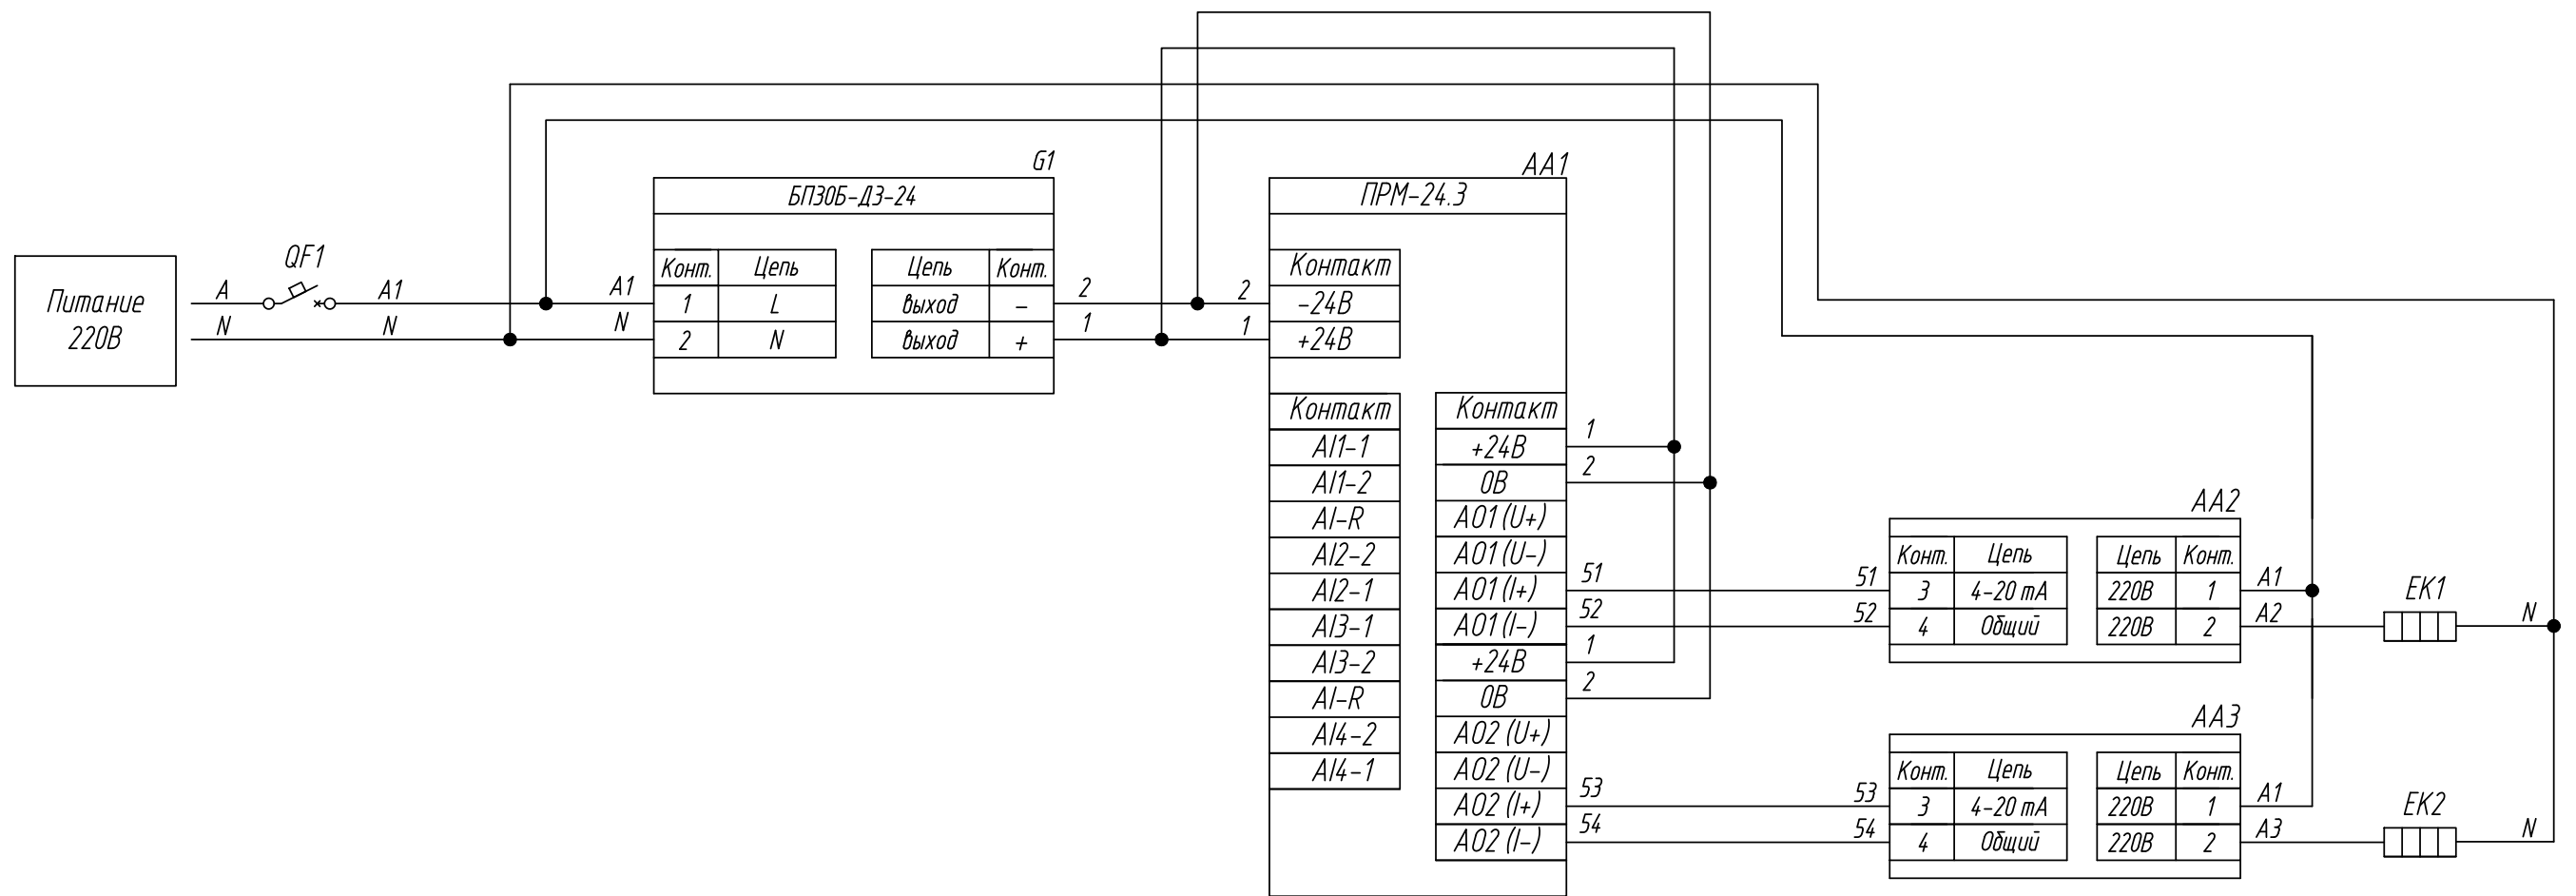

Поз. обознач.	Наименование	Кол.	Примечание
AA1	Модуль расширения входов/выходов		
	ПРМ-220.3, ТМ "ОВЕН"	1	
AA2...AA5	Реле твердотельное однофазное 250VAC		
	HD-XX25LA, ТМ "КИПРИБОР"	2	упр. 4-20мА
G1	Одноканальный блок питания БП30Б-Д3-24, ТМ "ОВЕН"	1	
EK1..EK4	Нагреватель резистивный	2	
QF1	Автомат защиты	1	

Поз. обознач.	Наименование	Кол.	Примечание
AA1	Модуль расширения входов/выходов		
	ПРМ-24.3, ТМ "ОВЕН"	1	
AA2...AA5	Реле твердотельное однофазное 250VAC		
	HD-XX25LA, ТМ "КИПРИВОР"	2	упр. 4-20мА
G1	Одноканальный блок питания БП30Б-ДЗ-24, ТМ "ОВЕН"	1	
EK1..EK4	Нагреватель резистивный	2	
QF1	Автомат защиты	1	