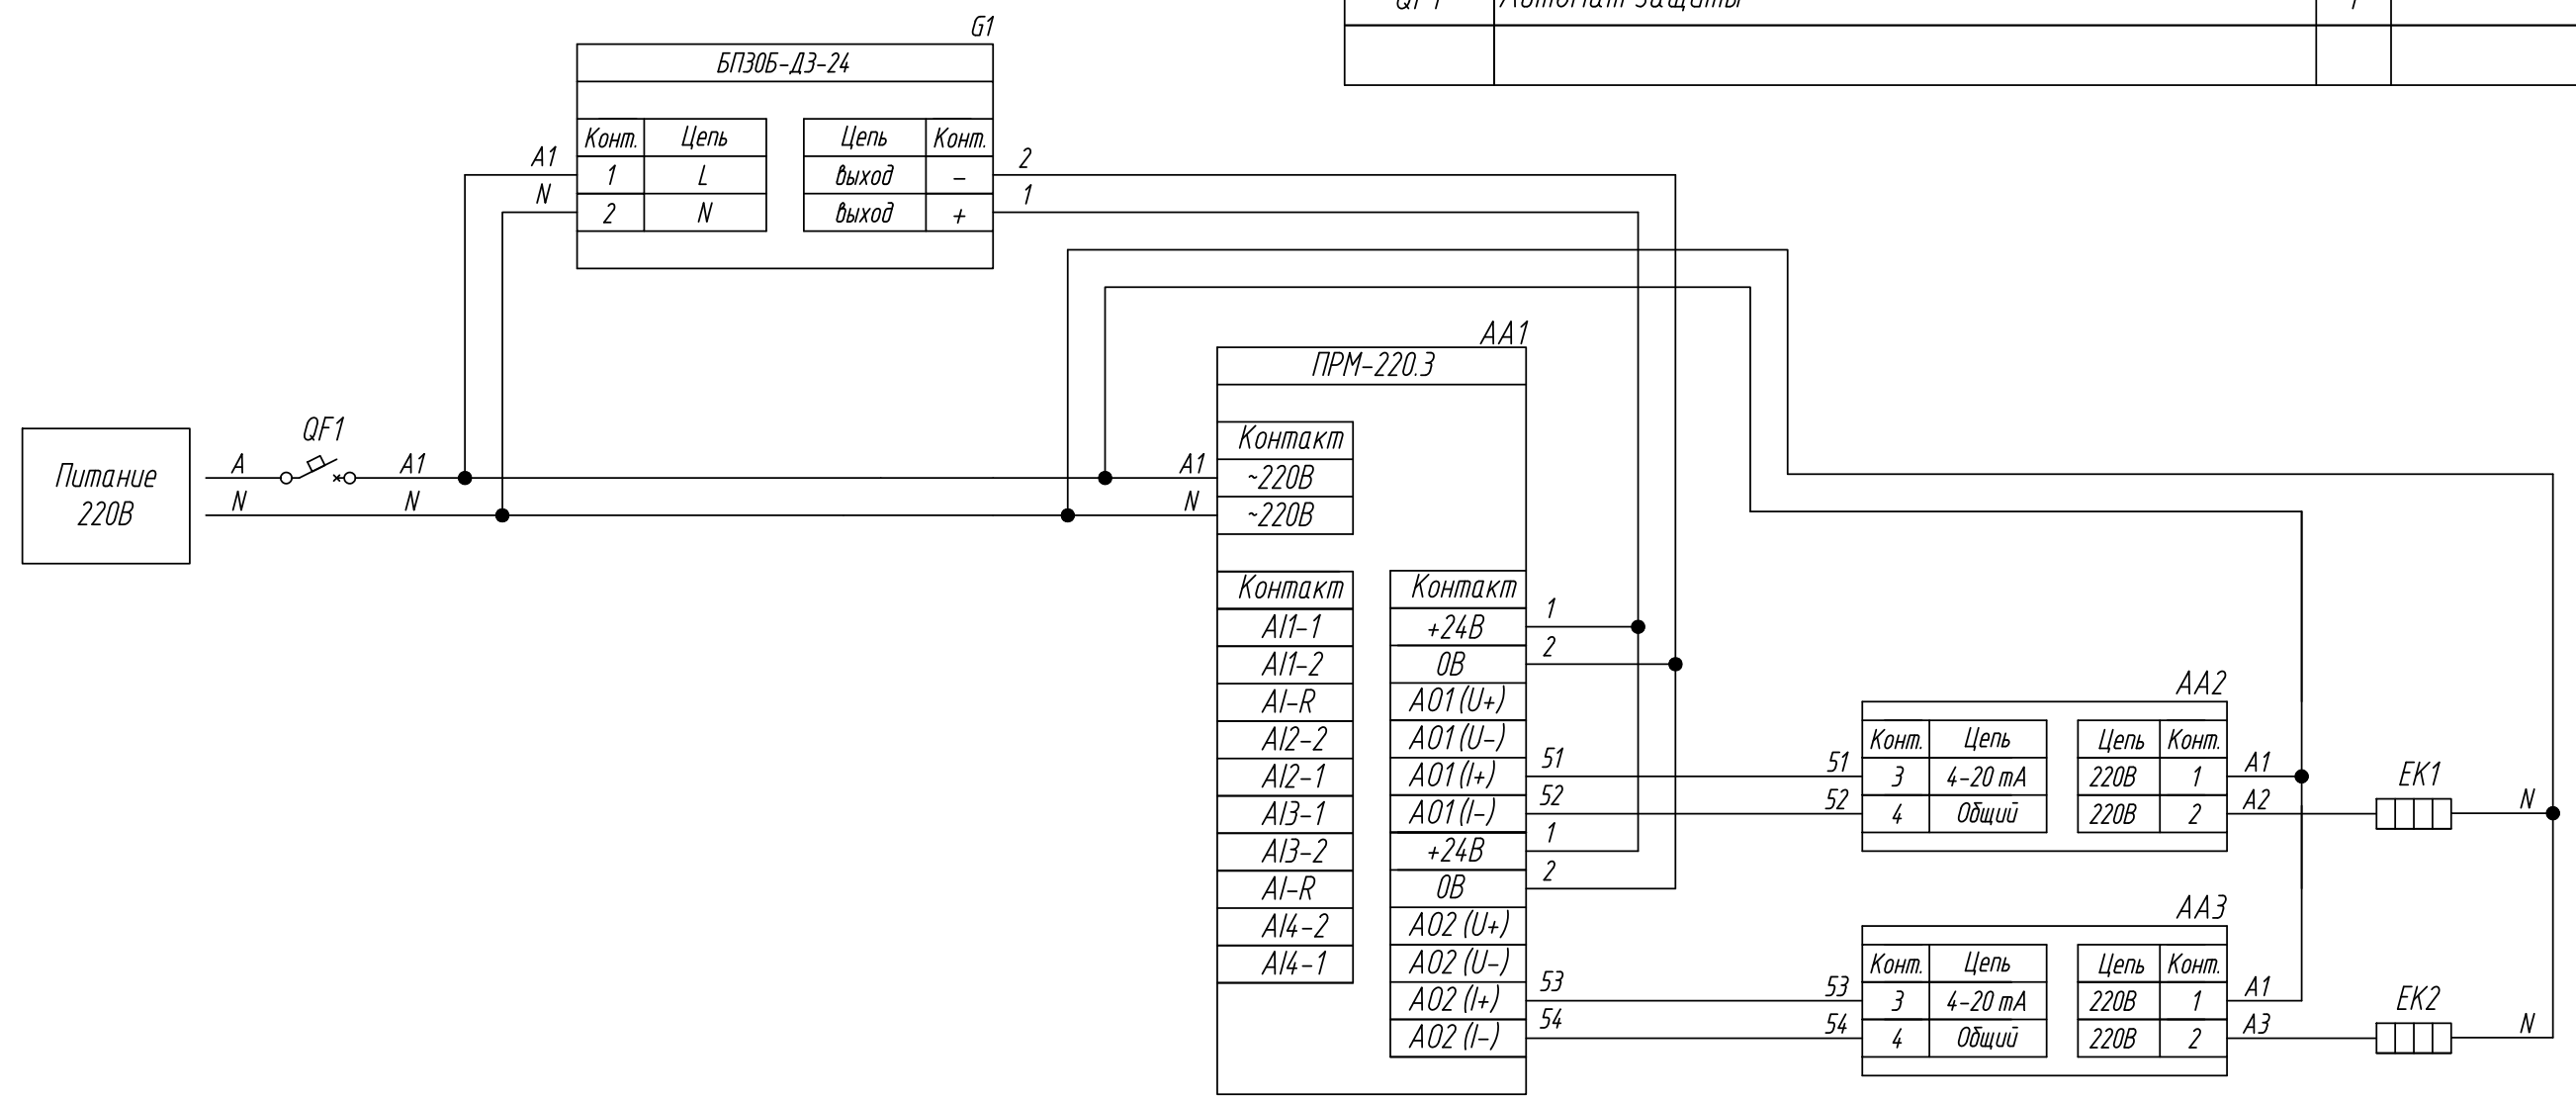

Поз. обознач.	Наименование	Кол.	Примечание
AA1	Модуль расширения входов/выходов		
	ПРМ-220.3, ТМ "ОВЕН"	1	
AA2...AA5	Реле твердотельное однофазное 250VAC		
	HD-XX25LA, ТМ "КИПРИБОР"	2	упр. 4-20мА
G1	Одноканальный блок питания БП30Б-Д3-24, ТМ "ОВЕН"	1	
EK1..EK4	Нагреватель резистивный	2	
QF1	Автомат защиты	1	

Поз. обознач.	Наименование	Кол.	Примечание
AA1	Модуль расширения входов/выходов		
	ПРМ-24.3, ТМ "ОВЕН"	1	
AA2...AA5	Реле твердотельное однофазное 250VAC		
	HD-XX25LA, ТМ "КИПРИВОР"	2	упр. 4-20мА
G1	Одноканальный блок питания БП30Б-ДЗ-24, ТМ "ОВЕН"	1	
EK1..EK4	Нагреватель резистивный	2	
QF1	Автомат защиты	1	