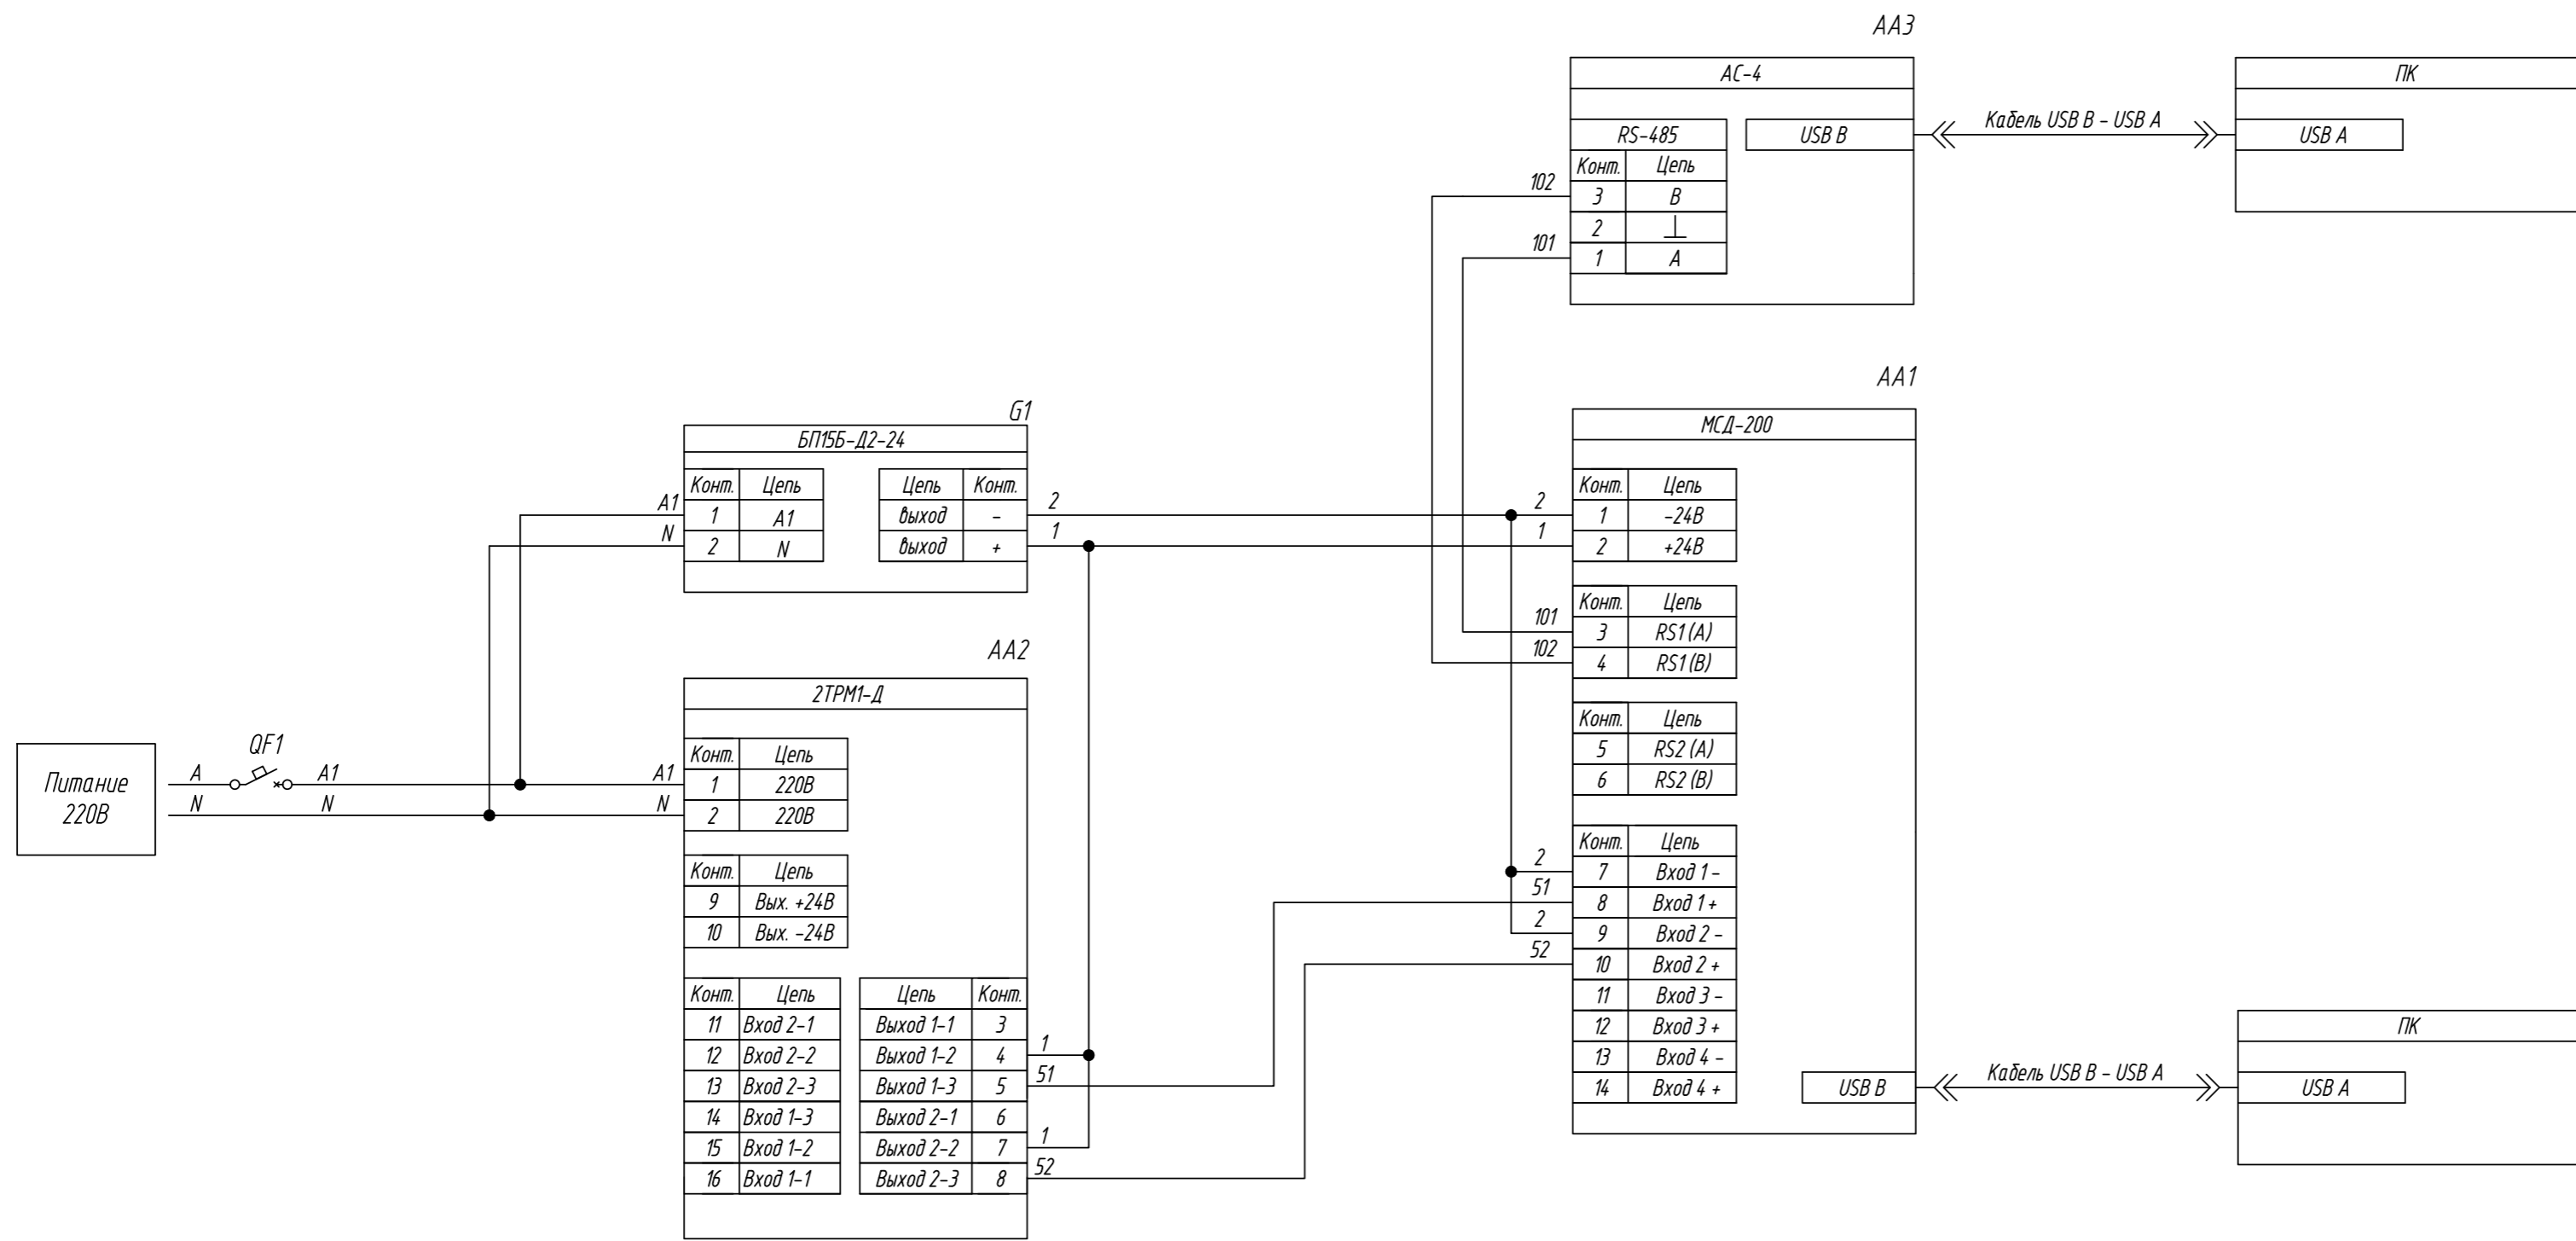

Поз. обознач.	Наименование	Кол.	Примечание
AA1	МСД-200 модуль сбора данных, ТМ "ОВЕН"	1	
AA2	Измеритель-регулятор двухканальный 2ТРМ1-Д.УИИ, ТМ "ОВЕН"	1	
AA3	Автоматический преобразователь интерфейсов USB/RS485 АС-4, ТМ "ОВЕН"	1	
G1	Блок питания БП 15Б-Д2-24, ТМ "ОВЕН"	1	
QF1	Автомат защиты	1	

Инд. № подл. Подпись и дата
 Взам. инв. № Инв. № дубл.
 Подпись и дата

Изм.	Лист	№ докум.	Подпись	Дата	МССД-200+2ТРМ1 с токовыми выходами		
Разраб.					Лит.	Масса	Масштаб
Провер.							
Т.контр.					Лист	Листов 1	
Рук.раз.							
Н.контр.							
Утв.							