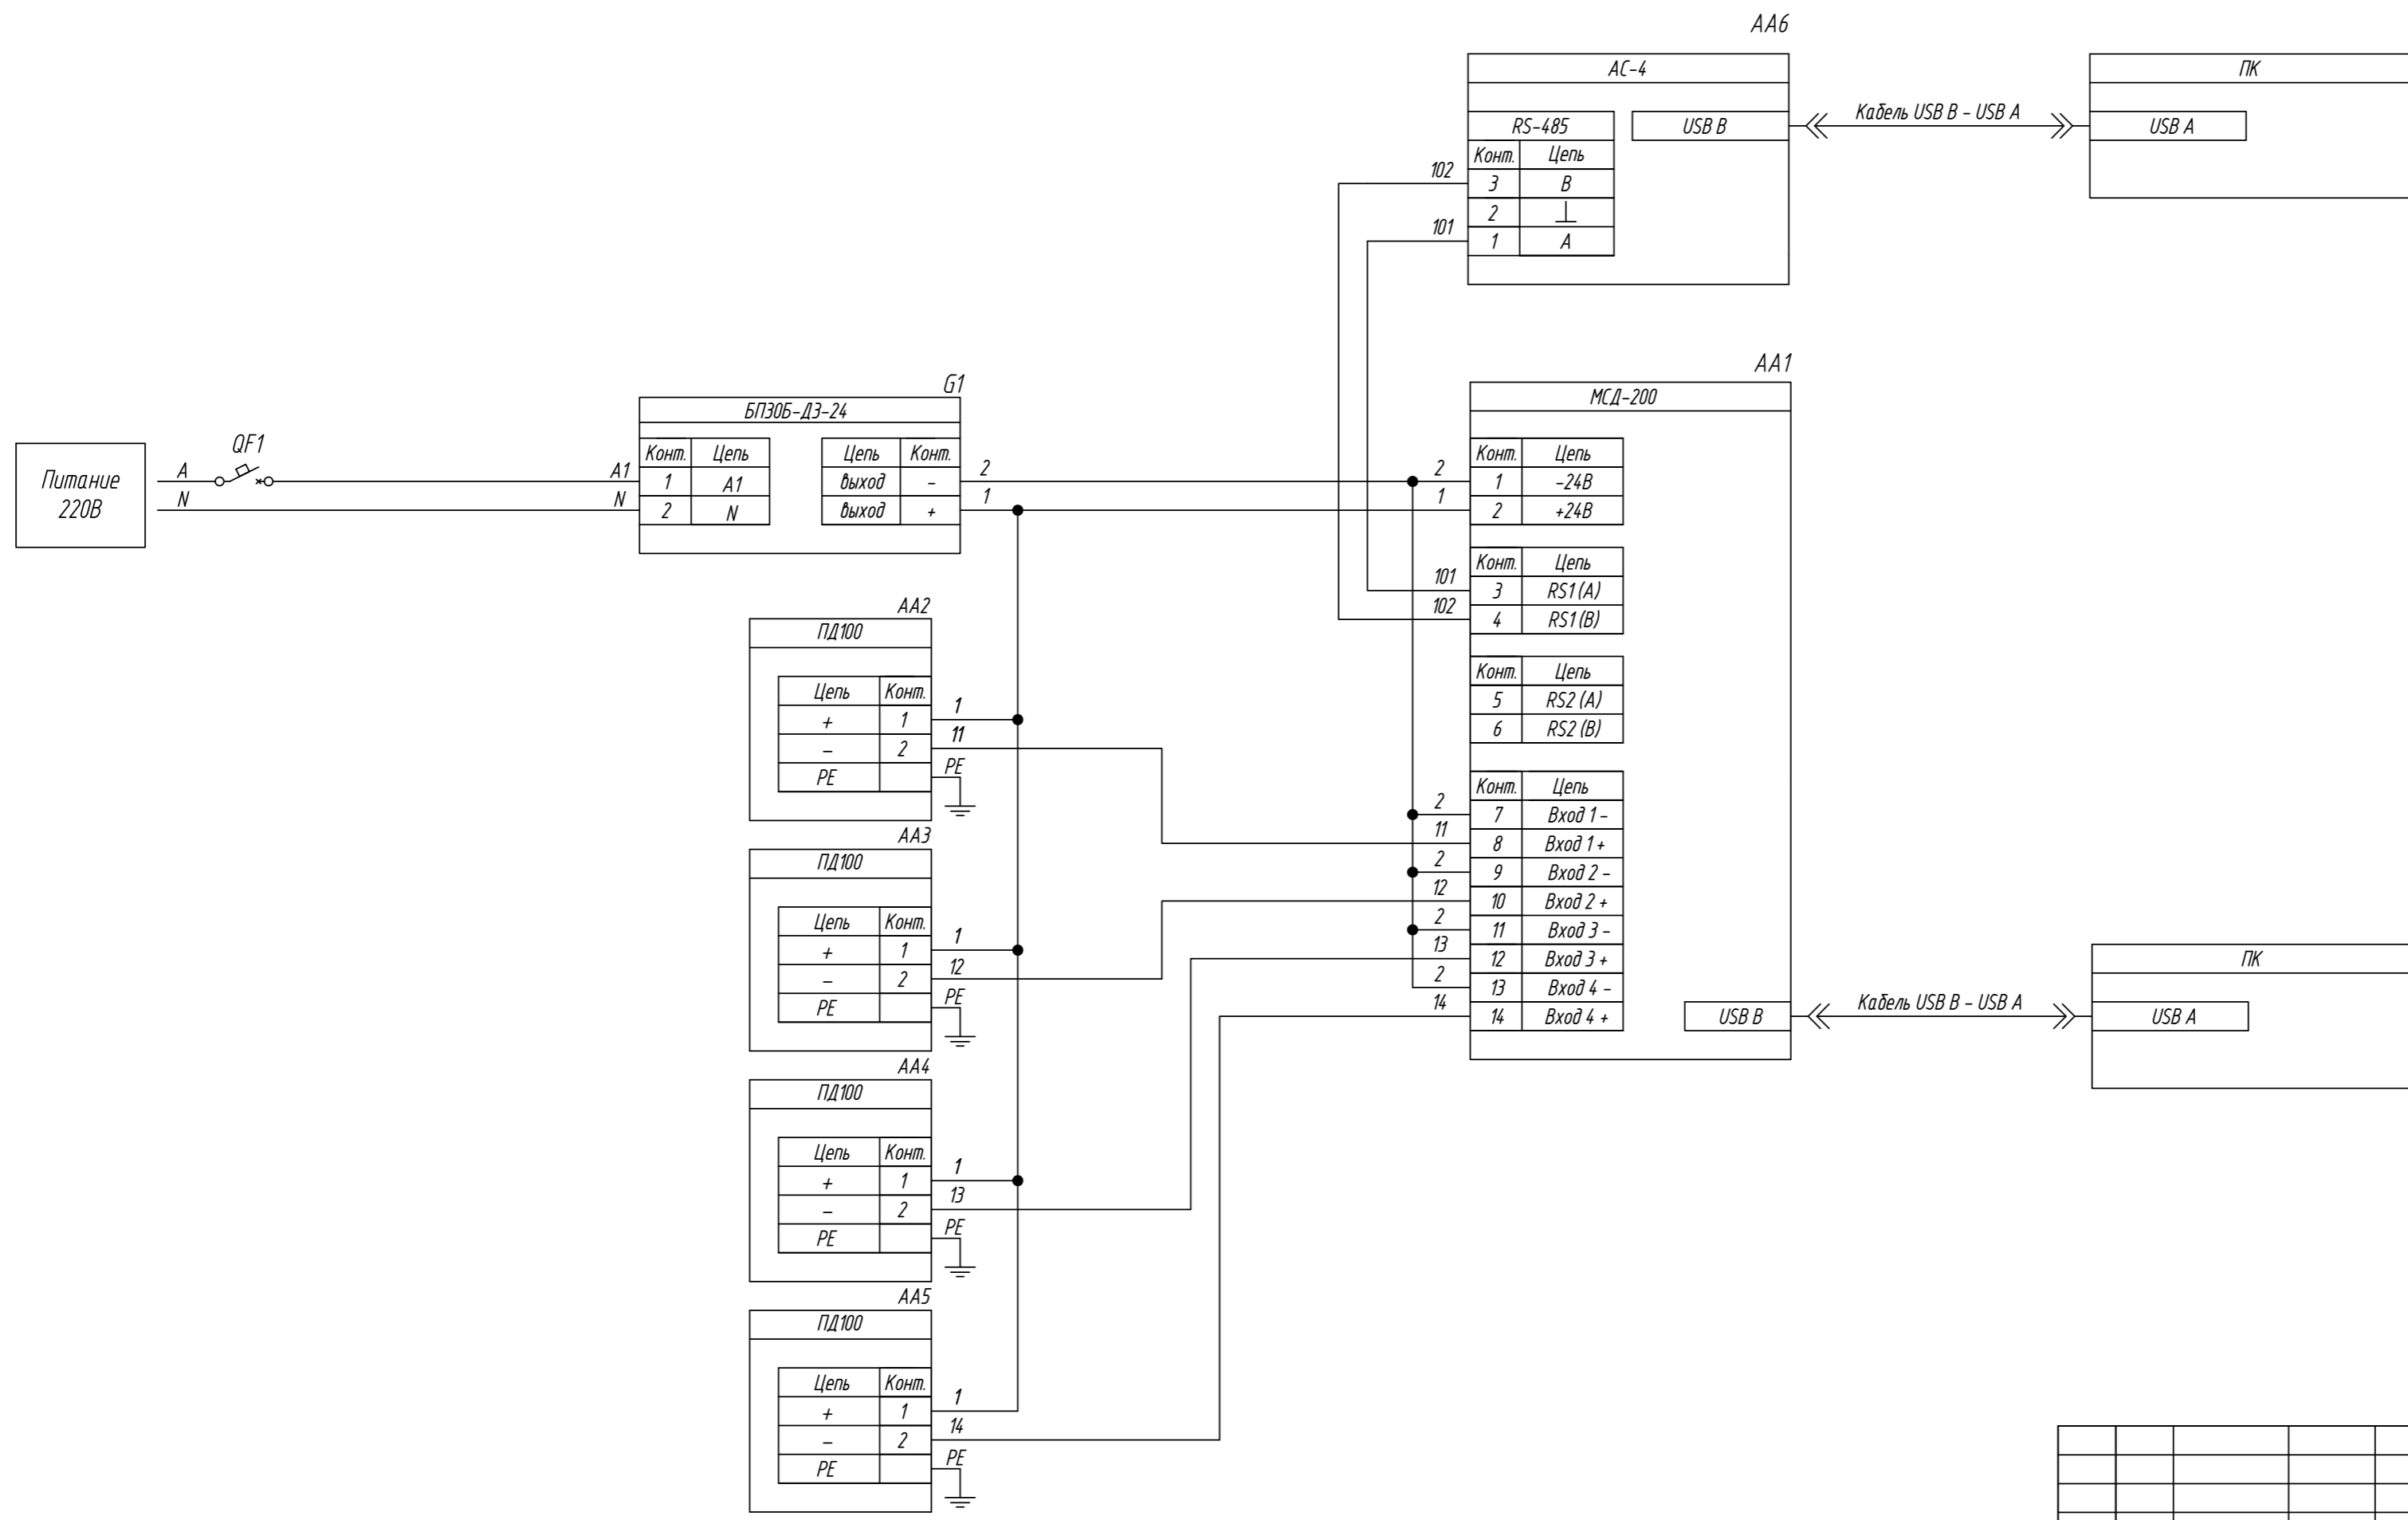

Поз. обознач.	Наименование	Кол.	Примечание
AA1	МСД-200 модуль сбора данных, ТМ "ОВЕН"	1	
AA2...AA5	Преобразователь давления измерительный ПД100, ТМ "ОВЕН"	4	
AA6	Автоматический преобразователь интерфейсов USB/RS485 AC-4, ТМ "ОВЕН"	1	
G1	Блок питания БПЗ0Б-ДЗ-24, ТМ "ОВЕН"	1	
QF1	Автомат защиты	1	

Инв. № подл.	Подпись и дата
Взам. инв. №	Инв. № дубл.
Подпись и дата	Подпись и дата

Изм.	Лист	№ докум.	Подпись	Дата	Масштаб		
					Лит.	Масса	Масштаб
Разраб.							
Провер.							
Т.контр.							
Рук.раз.							
Н.контр.							
Утв.							