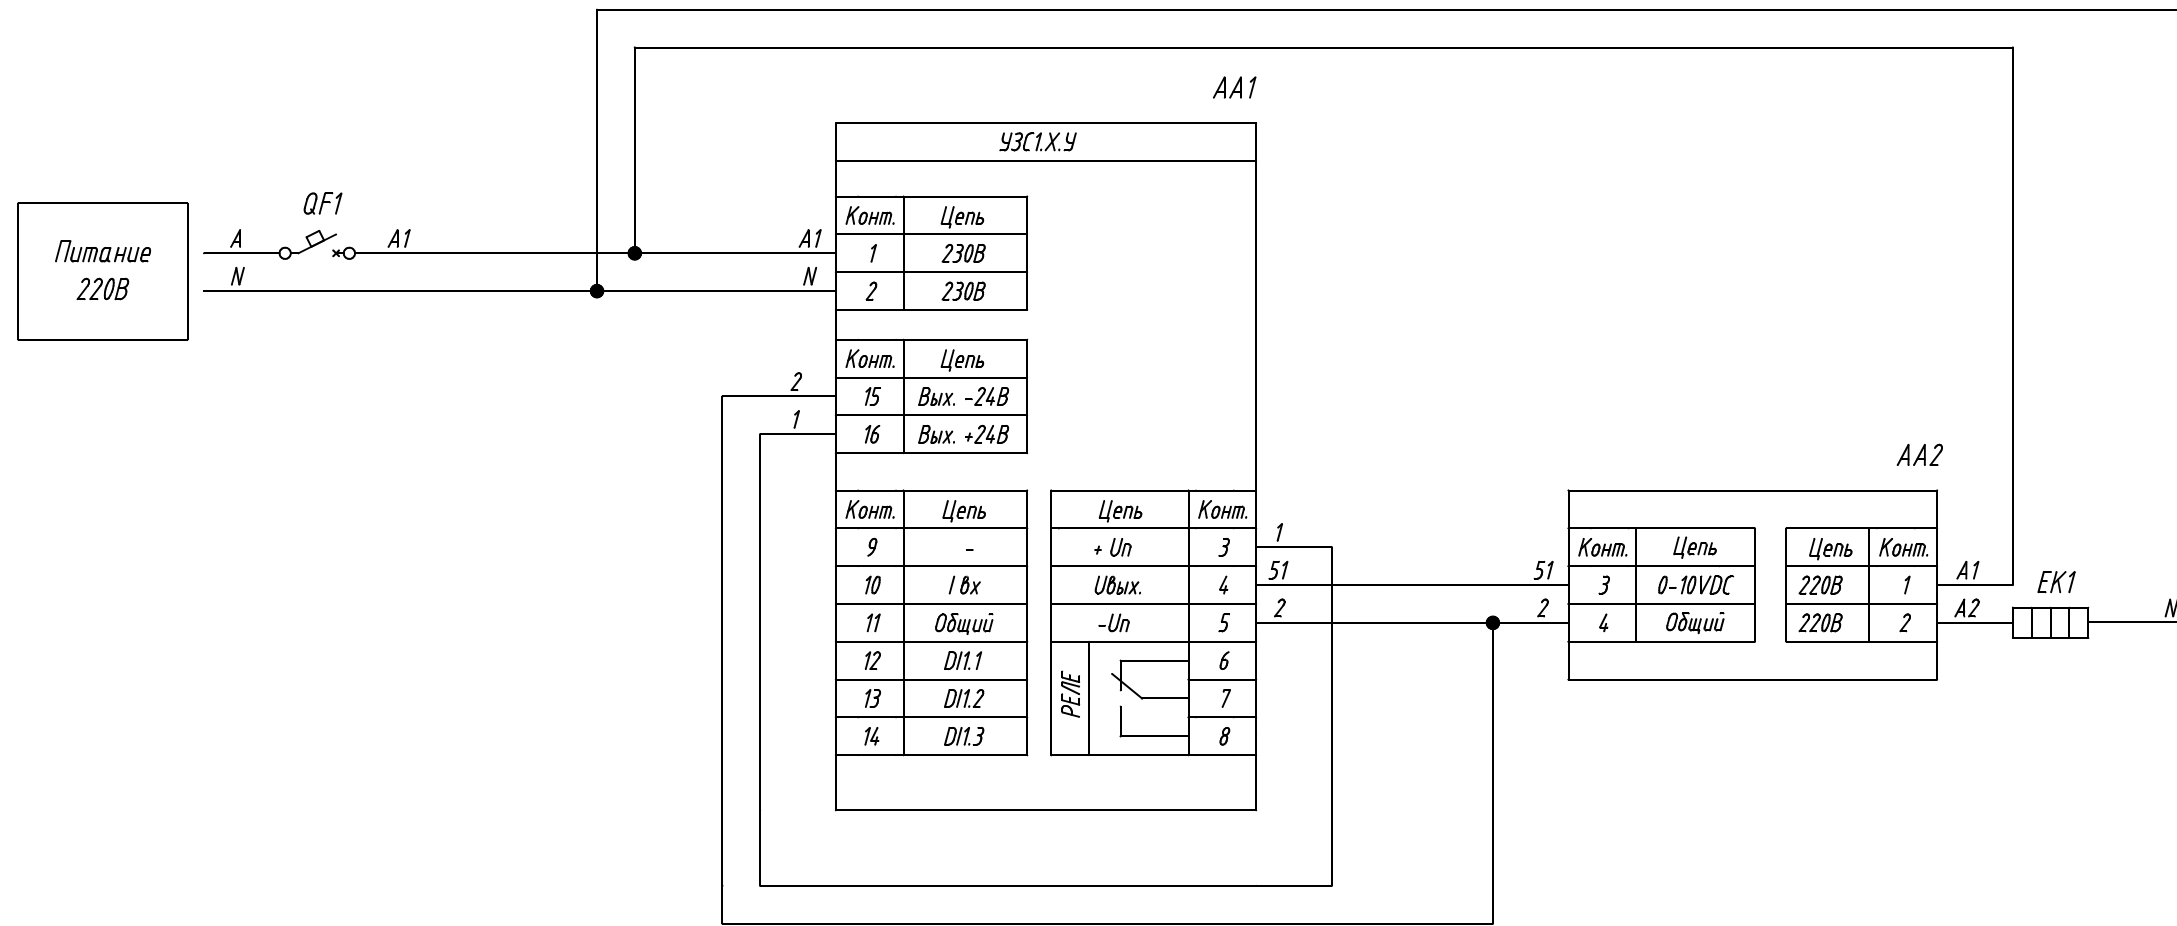

Поз. обознач.	Наименование	Кол.	Примечание
AA1	Цифровой датчик аналоговых сигналов тока и напряжения		
	УЗС1.Х.И, ТМ "ОВЕН"	1	
AA2	Реле твердотельное однофазное 250VAC		упр. 0...10В
	HD-XX22.10U, ТМ "КИПРИБОР"	1	
EK1	Нагреватель резистивный	1	
QF1	Автомат защиты	1	

Подпись и дата	
Инв. № дубл.	
Взам. инв. №	
Подпись и дата	
Инв. № подл.	

Изм.	Лист	№ докум.	Подпись	Дата	УЗС1.Х.У подключение ТТР по 0...10В	Лит.	Масса	Масштаб
Разраб.						Схема электрическая принципиальная		
Провер.					Лист		Листов 1	
Т.контр.								
Рук.раз.								
Н.контр.								
Утв.								