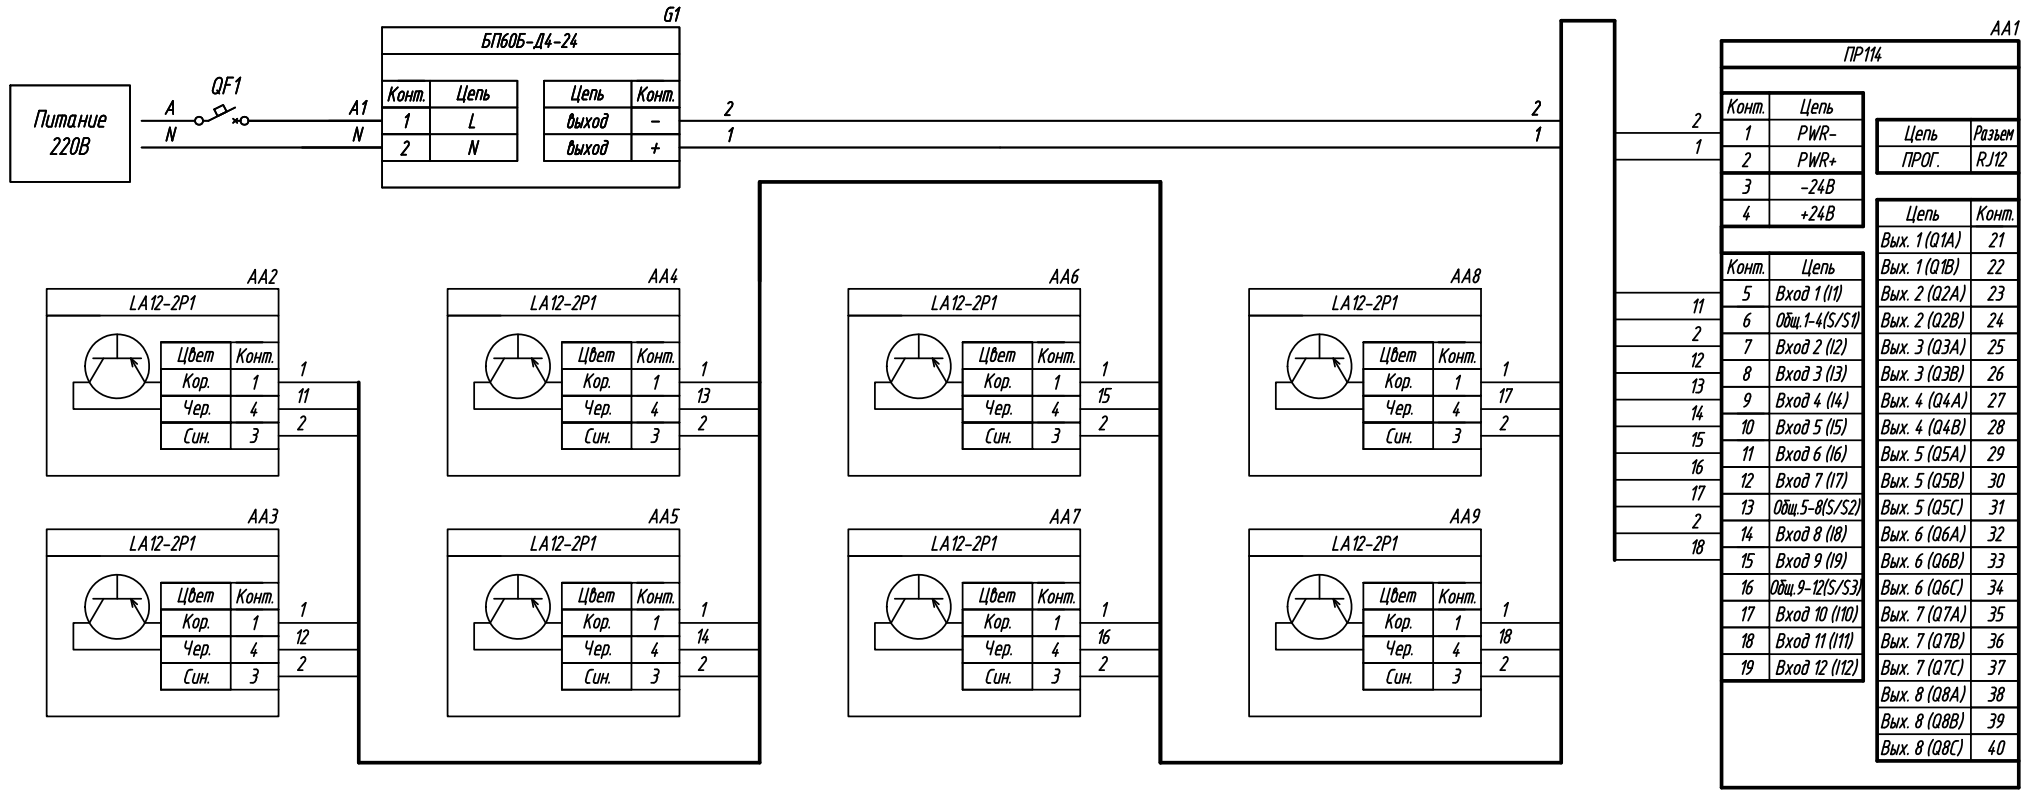

Поз. обознач.	Наименование	Кол.	Примечание
AA1	Программируемое реле для локальных систем		
	ПР114-224.8Д4А.PPPPx, ТМ "ОВЕН"	1	
AA2...AA9	Индуктивный бесконтактный датчик PNP типа		
	LA12-2P1, ТМ "КИПРИВОР"	8	
G1	Одноканальный блок питания БП60Б-Д4-24, ТМ "ОВЕН"	1	
QF1	Автомат защиты	1	