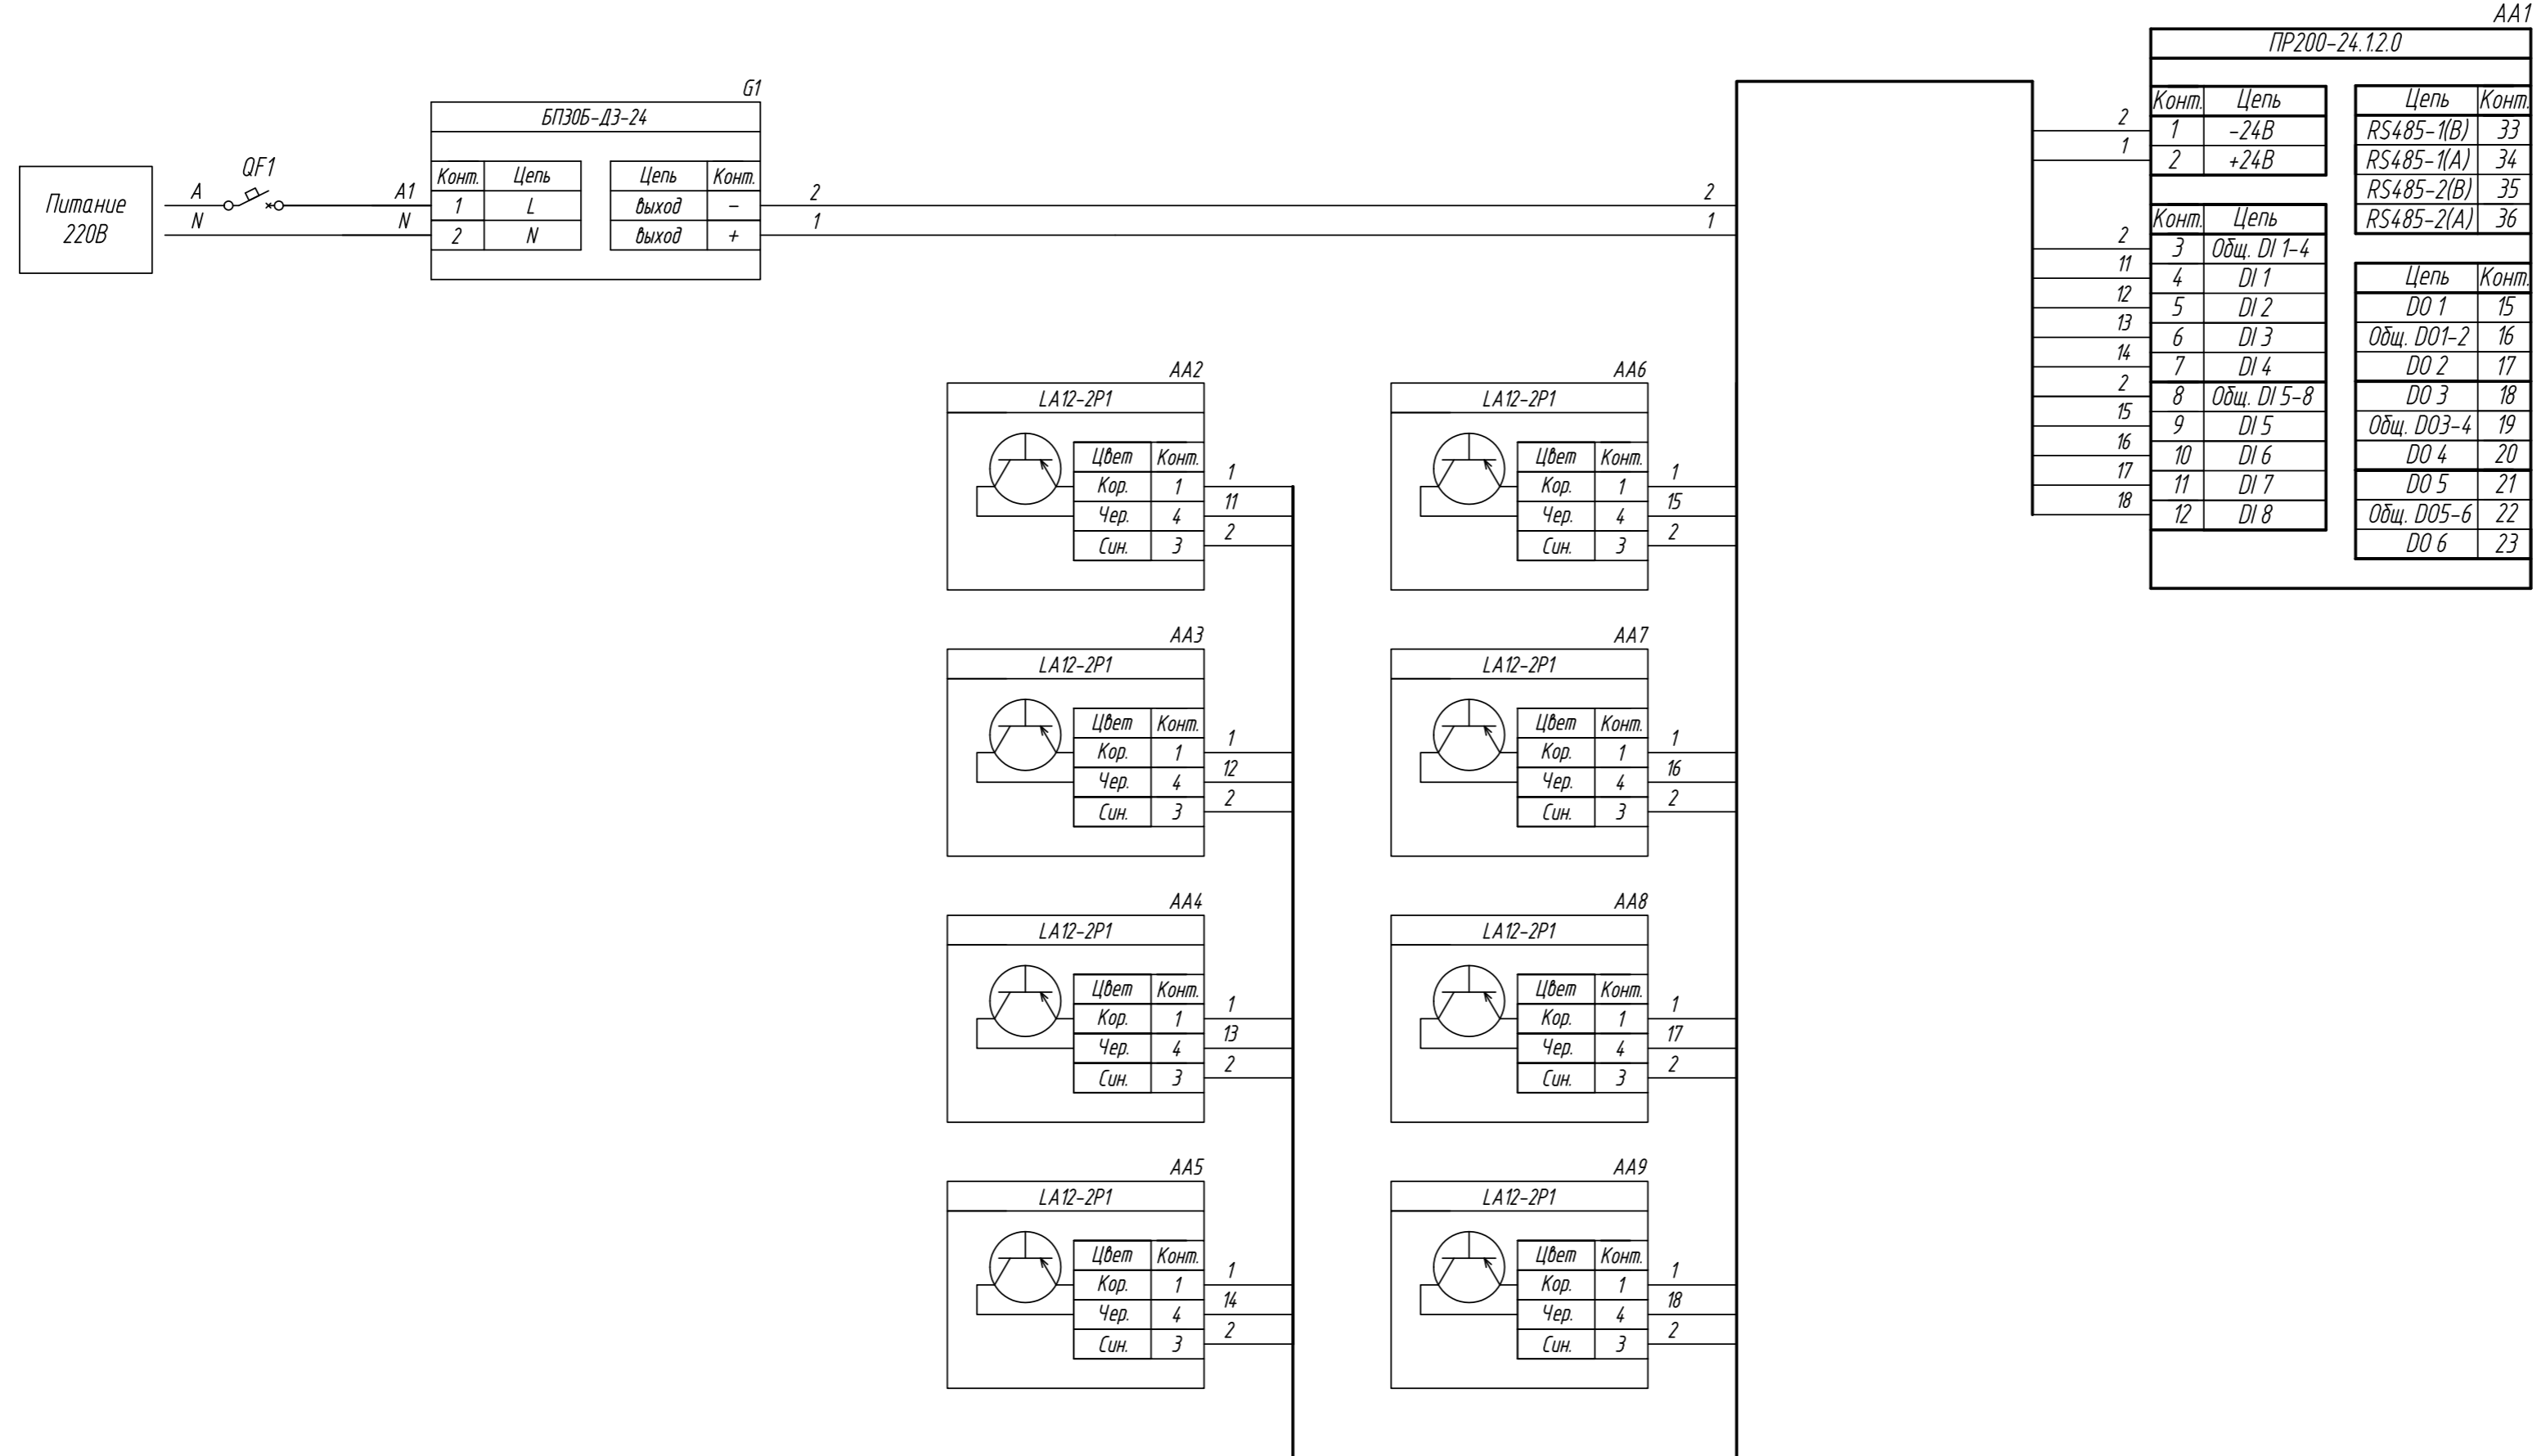

Поз. обознач.	Наименование	Кол.	Примечание
AA1	Программируемое реле ПР200-24.12.0, ТМ "ОВЕН"	1	
AA2...AA9	Индуктивный бесконтактный датчик NPN типа LA12-2N1, ТМ "КИПРИБОР"	8	
G1	Одноканальный блок питания БПЭ0Б-ДЗ-24, ТМ "ОВЕН"	1	
QF1	Автомат защиты	1	

ПР200-24.12.0		
Конт.	Цель	Конт.
1	-24В	33
2	+24В	34
		35
		36
Конт.	Цель	Конт.
3	Общ. DI 1-4	
4	DI 1	15
5	DI 2	16
6	DI 3	17
7	DI 4	18
8	Общ. DI 5-8	19
9	DI 5	20
10	DI 6	21
11	DI 7	22
12	DI 8	23

LA12-2P1		
Цвет	Конт.	Цель
Кор.	1	11
Чер.	4	2
Син.	3	

LA12-2P1		
Цвет	Конт.	Цель
Кор.	1	15
Чер.	4	2
Син.	3	

LA12-2P1		
Цвет	Конт.	Цель
Кор.	1	12
Чер.	4	2
Син.	3	

LA12-2P1		
Цвет	Конт.	Цель
Кор.	1	16
Чер.	4	2
Син.	3	

LA12-2P1		
Цвет	Конт.	Цель
Кор.	1	13
Чер.	4	2
Син.	3	

LA12-2P1		
Цвет	Конт.	Цель
Кор.	1	17
Чер.	4	2
Син.	3	

LA12-2P1		
Цвет	Конт.	Цель
Кор.	1	14
Чер.	4	2
Син.	3	

LA12-2P1		
Цвет	Конт.	Цель
Кор.	1	18
Чер.	4	2
Син.	3	

Инд. № подл.    Подпись и дата    Взам. инв. №    Инв. № дубл.    Подпись и дата