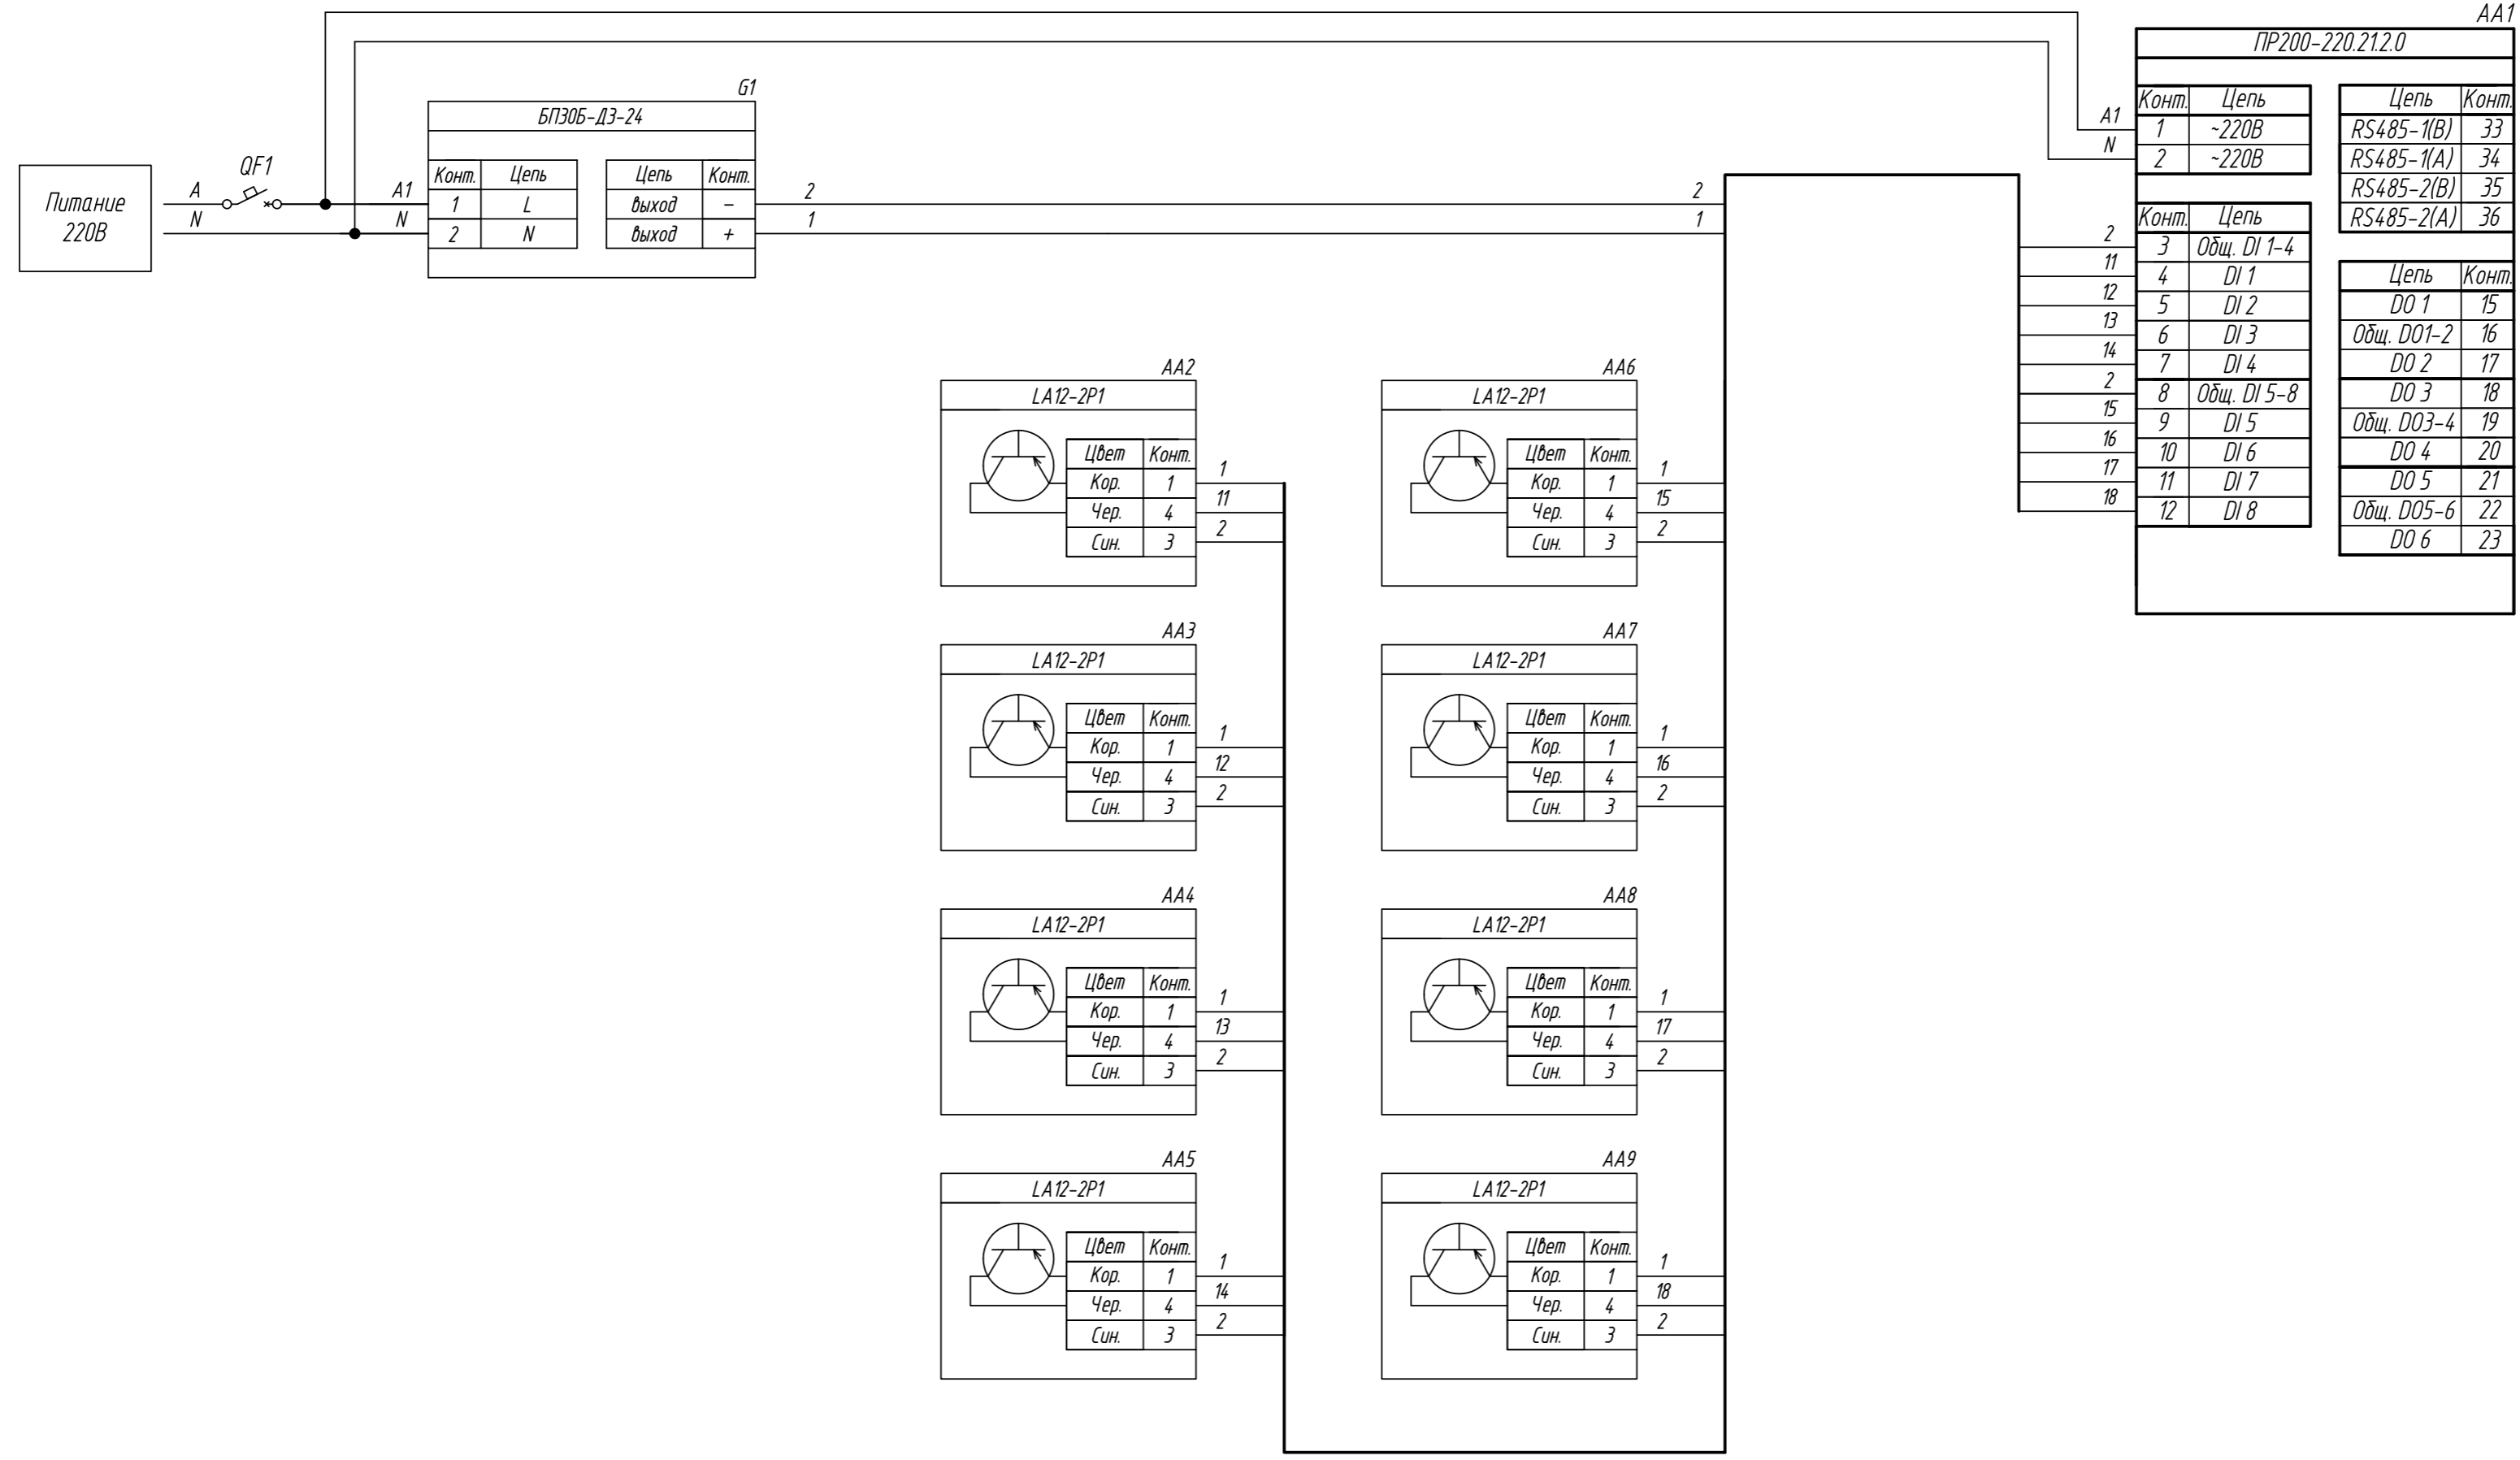

Поз. обознач.	Наименование	Кол.	Примечание
AA1	Программируемое реле ПР200-220.21.2.0, ТМ "ОВЕН"	1	
AA2...AA9	Индуктивный бесконтактный датчик NPN типа LA12-2N1, ТМ "КИПРИБОР"	8	
G1	Одноканальный блок питания БПЭ0Б-ДЗ-24, ТМ "ОВЕН"	1	
QF1	Автомат защиты	1	

ПР200-220.21.2.0		
Конт.	Цель	Конт.
1	~220В	RS485-1(B) 33
2	~220В	RS485-1(A) 34
		RS485-2(B) 35
		RS485-2(A) 36
Конт.	Цель	Конт.
3	Общ. DI 1-4	
4	DI 1	Цель
5	DI 2	DO 1
6	DI 3	Общ. DO1-2
7	DI 4	DO 2
8	Общ. DI 5-8	DO 3
9	DI 5	Общ. DO3-4
10	DI 6	DO 4
11	DI 7	DO 5
12	DI 8	Общ. DO5-6
		DO 6

Инд. № подл.	Подпись и дата
Взам. инв. №	Инд. № дубл.
Подпись и дата	Подпись и дата

Изм.	Лист	№ докум.	Подпись	Дата	ПР200, подключение индуктивных бесконтактных датчиков NPN типа Схема электрическая принципиальная	Лит.	Масса	Масштаб
Разраб.								
Провер.								
Т.контр.								
Рук.раз.								
И.контр.								
Утв.