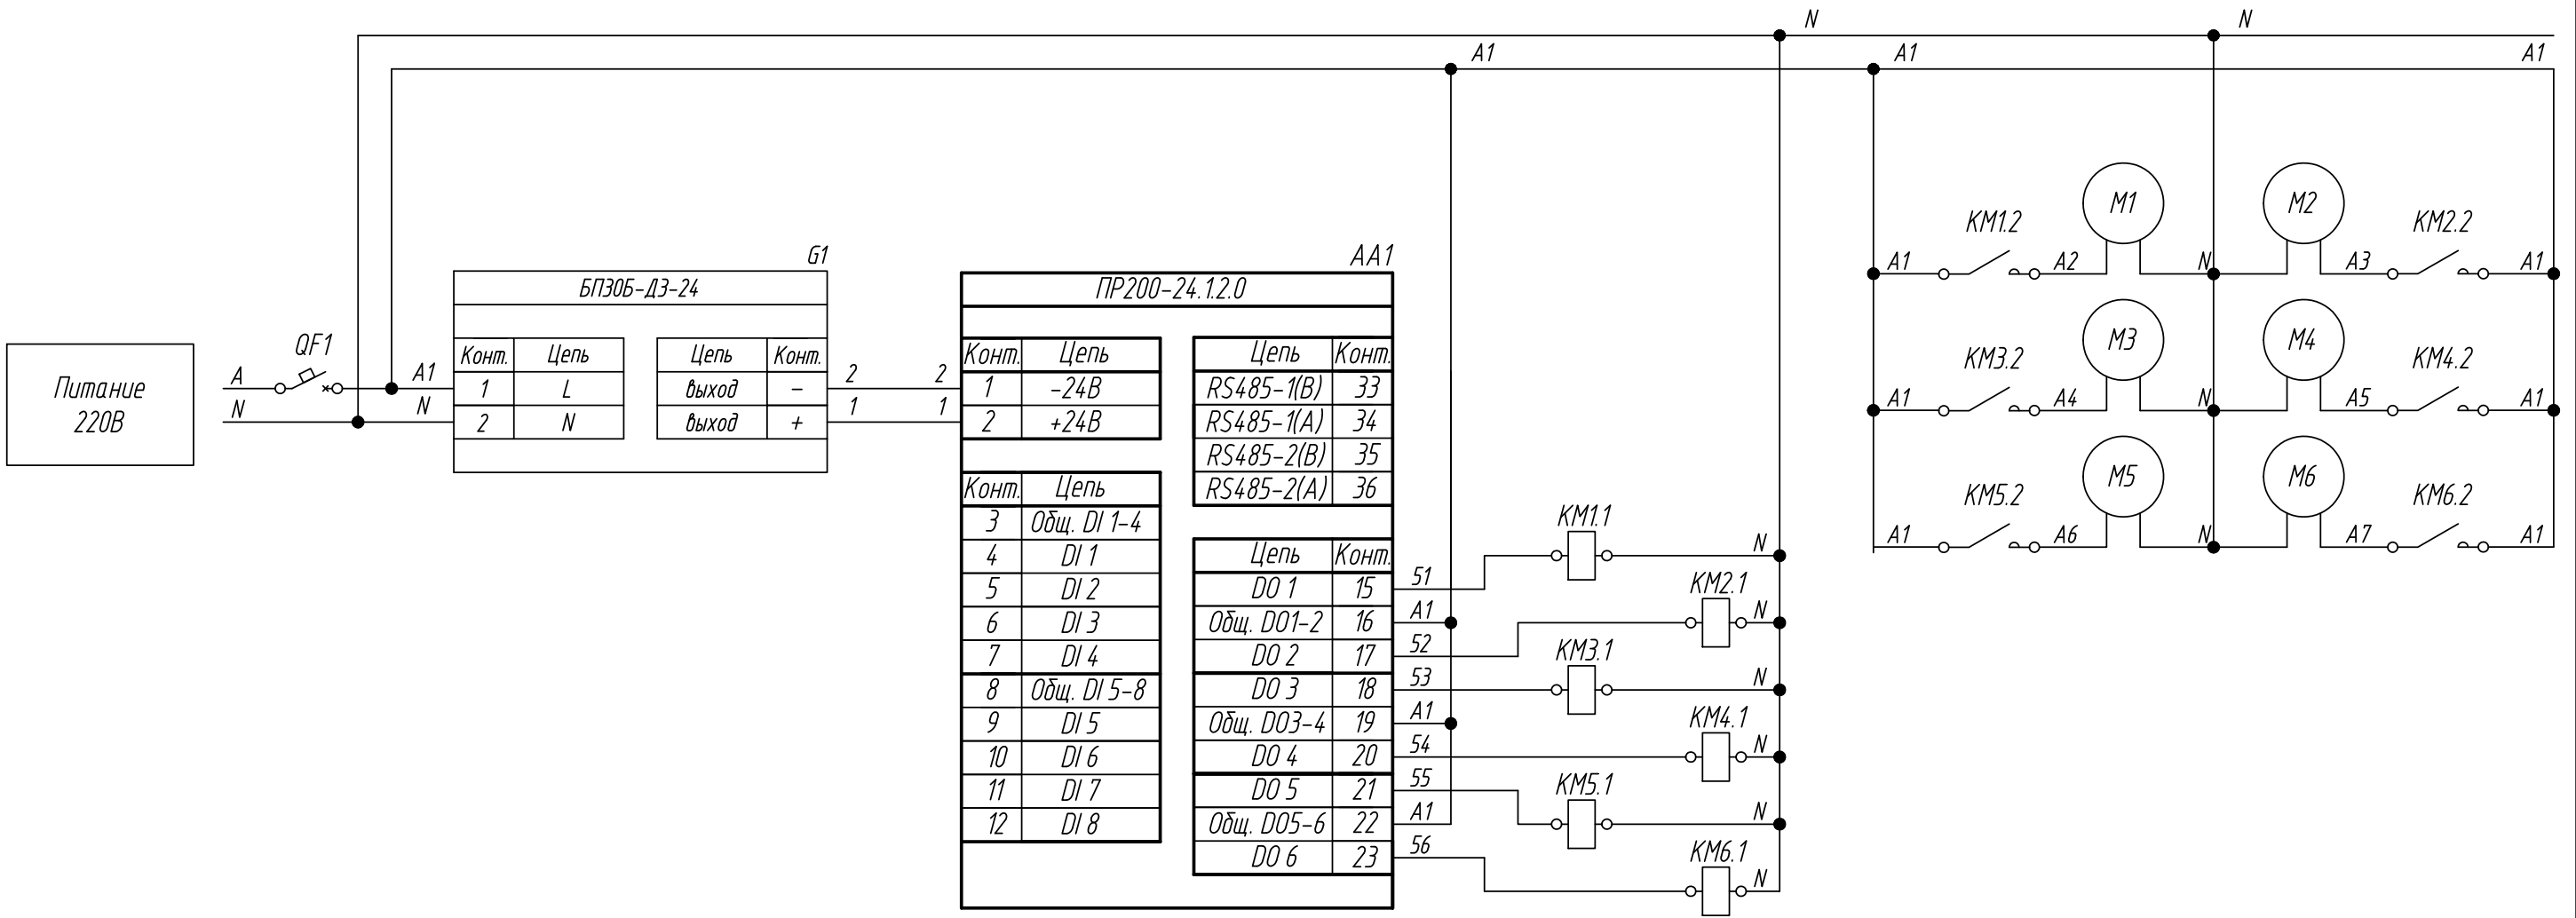

Поз. обознач.	Наименование	Кол.	Примечание
AA1	Программируемое реле ПР200-220.21.2.0 ТМ "ОВЕН"	1	
M1...M6	Двигатель переменного тока	6	
KM1...KM6	Контактор 220В	6	
QF1	Автомат защиты	1	

Инд. № подл.	Взам. инв. №	Инд. № дубл.	Подпись и дата

Лист 1 из 1

Поз. обознач.	Наименование	Кол.	Примечание
AA1	Программируемое реле ПР200-24.1.2.0, ТМ "ОВЕН"	1	
G1	Одноканальный блок питания БП30Б-ДЗ-24, ТМ "ОВЕН"	1	
M1...M6	Двигатель переменного тока	6	
KM1...KM6	Контактор 220В	6	
QF1	Автомат защиты	1	