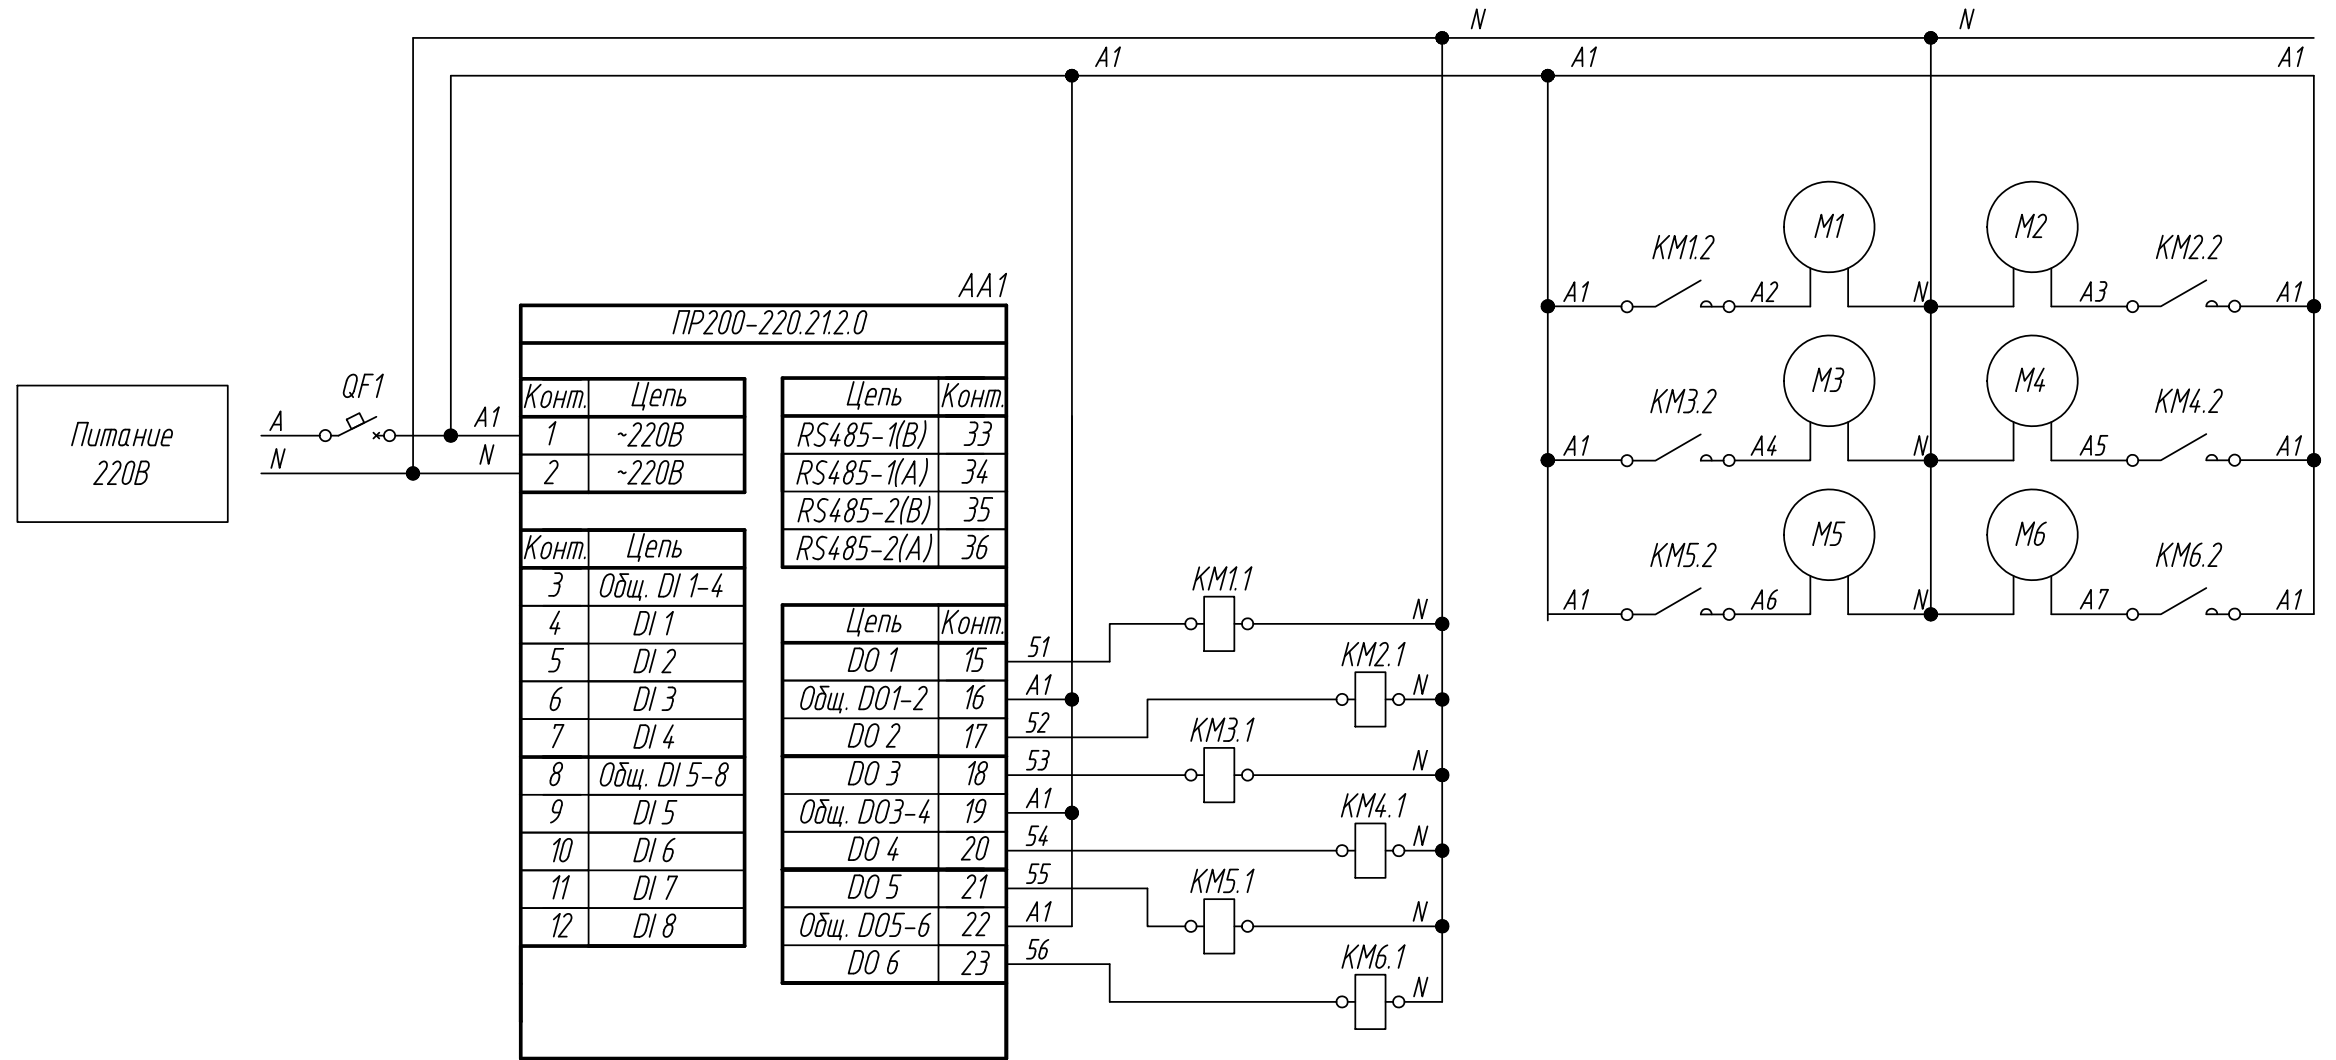

Поз. обознач.	Наименование	Кол.	Примечание
AA1	Программируемое реле ПР200-220.21.2.0 ТМ "ОВЕН"	1	
M1...M6	Двигатель переменного тока	6	
KM1...KM6	Контактор 220В	6	
QF1	Автомат защиты	1	

Инд. № подл.	Взам. инв. №	Инд. № дубл.	Подпись и дата

Лист 1 из 1

Поз. обознач.	Наименование	Кол.	Примечание
AA1	Программируемое реле ПР200-24.1.2.0, ТМ "ОВЕН"	1	
G1	Одноканальный блок питания БП30Б-ДЗ-24, ТМ "ОВЕН"	1	
M1...M6	Двигатель переменного тока	6	
KM1...KM6	Контактор 220В	6	
QF1	Автомат защиты	1	