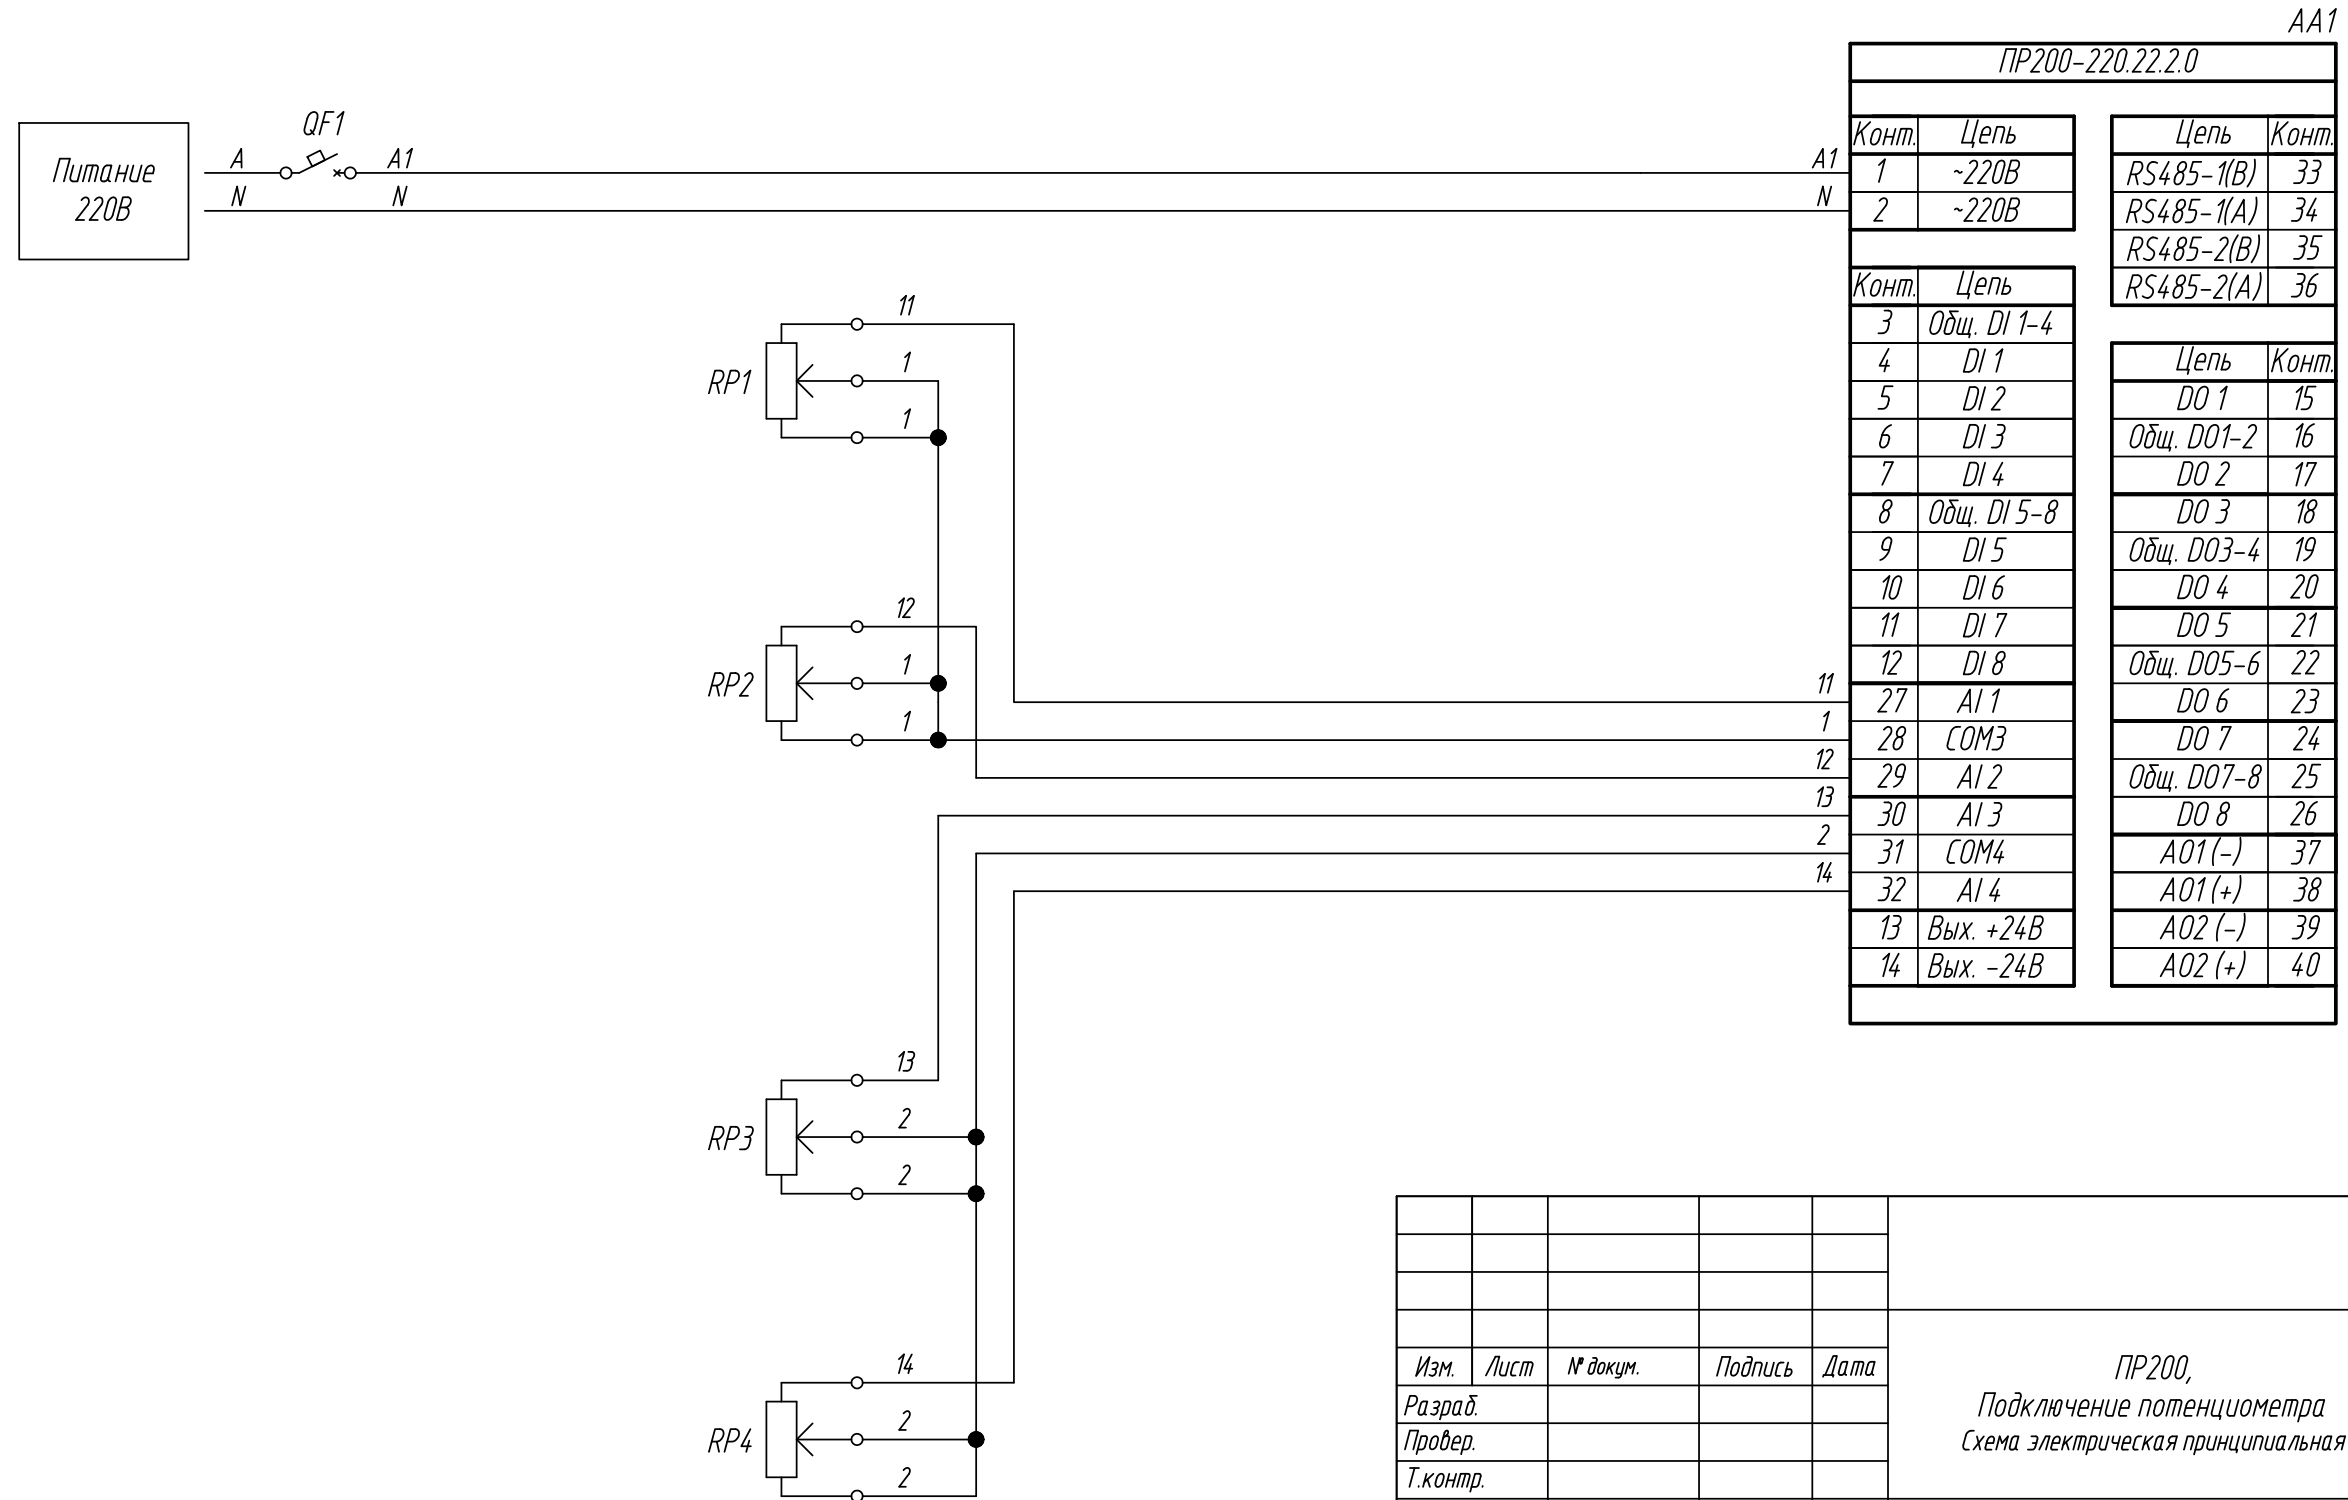

Поз. обознач.	Наименование	Кол.	Примечание
AA1	Программируемое реле ПР200-220.22.2.0, ТМ "ОВЕН"	1	
QF1	Автомат защиты	1	
RP1...RP4	Потенциометр, R<4000 кОм	4	

Подпись и дата	
Инв. № дубл.	
Взам. инв. №	
Подпись и дата	
Инв. № подл.	

Изм.	Лист	№ докум.	Подпись	Дата	Лит.	Масса	Масштаб
Разраб.							
Провер.							
Т.контр.							
Рук.раз.							
Н.контр.							
Утв.							

ПР200,  
Подключение потенциометра  
Схема электрическая принципиальная

Лист 1 из 1

Поз. обознач.	Наименование	Кол.	Примечание
AA1	Программируемое реле ПР200-24.2.2.0, ТМ "ОВЕН"	1	
G1	Одноканальный блок питания БПЗ0Б-ДЗ-24, ТМ "ОВЕН"	1	
QF1	Автомат защиты	1	
RP1...RP4	Потенциометр, R<4000 кОм	4	