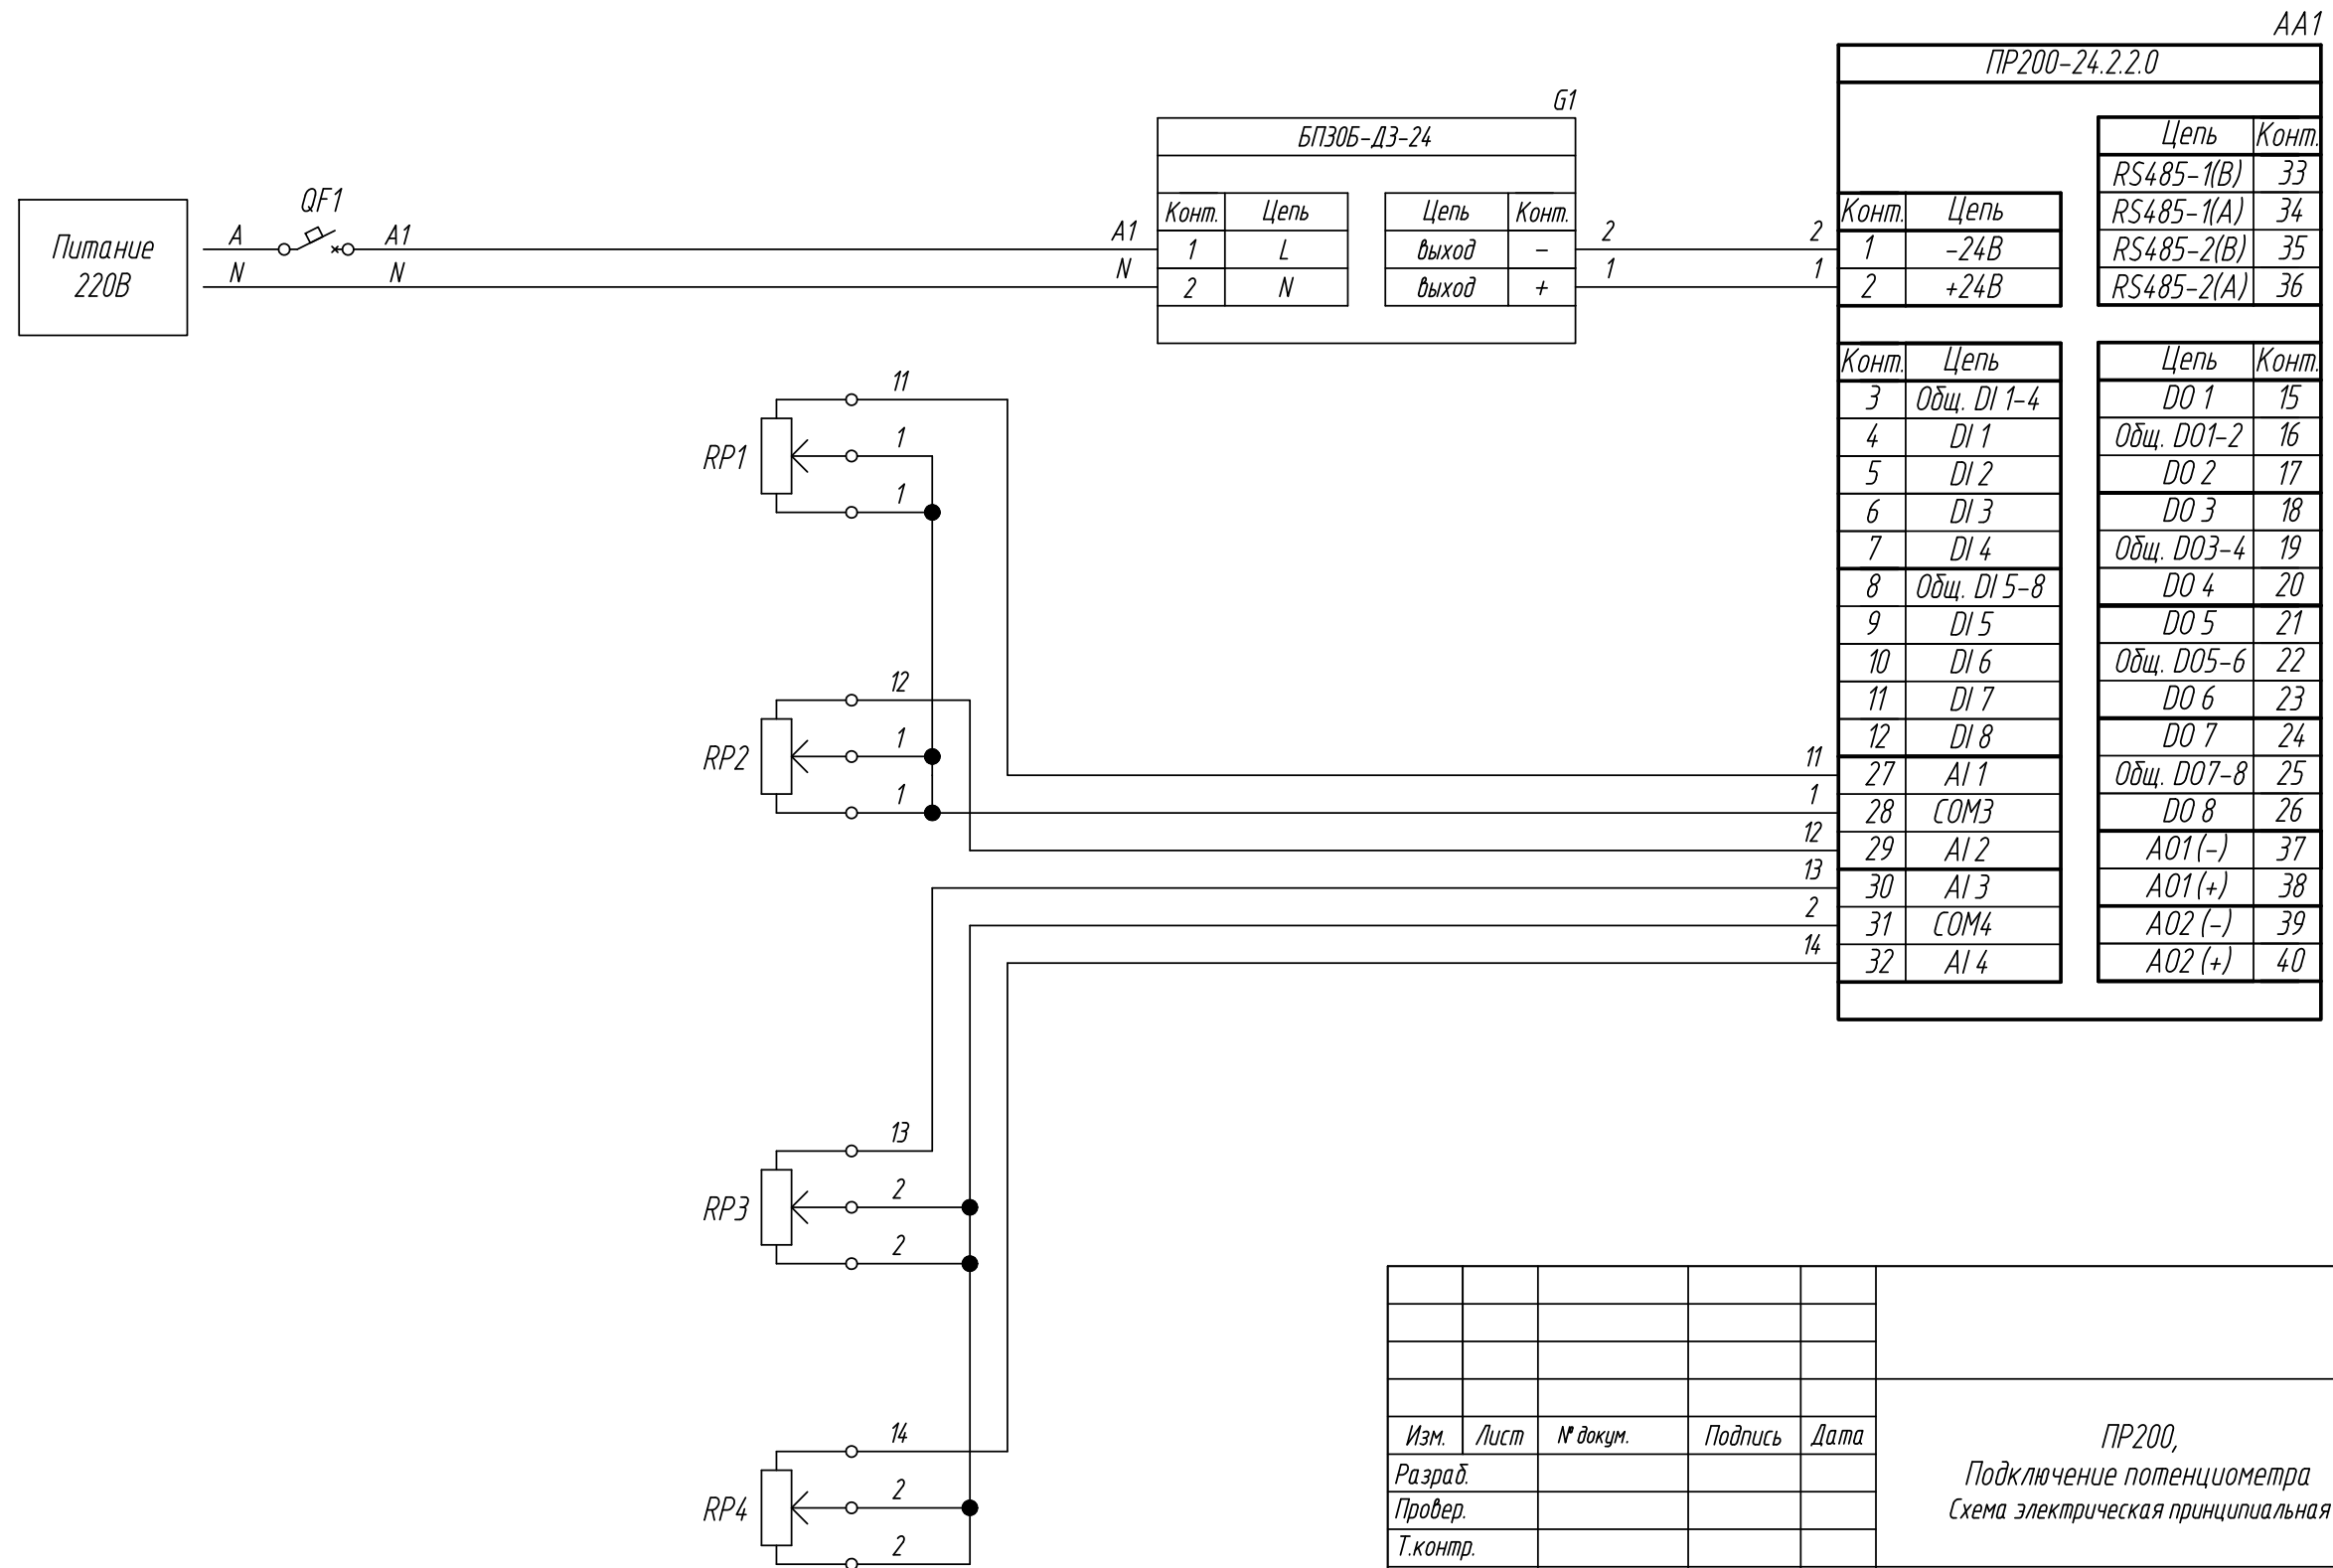

Поз. обознач.	Наименование	Кол.	Примечание
AA1	Программируемое реле ПР200-220.22.2.0, ТМ "ОВЕН"	1	
QF1	Автомат защиты	1	
RP1...RP4	Потенциометр, R<4000 кОм	4	

Подпись и дата	
Инв. № дубл.	
Взам. инв. №	
Подпись и дата	
Инв. № подл.	

Изм.	Лист	№ докум.	Подпись	Дата	Лит.	Масса	Масштаб
Разраб.							
Провер.							
Т.контр.							
Рук.раз.							
Н.контр.							
Утв.							

ПР200,  
Подключение потенциометра  
Схема электрическая принципиальная

Лист 1 из 1

Поз. обознач.	Наименование	Кол.	Примечание
AA1	Программируемое реле ПР200-24.2.2.0, ТМ "ОВЕН"	1	
G1	Одноканальный блок питания БПЗ0Б-ДЗ-24, ТМ "ОВЕН"	1	
QF1	Автомат защиты	1	
RP1...RP4	Потенциометр, R<4000 кОм	4	