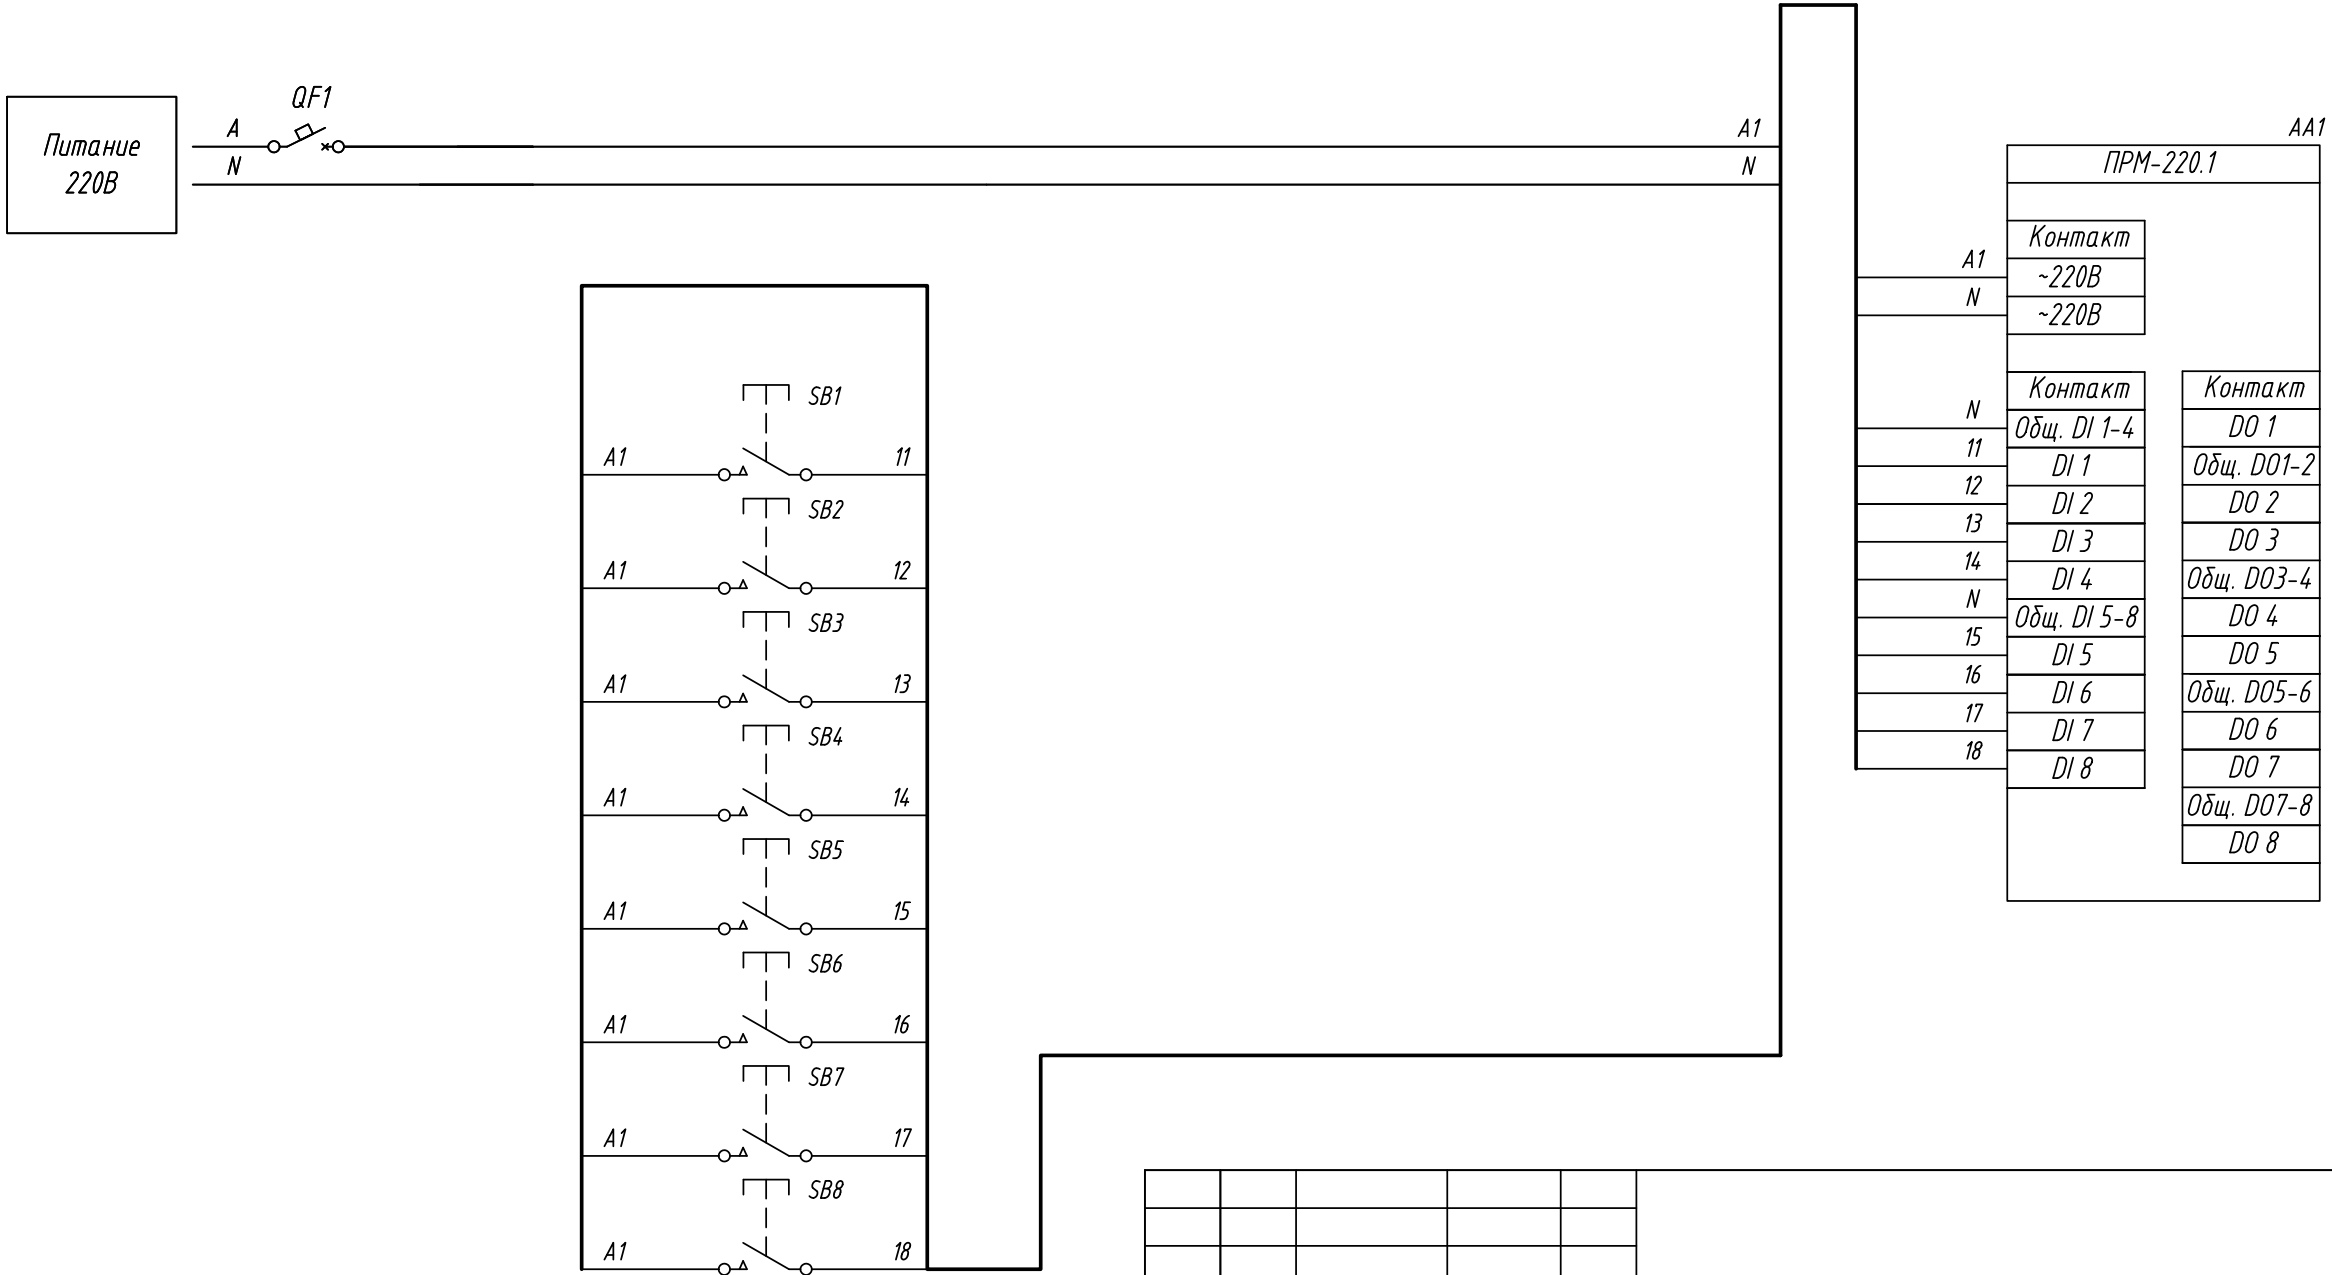

Поз. обознач.	Наименование	Кол.	Примечание
AA1	Модуль расширения		
	ПРМ-220.1, ТМ "ОВЕН"	1	
SB1...SB8	Кнопка без фиксации, ТМ "MEYERTEC"	8	
QF1	Автомат защиты	1	

Подпись и дата	
Инв. № дубл.	
Взам. инв. №	
Подпись и дата	
Инв. № подл.	

Изм.	Лист	№ докум.	Подпись	Дата	ПРМ-220.1 подключение кнопки без фиксации	Лит.	Масса	Масштаб
Разраб.						Схема электрическая принципиальная		
Провер.								
Т.контр.						Лист	Листов 1	
Рук.раз.								
Н.контр.								
Утв.								