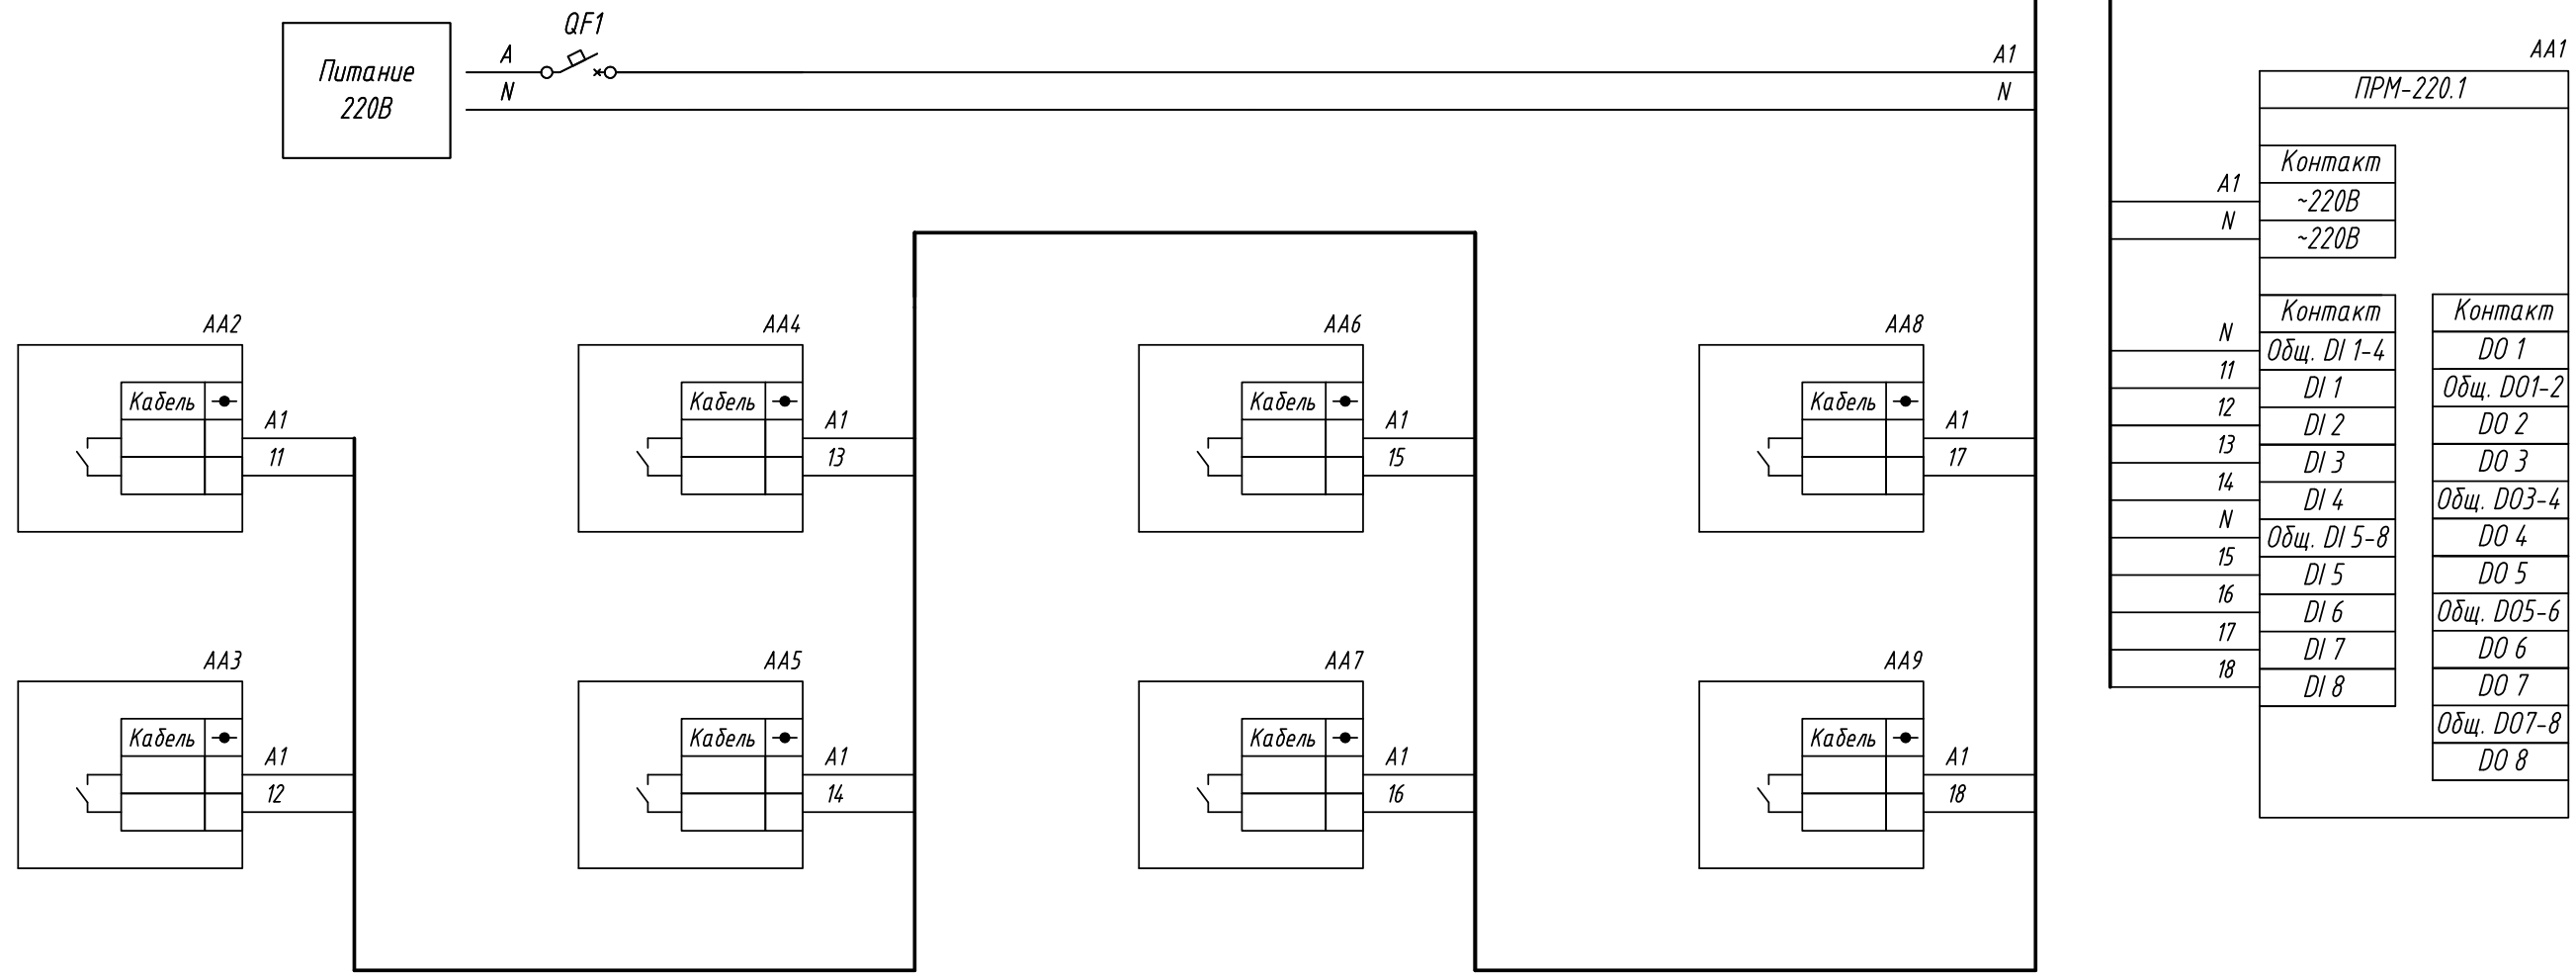

Поз. обознач.	Наименование	Кол.	Примечание
AA1	Модуль расширения		
	ПРМ-220.1, ТМ "ОВЕН"	1	
AA2...AA9	Поплавковый датчик уровня ПДУ, ТМ "ОВЕН"	8	
QF1	Автомат защиты	1	

Подпись и дата	
Инв. № дубл.	
Взам. инв. №	
Подпись и дата	
Инв. № подл.	

Изм.	Лист	№ докум.	Подпись	Дата	ПРМ-220.1, Подключение поплавковых датчиков уровня Схема электрическая принципиальная			Лит.	Масса	Масштаб
Разраб.										
Провер.										
Т.контр.										
Рук.раз.										
Н.контр.										
Утв.										
								Лист	Листов 1	