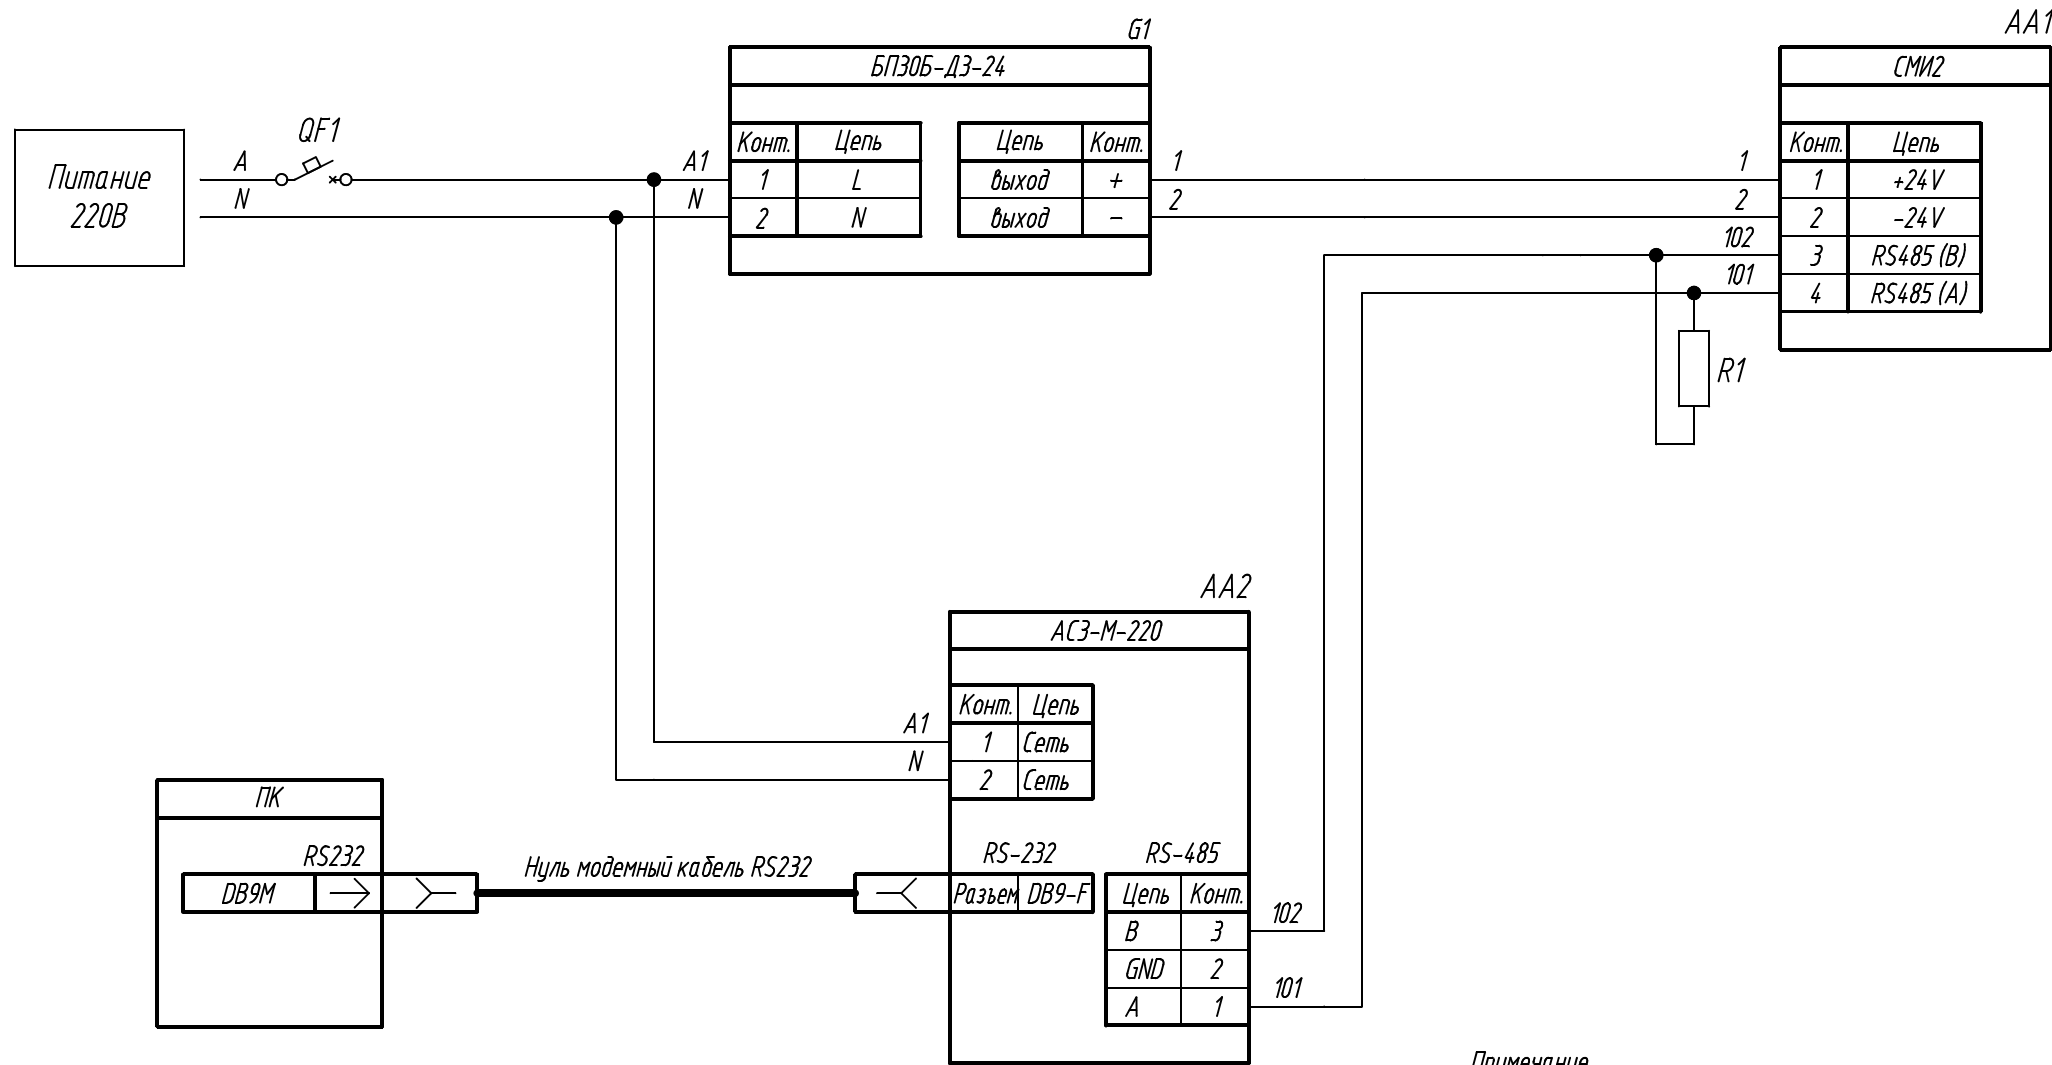

Поз. обознач.	Наименование	Кол.	Примечание
AA1	Светодиодный Modbus индикатор СМІ2 [M02],		
	ТМ "ОВЕН"	1	
AA1	Автоматический преобразователь интерфейсов		
	RS-232/RS-485 АС3-М-220 ТМ "ОВЕН"	1	
G1	Одноканальный блок питания БП30Б-Д3-24, ТМ "ОВЕН"	1	
QF1	Автомат защиты	1	

Примечание
максимальная длина линии связи не более 3 м.

Инд. N подл.	Инд. N дубл.	Инд. N дубл.	Подпись и дата

Изм.	Лист	№ докум.	Подпись	Дата	СМІ2, подключение к ПК через АС3-М по интерфейсу RS232	Лит.	Масса	Масштаб
Разраб.								
Провер.								
Т.контр.								
Рук.раз.								
Н.контр.								
Утв.								
						Лист	Листов 1	