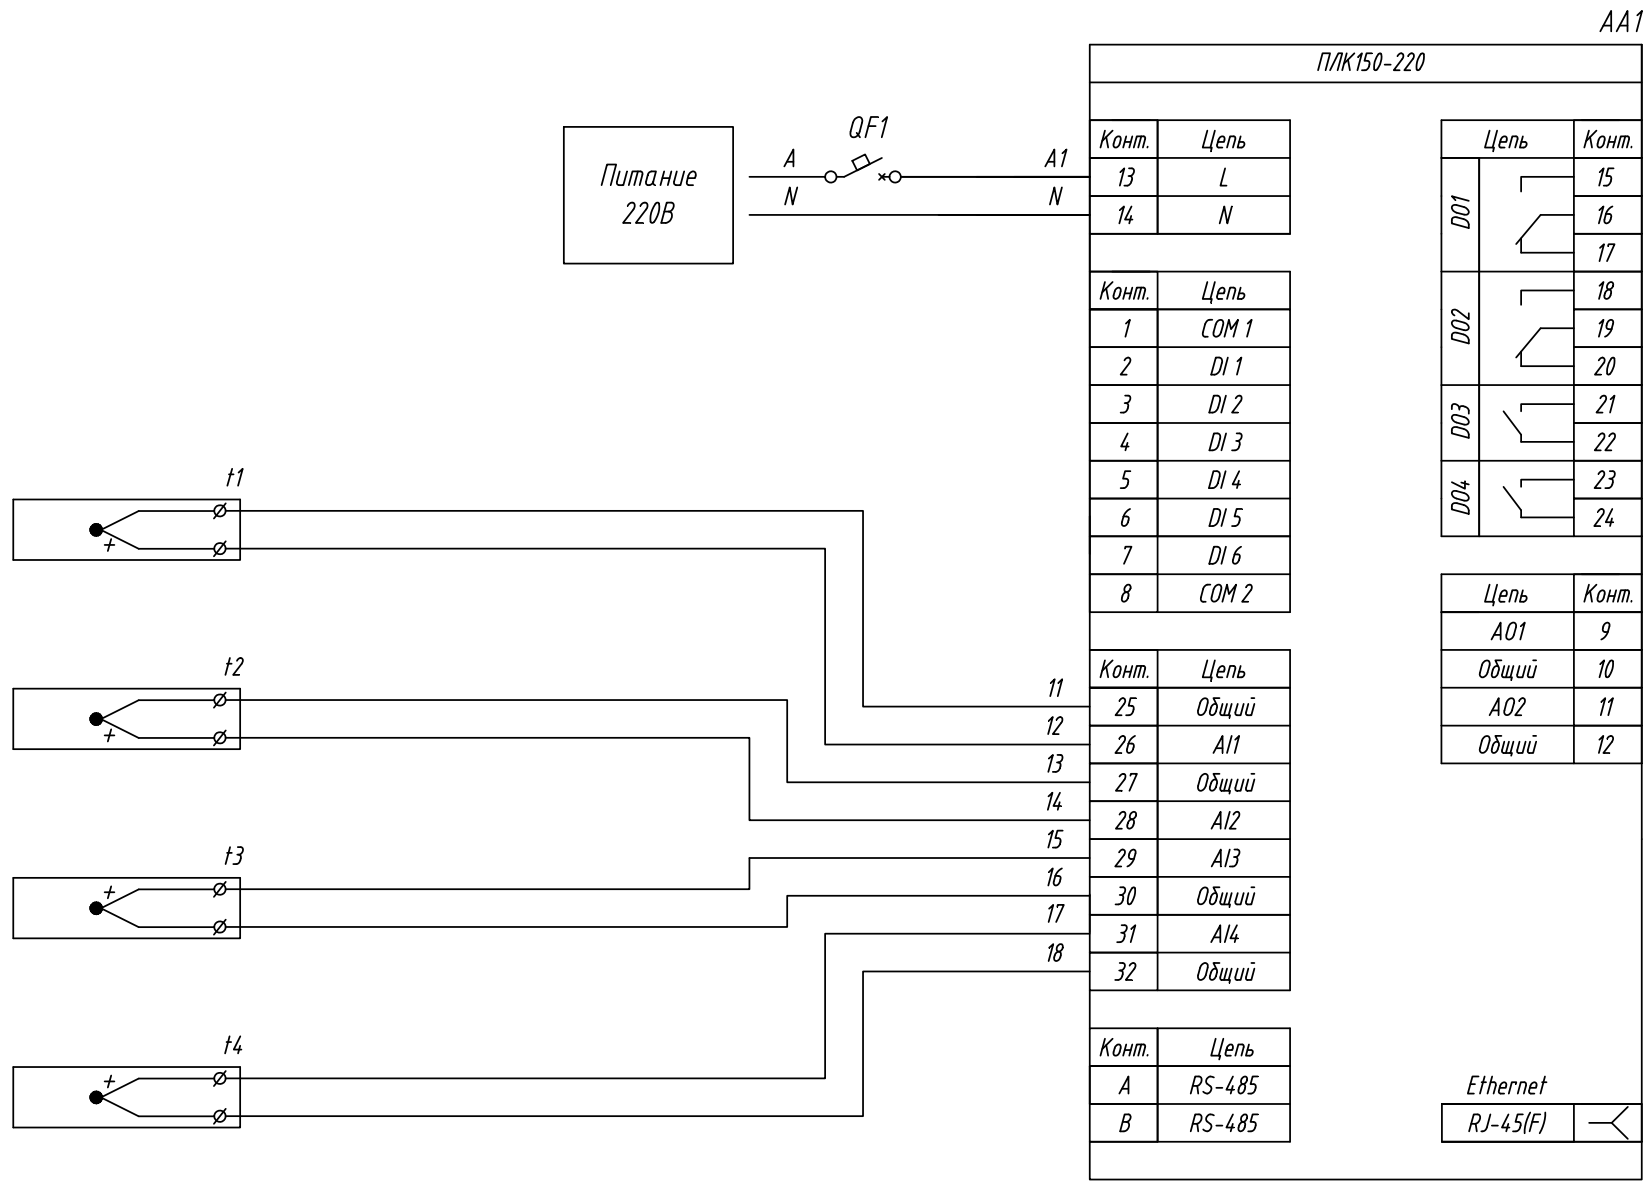

Поз. обознач.	Наименование	Кол.	Примечание
AA1	Программируемый логический контроллер		
	ПЛК150-220.X-X, ТМ "ОВЕН"	1	
t1...t4	Преобразователь термоэлектрический хДТПх, ТМ "ОВЕН"	4	
QF1	Автомат защиты	1	
	Кабель к термопарам ДКТх 011-х/х, ТМ "ОВЕН"		Использ. для удлинения

Подпись и дата
Инв. № дубл.
Взам. инв. №
Подпись и дата
Инв. № подл.

ПЛК150-220.X-X, Подключение термопар Схема электрическая принципиальная	Лит.	Масса	Масштаб		
Изм.	Лист	№ докум.	Подпись	Дата	
Разраб.					
Провер.					
Т.контр.					
Рук.раз.					
Н.контр.					
Утв.					
Лист			Листов 1		