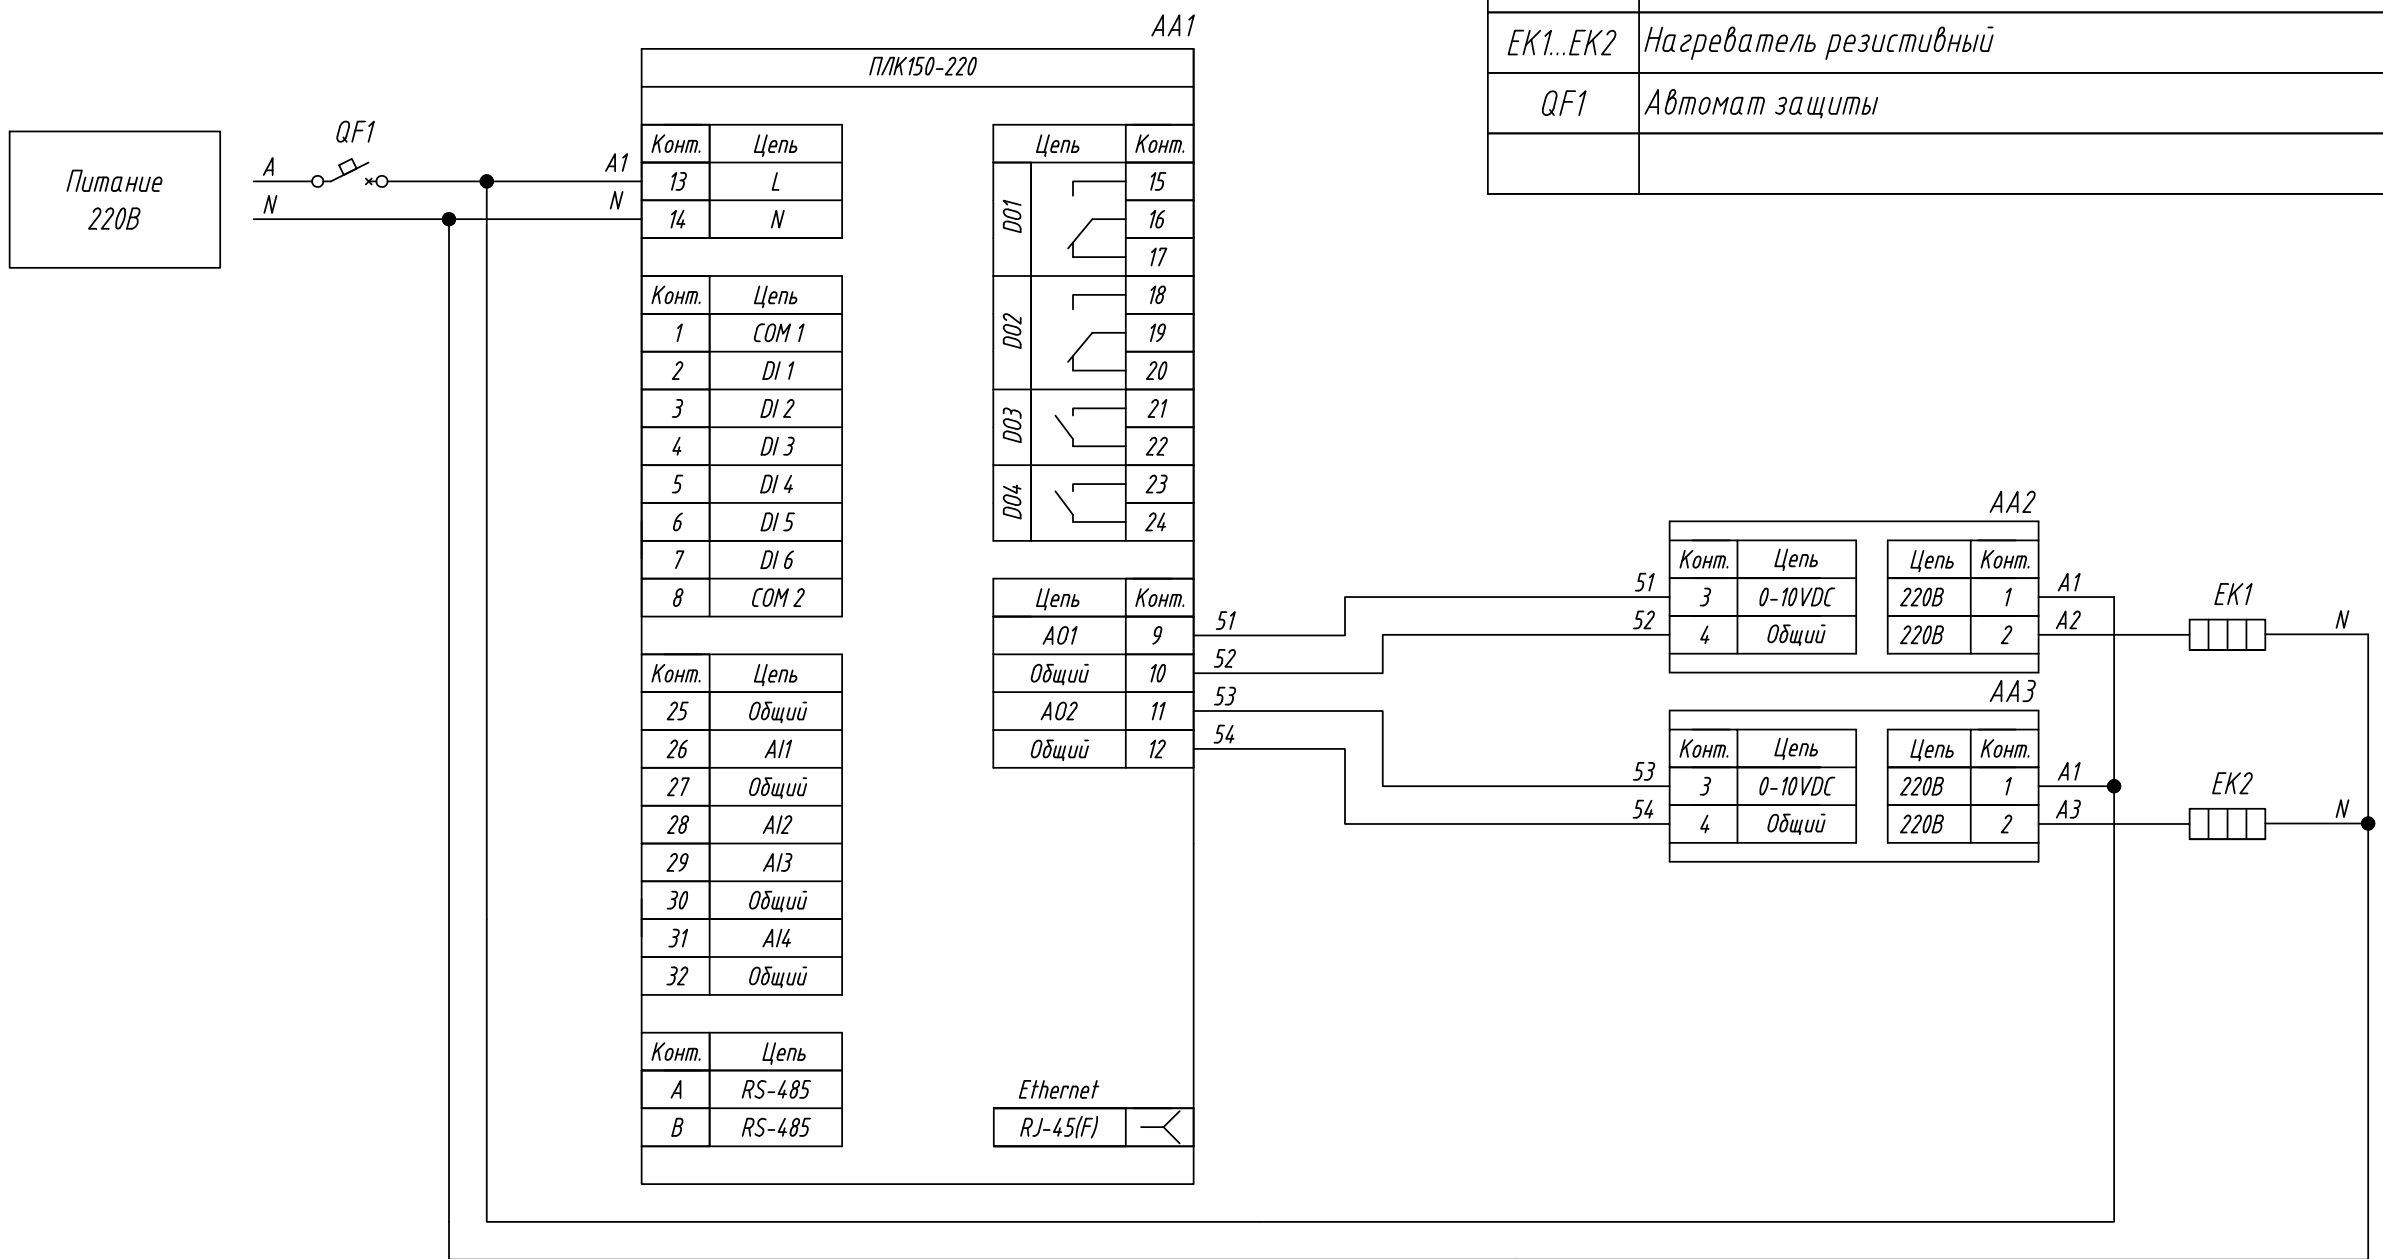

Поз. обознач.	Наименование	Кол.	Примечание
AA1	Программируемый логический контроллер		
	ПЛК150-220.У-Х, ТМ "ОВЕН"	1	
AA2...AA3	Реле твердотельное однофазное 250VAC		
	HD-XX22.10U, ТМ "КИПРИБОР"	2	упр. 0-10В
EK1...EK2	Нагреватель резистивный	2	
QF1	Автомат защиты	1	

ПЛК150-220.Х-Х,
Управление твердотельным реле
сигналом 0-10В
Схема электрическая принципиальная

Лист 1 из 1