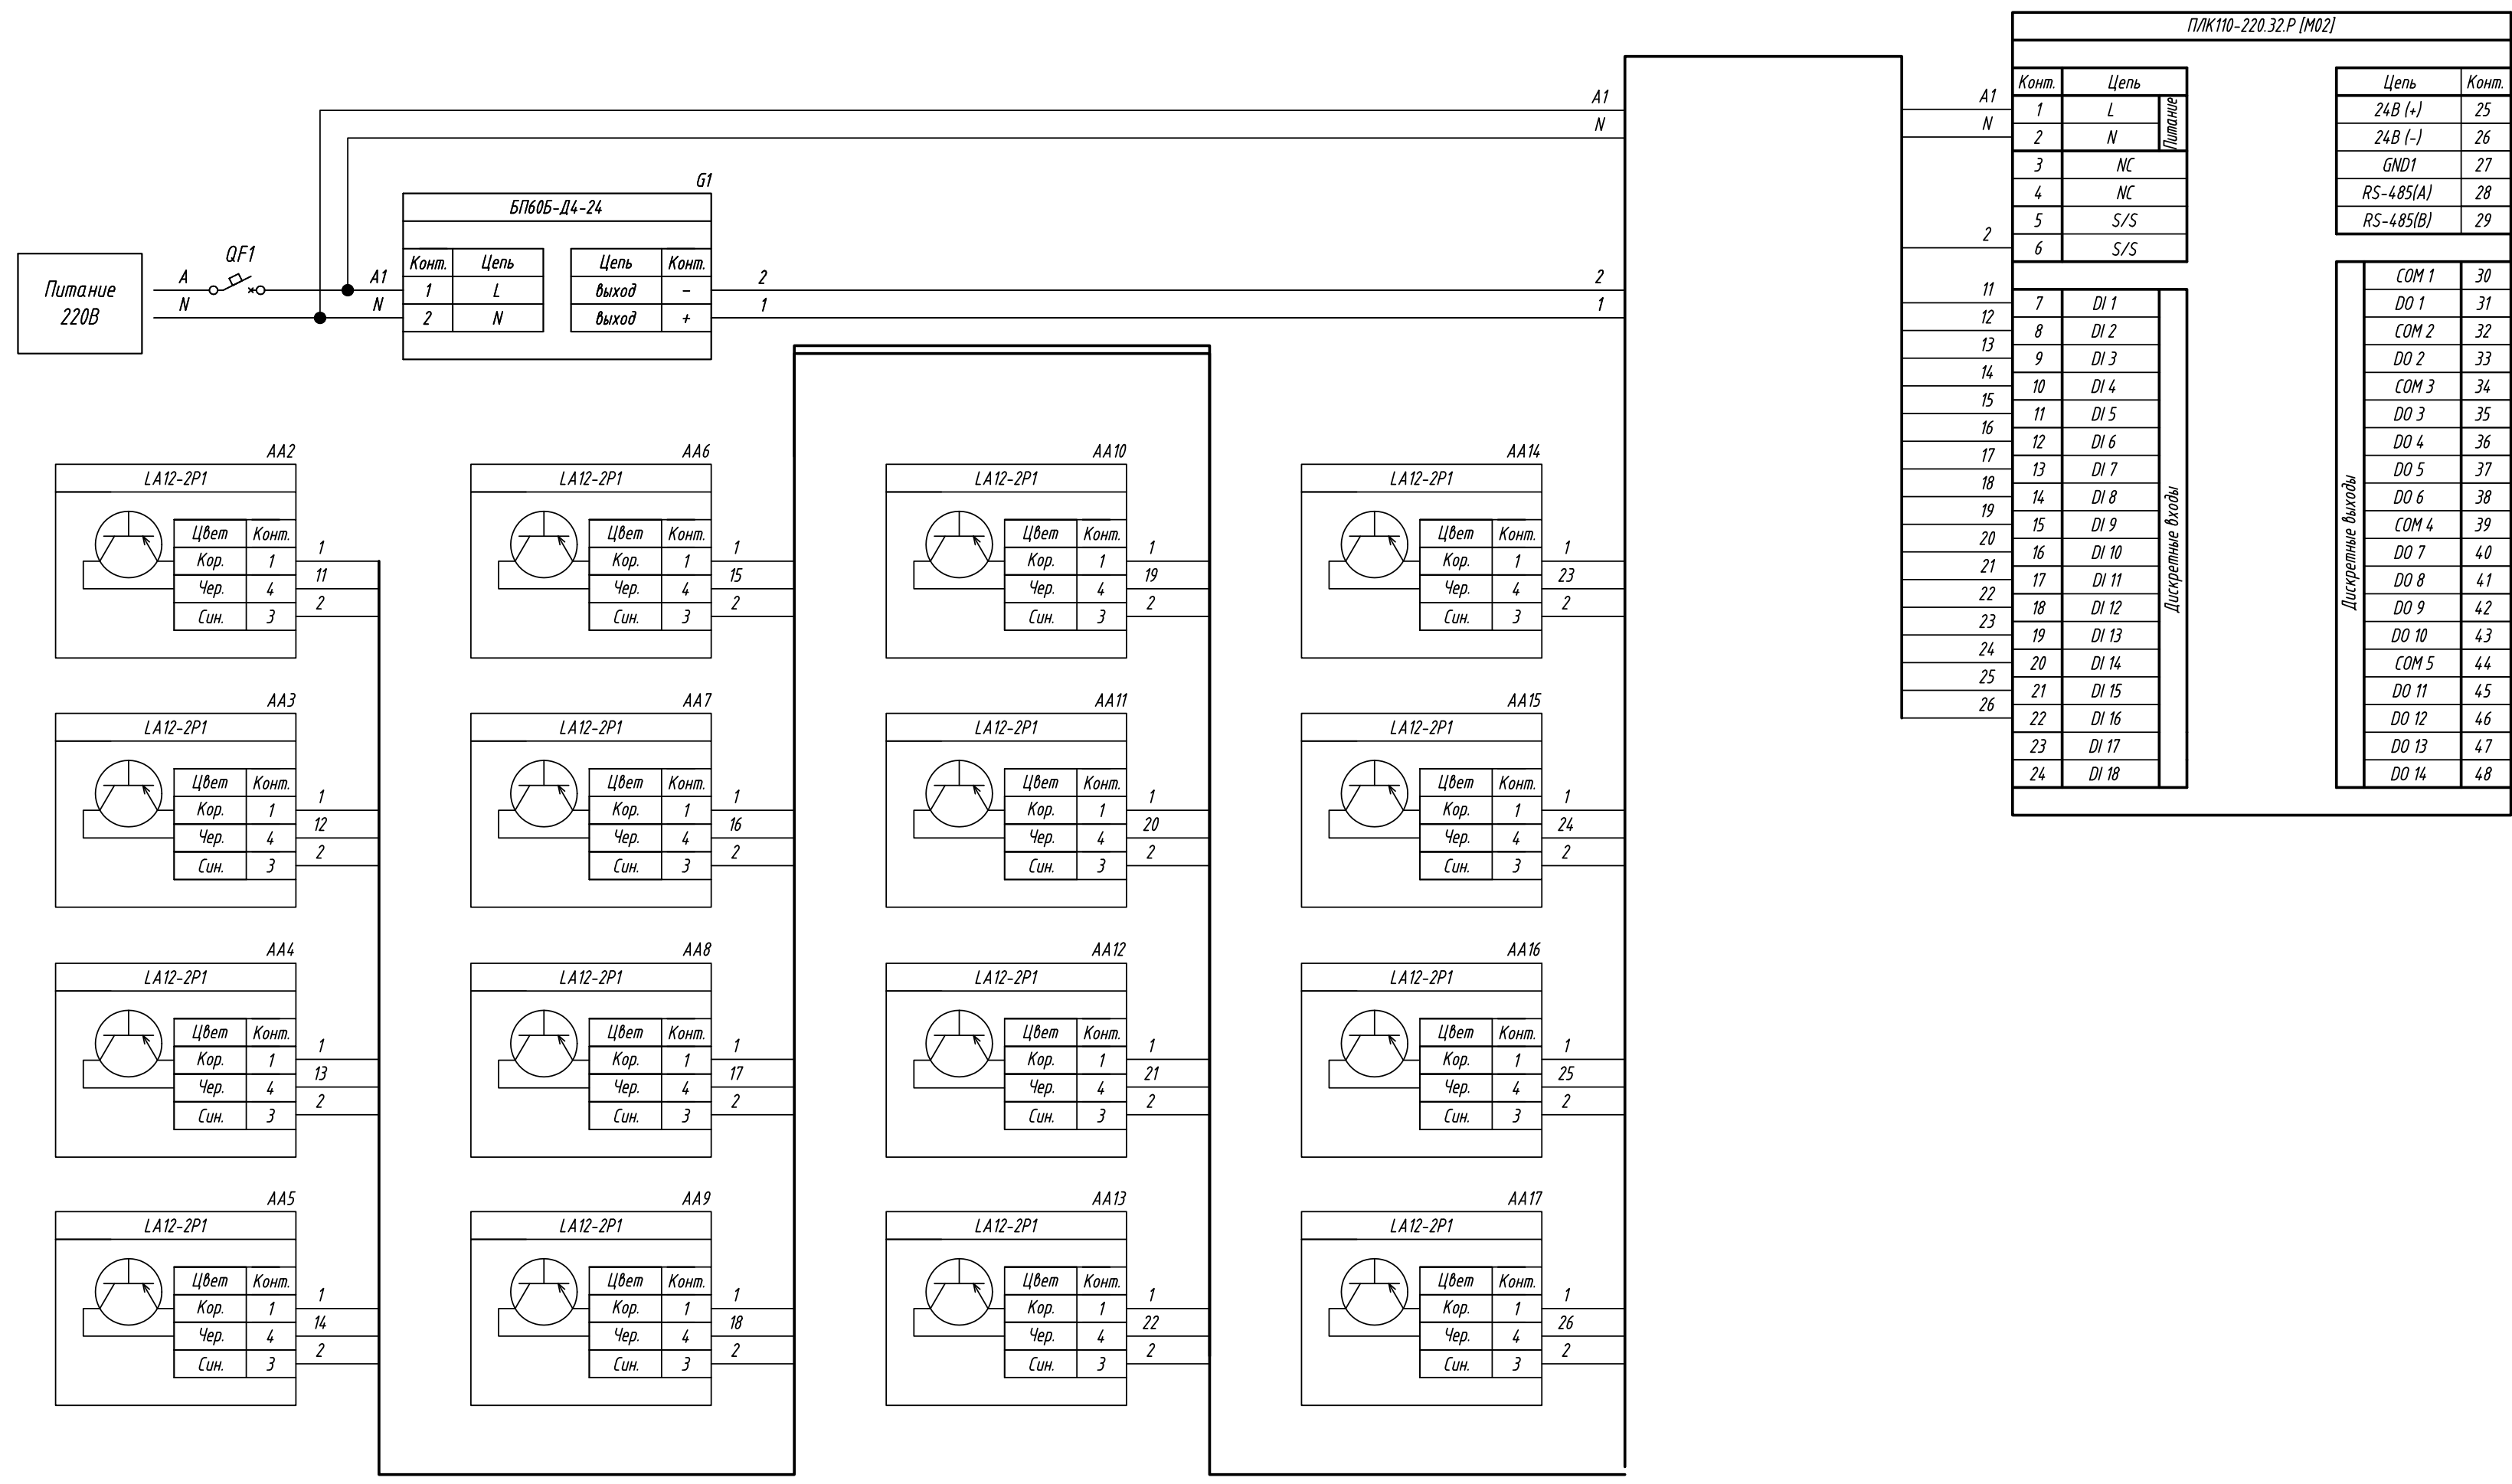

| Поз. обознач. | Наименование | Кол. | Примечание |
|---------------|---|------|--------------------------|
| AA1 | Программируемый логический контроллер | | Возможно применение |
| | ПЛК110-24.32.P [M02], ТМ "ОВЕН" | 1 | ПЛК110-24.30.(P,K) [M02] |
| AA2...AA17 | Индуктивный бесконтактный датчик PNP типа | | |
| | LA12-2P1, ТМ "КИПРИВОР" | 16 | |
| G1 | Одноканальный блок питания БП60Б-Д4-24, ТМ "ОВЕН" | 1 | |
| QF1 | Автомат защиты | 1 | |

Изм. № подл. Подпись и дата
 Взам. инв. № Инв. № дубл. Подпись и дата

| Изм. | Лист | № докум. | Подпись | Дата | ПЛК 110-24.32.P [M02], подключение индуктивных бесконтактных датчиков PNP типа Схема электрическая принципиальная | | | Лит. | Масса | Масштаб |
|----------|------|----------|---------|------|---|--|--|------|----------|---------|
| Разраб. | | | | | | | | | | |
| Провер. | | | | | | | | | | |
| Т.контр. | | | | | | | | | | |
| Рук.раз. | | | | | | | | | | |
| Н.контр. | | | | | | | | | | |
| Утв. | | | | | | | | | | |
| | | | | | | | | Лист | Листов 1 | |

| Поз. обознач. | Наименование | Кол. | Примечание |
|---------------|---|------|---------------------------|
| AA1 | Программируемый логический контроллер | | Возможно применение |
| | ПЛК110-220.32.P (M02), ТМ "ОВЕН" | 1 | ПЛК110-220.30.(P,K) (M02) |
| AA2...AA17 | Индуктивный бесконтактный датчик PNP типа | | |
| | LA12-2P1, ТМ "КИПРИВОР" | 16 | |
| G1 | Одноканальный блок питания БП60Б-Д4-24, ТМ "ОВЕН" | 1 | |
| QF1 | Автомат защиты | 1 | |