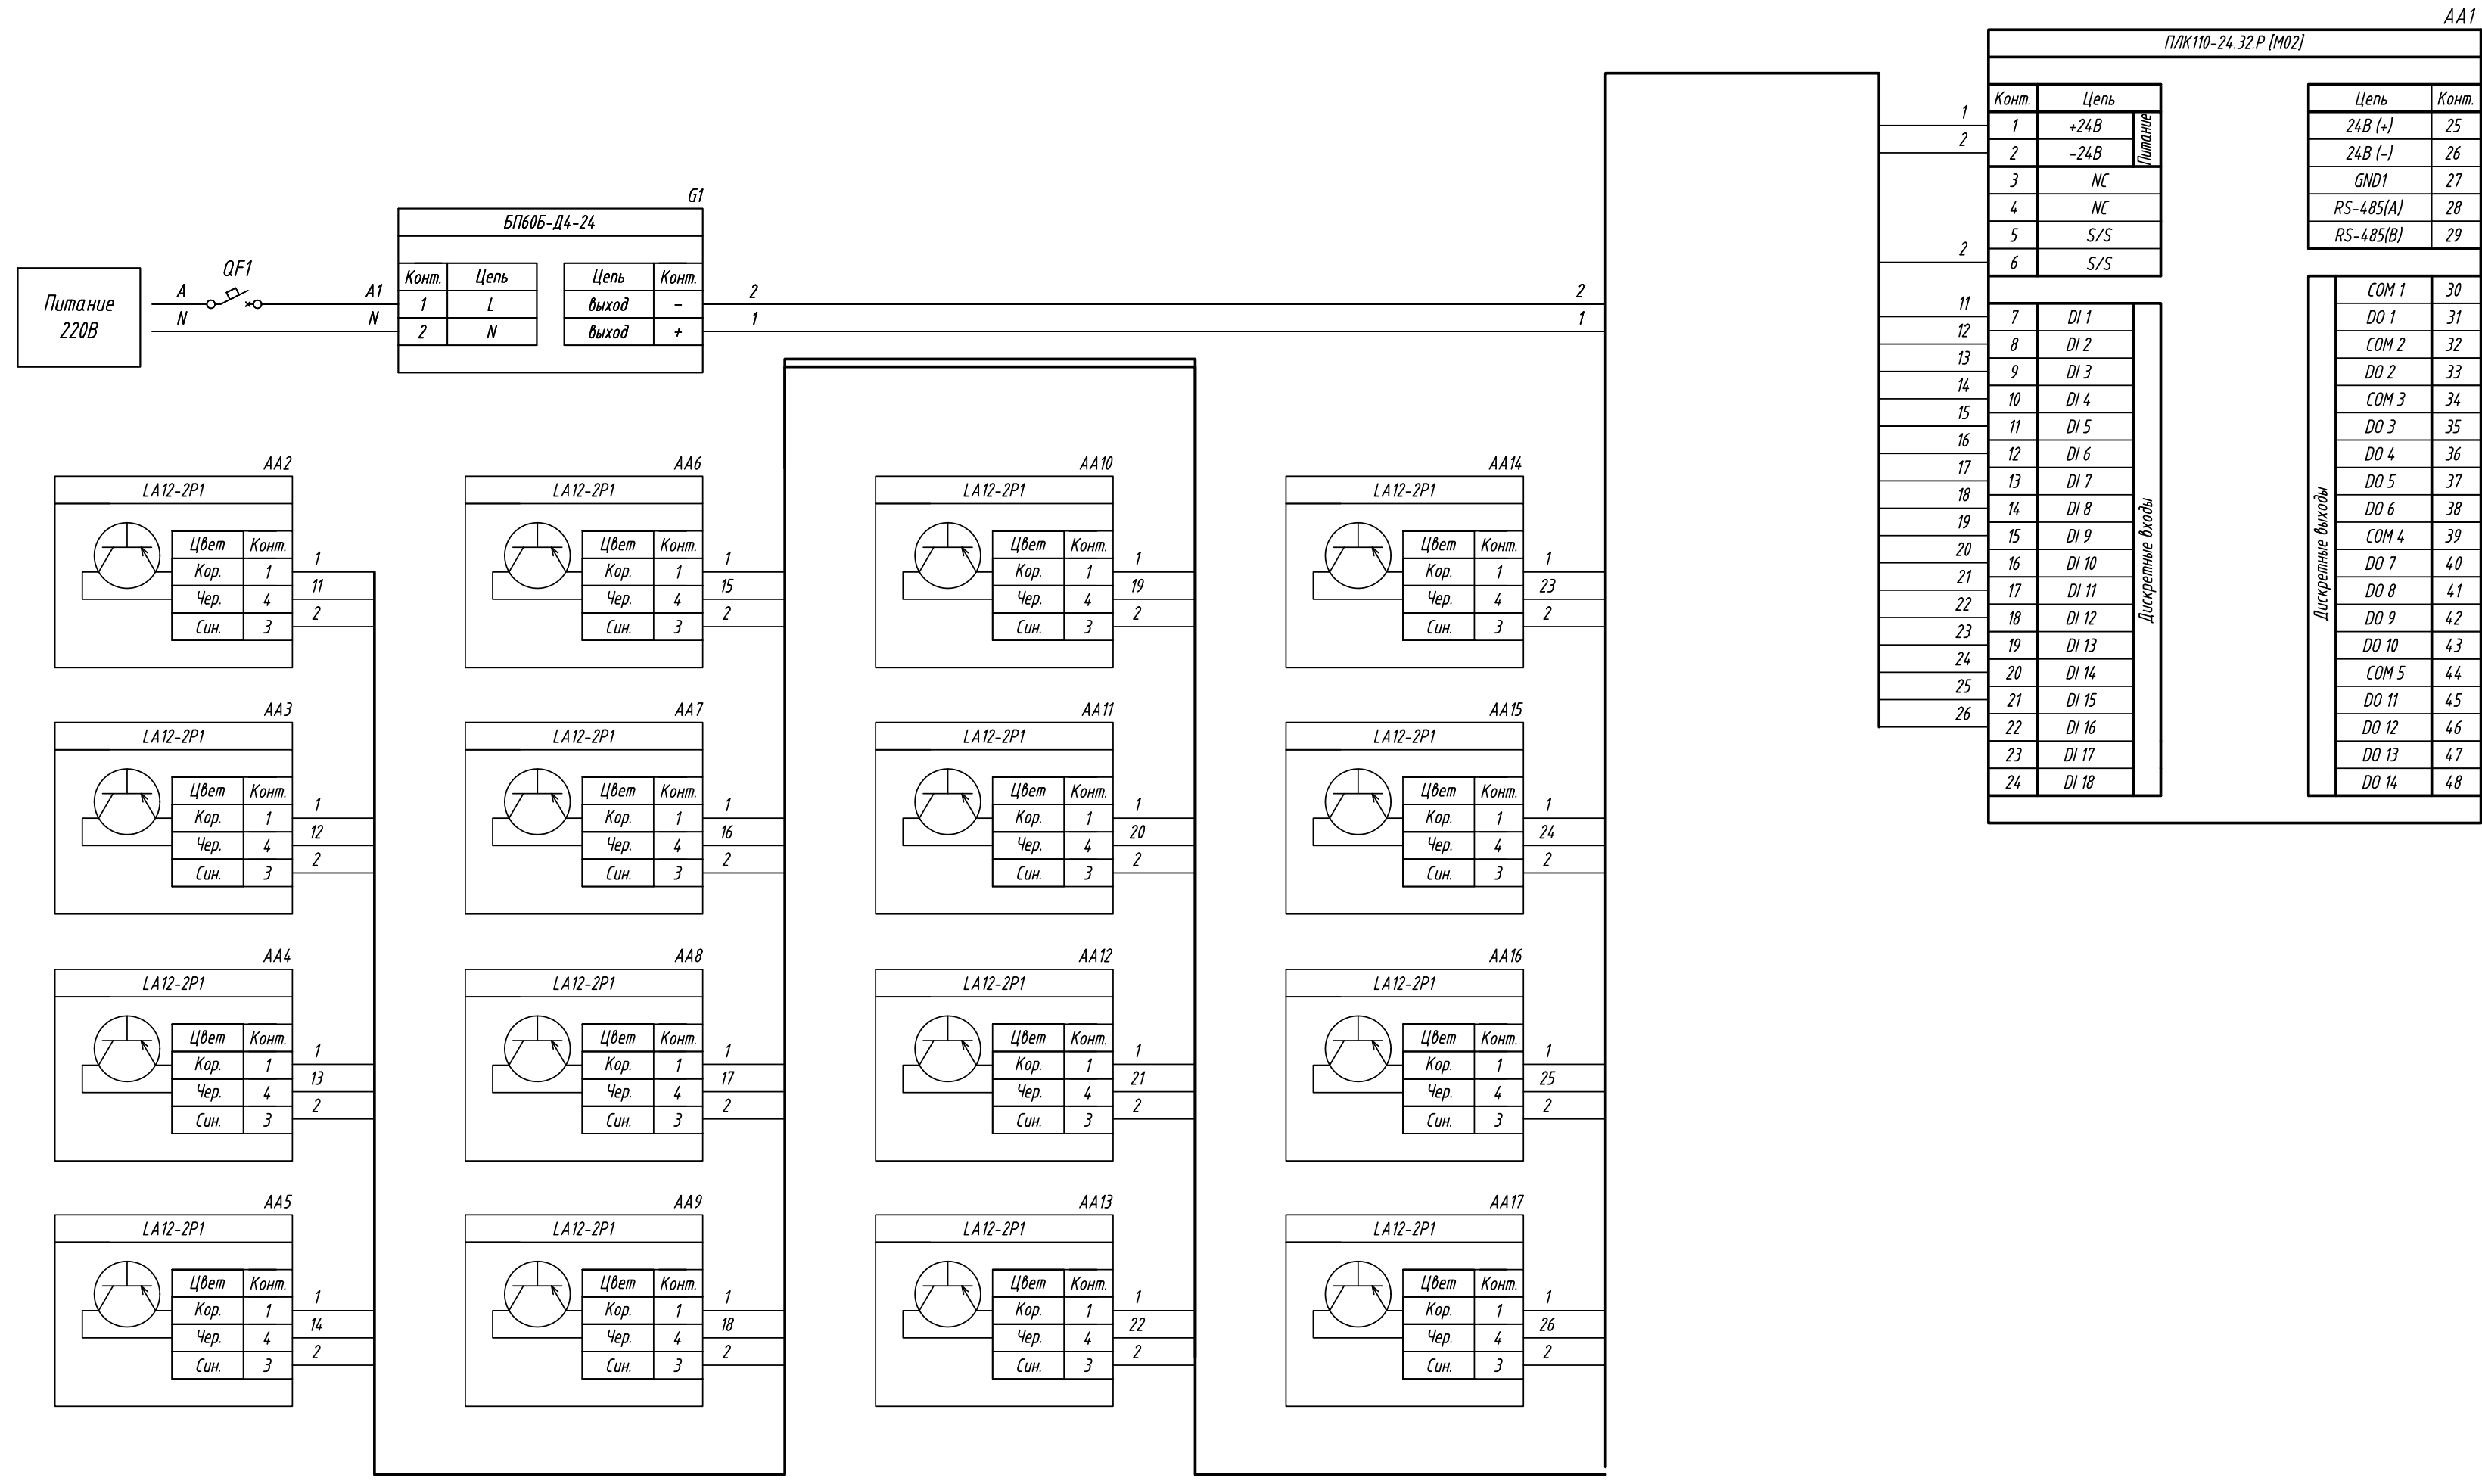

| Поз. обознач. | Наименование | Кол. | Примечание |
|---------------|---|------|--------------------------|
| AA1 | Программируемый логический контроллер | | Возможно применение |
| | ПЛК110-24.32.P [M02], ТМ "ОВЕН" | 1 | ПЛК110-24.30.(P,K) [M02] |
| AA2...AA17 | Индуктивный бесконтактный датчик PNP типа | | |
| | LA12-2P1, ТМ "КИПРИВОР" | 16 | |
| G1 | Одноканальный блок питания БП60Б-Д4-24, ТМ "ОВЕН" | 1 | |
| QF1 | Автомат защиты | 1 | |

Изм. № подл. Подпись и дата
 Взам. инв. № Инв. № дубл. Подпись и дата

| Изм. | Лист | № докум. | Подпись | Дата | ПЛК 110-24.32.P [M02], подключение индуктивных бесконтактных датчиков PNP типа Схема электрическая принципиальная | | | Лит. | Масса | Масштаб |
|----------|------|----------|---------|------|---|--|--|------|----------|---------|
| Разраб. | | | | | | | | | | |
| Провер. | | | | | | | | | | |
| Т.контр. | | | | | | | | | | |
| Рук.раз. | | | | | | | | | | |
| Н.контр. | | | | | | | | | | |
| Утв. | | | | | | | | | | |
| | | | | | | | | Лист | Листов 1 | |

| Поз. обознач. | Наименование | Кол. | Примечание |
|---------------|---|------|---------------------------|
| AA1 | Программируемый логический контроллер | | Возможно применение |
| | ПЛК110-220.32.P (M02), ТМ "ОВЕН" | 1 | ПЛК110-220.30.(P,K) (M02) |
| AA2...AA17 | Индуктивный бесконтактный датчик PNP типа | | |
| | LA12-2P1, ТМ "КИПРИВОР" | 16 | |
| G1 | Одноканальный блок питания БП60Б-Д4-24, ТМ "ОВЕН" | 1 | |
| QF1 | Автомат защиты | 1 | |