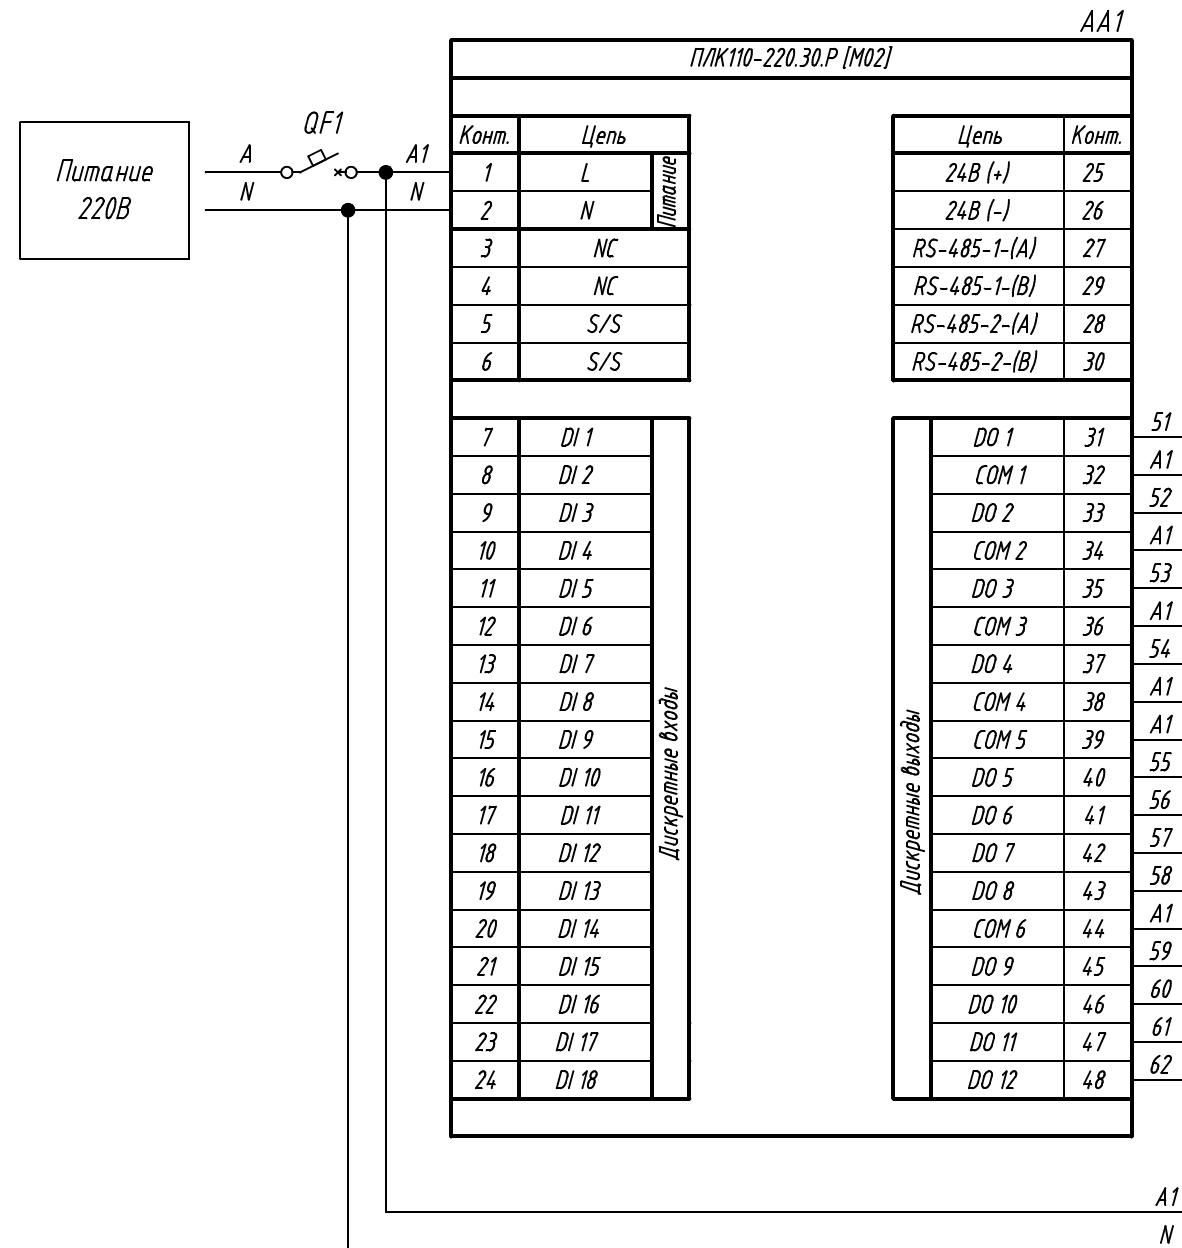

Поз. обознач.	Наименование	Кол.	Примечание
AA1	Программируемый логический контроллер	1	
	ПЛК110-220.30.P [M02], ТМ "ОВЕН"		
HL1...HL12	Лампа сигнализации ~220В, ТМ "МЕYЕРТЕС"	12	
QF1	Автомат защиты	1	

Инв. N подл.	Взам. инв. N	Инв. N дубл.	Подпись и дата

Изм.	Лист	№ докум.	Подпись	Дата	ПЛК 110-220.30.P [M02], Подключение лампы сигнализации	Лит.	Масса	Масштаб	
Разраб.						Схема электрическая принципиальная			
Провер.									
Т.контр.					Лист		Листов 1		
Рук.раз.									
Н.контр.									
Утв.