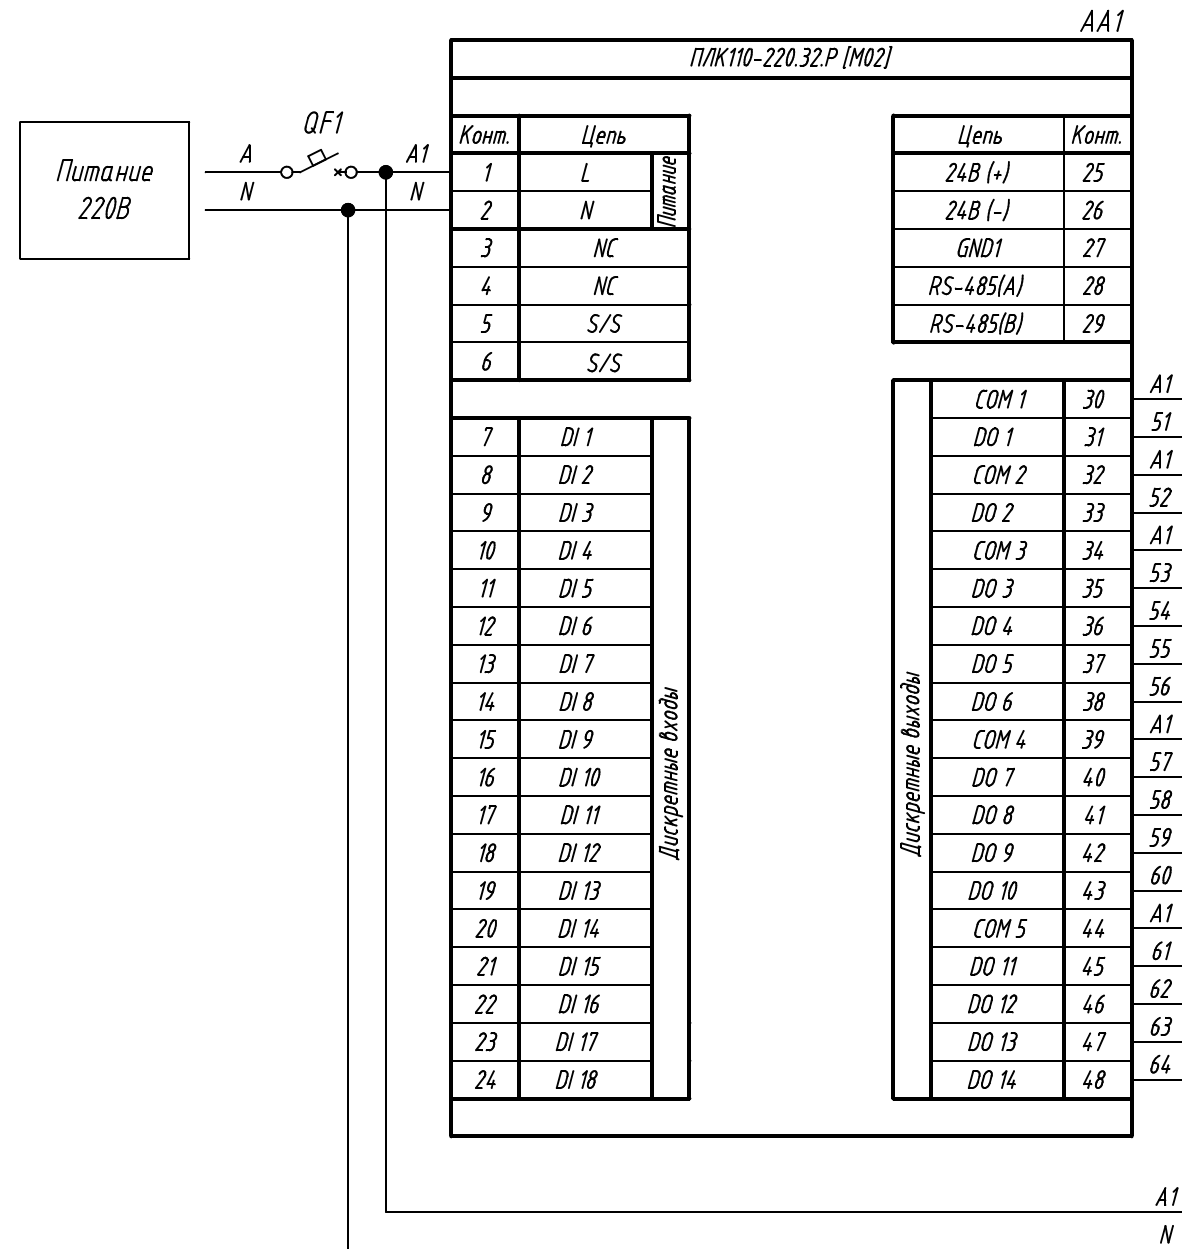

Поз. обознач.	Наименование	Кол.	Примечание
AA1	Программируемый логический контроллер	1	
	ПЛК110-220.32.P [M02], ТМ "ОВЕН"		
HL1...HL14	Лампа сигнализации ~220В, ТМ "МЕYЕРТЕС"	14	
QF1	Автомат защиты	1	

Инв. N подл.	Взам. инв. N	Инв. N дубл.	Подпись и дата

Изм.	Лист	№ докум.	Подпись	Дата	ПЛК 110-220.32.P [M02], Подключение лампы сигнализации Схема электрическая принципиальная	Лит.	Масса	Масштаб
Разраб.								
Провер.								
Т.контр.								
Рук.раз.								
Н.контр.								
Утв.								
						Лист	Листов 1	